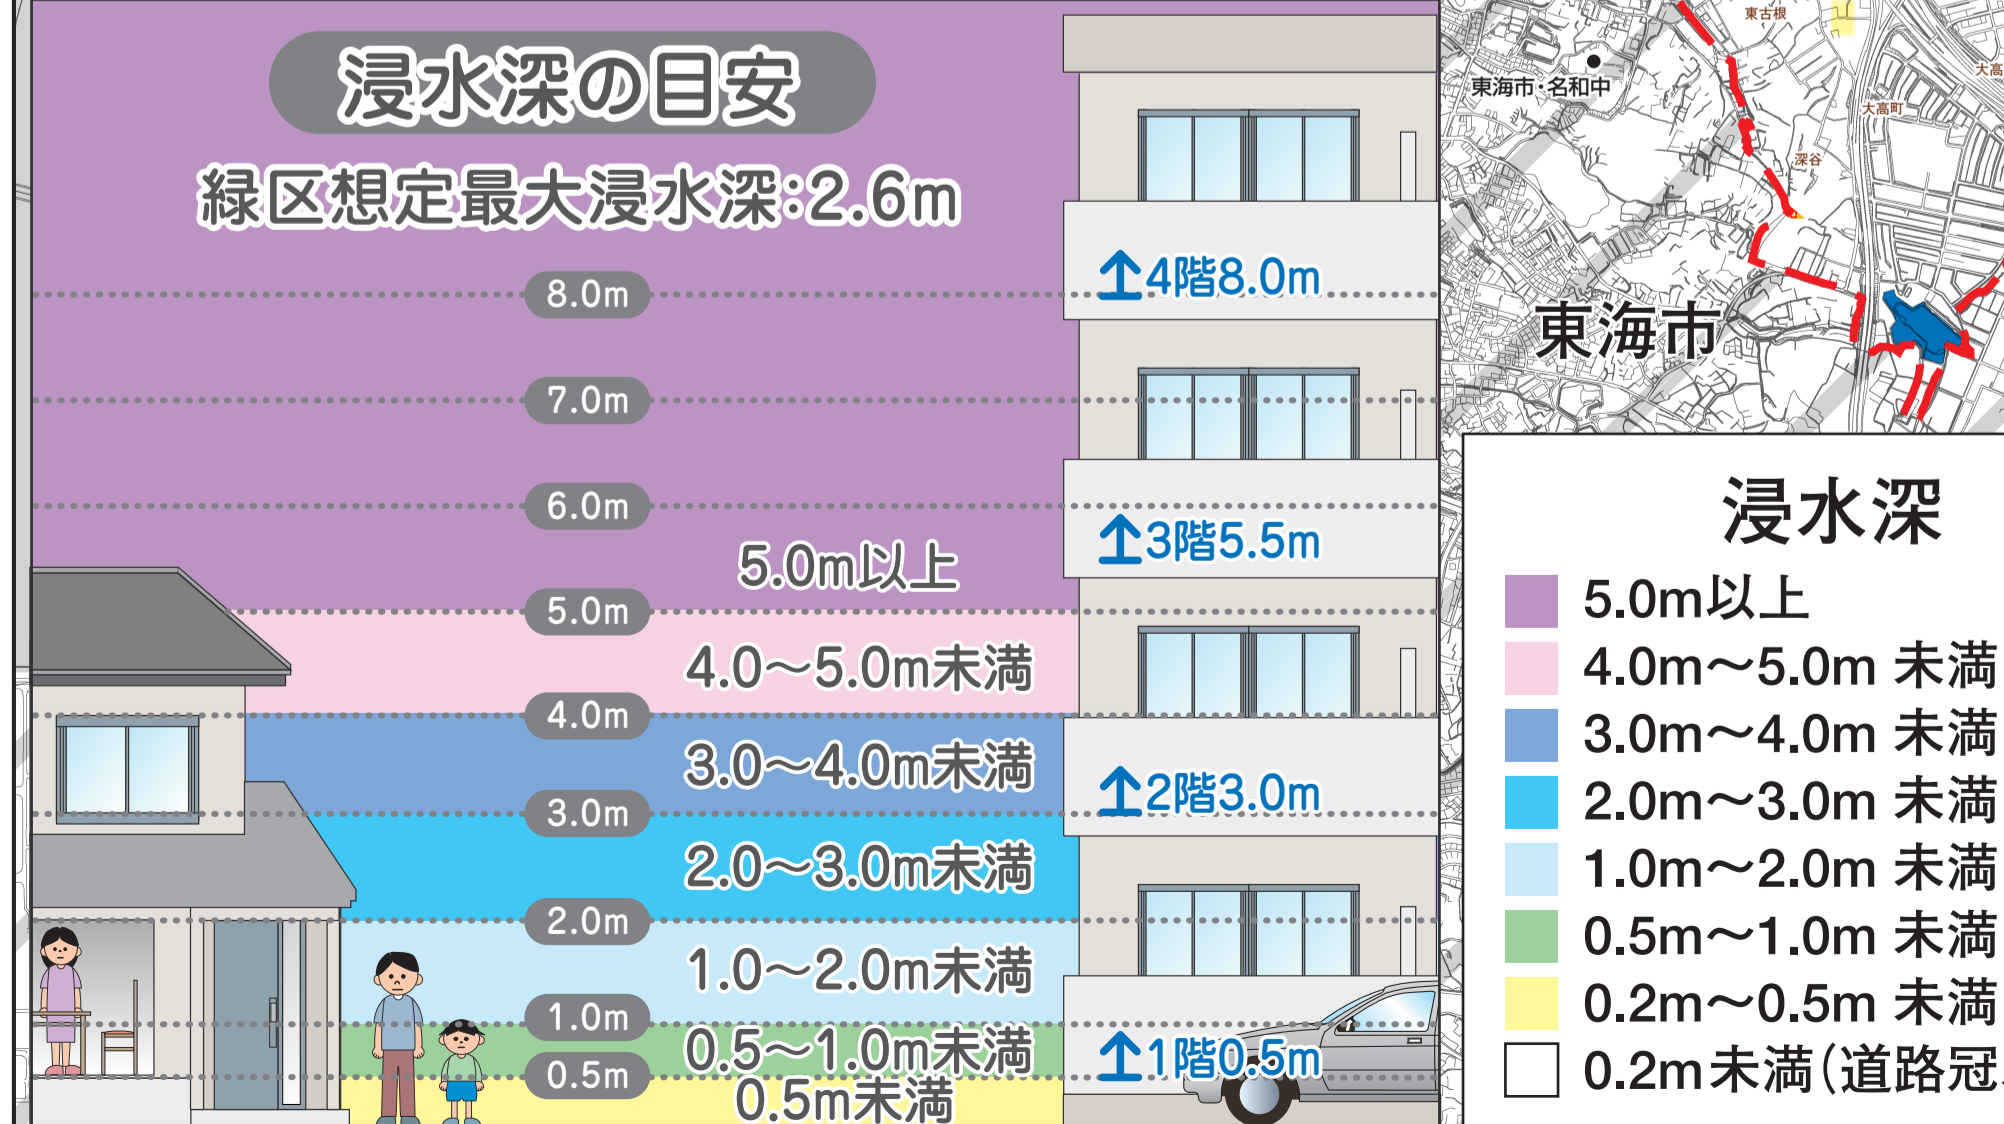

洪水・内水ハザードマップ(緑区)

この図と裏面の「避難行動の目安」を参考に、避難など適切な行動について、事前に確認してください。

この地図の浸水に関する問い合わせ先
内水によるはん濫について 上下水道局計画部下水道計画課 972-3764
河川によるはん濫について 緑区土木局河川部河川工務課 972-2895

番号	避難所名(□印)	施設階数	所在地	電話番号
1	鳴海小学校	3	鳴海町字矢切98	623-0070
2	鳴海コミュニティセンター	2	鳴海町字城22-1	623-6007
3	緑生涯学習センター	3	鳴海町字本町54	621-9121
4	栄町集会所	2	鳴海町字上汐田60-1	電話なし
5	相原小学校	4	若田一丁目301	621-1321
6	鳴海中学校	4	六田二丁目96	621-5371
7	相原コミュニティセンター	2	若田二丁目1102	629-3388
8	緑スポーツセンター	2	相原郷一丁目2901	891-7775
9	緑保健所	2	相原郷一丁目715	891-1411
10	滝ノ水小学校	4	滝ノ水一丁目1901	891-5002
11	滝ノ水コミュニティセンター	2	滝ノ水一丁目1501	895-7795
12	旭出小学校	3	旭出一丁目101	895-2105
13	緑高等学校	4	旭出一丁目1104	895-0461
14	旭出コミュニティセンター	2	鹿山一丁目54	891-1710
15	片平小学校	4	鳴海町字片平18	891-4552
16	千鳥丘中学校	4	鳴海町字山ノ神108	891-8601
17	浦里小学校	4	浦里一丁目77	892-7610
18	浦里コミュニティセンター	2	浦里一丁目67	892-1866
19	緑小学校	4	鳴海町字前之輪24	623-1881
20	緑コミュニティセンター	2	鳴海町字前之輪106	623-9600
21	平子小学校	2	平子が丘236	622-1331
22	左京山中学校	4	左京山1407	621-2818
23	平子コミュニティセンター	2	曾根二丁目36	623-6676
24	鳴海東部小学校	4	平手北二丁目901	876-0320
25	鳴海東部コミュニティセンター	2	平手南一丁目203	876-5014
26	小坂小学校	3	小坂一丁目1001-2	878-7990
27	小坂コミュニティセンター	2	小坂二丁目2006	876-1101
28	滝ノ水中学校	4	滝ノ水三丁目602	895-7001
29	常安小学校	3	乗鞍一丁目2101	878-5281
30	常安コミュニティセンター	2	乗鞍三丁目12	878-7300
31	大清水小学校	4	大清水西901	877-5491
32	鎌倉台中学校	4	鎌倉台二丁目402	625-0321
33	大清水コミュニティセンター	2	砂田二丁目801	878-9278
34	徳重小学校	4	徳重二丁目801	877-3885
35	扇台中学校	4	徳重一丁目1201	876-6201
36	徳重コミュニティセンター	1	徳重二丁目401	878-0006
37	徳重地区会館	4	鳴海町字徳重18-41	878-2055
38	神の倉小学校	3	神の倉二丁目198	876-5453
39	神の倉中学校	4	白土1201	878-6007
40	天理教愛知大教会	2	東神の倉二丁目2401	876-0478
41	東丘小学校	3	鳴海町字有松裏9	621-7181
42	東陵中学校	5	鳴海町字細根100-1	623-9777
43	東丘コミュニティセンター	2	鳴海町字有松裏200	624-2006
44	太子小学校	4	太子二丁目242	623-2775
45	太子コミュニティセンター	2	純子山三丁目1604	625-6363
46	鳴子小学校	4	鳴子町2丁目69	892-3201
47	鳴子台中学校	3	鳴子町3丁目40	896-7225
48	鳴子コミュニティセンター	2	鳴子町2丁目70	892-2840
49	長根台小学校	3	古鳴海二丁目161-1	891-8801
50	長根台コミュニティセンター	2	鳴海町字池上98-6	891-6822
51	古鳴海公会堂	1	鳴海町字上ノ山6	電話なし
52	戸笠小学校	4	相川三丁目60	876-2294
53	戸笠コミュニティセンター	2	相川三丁目101	877-6720
54	有松小学校	4	有松2803	621-1071
55	有松中学校	4	有松大字桶狭間字高根39-83	623-2727
56	有松コミュニティセンター	2	有松3052	799-7077
57	桶狭間小学校	4	有松大字桶狭間字巻山30	623-3689
58	南陵小学校	4	桶狭間森前1348	623-6381
59	大高小学校	3	大高台三丁目2601	623-3151
60	大高地域コミュニティセンター	2	大高町字門田46-1	613-7333
61	大高北小学校	4	大高町字町屋川1	621-6241
62	青少年宿泊センター	4	大高町字燈池4-6	624-4401
63	大高南小学校	4	大高町字阿原35	622-2770
64	大高中学校	3	森の里一丁目107	623-1557
65	大高南コミュニティセンター	2	森の里一丁目94	624-1800
66	黒石小学校	3	黒沢台二丁目1533	876-5131
67	黒石コミュニティセンター	1	鳴海町字神沢11	876-3441
68	桃山小学校	4	桃山四丁目327	876-7811
69	神沢中学校	4	神沢二丁目1201	876-0830
70	桃山コミュニティセンター	2	桃山二丁目96	877-6722
71	熊の前小学校	3	滝ノ水一丁目901	878-1600
72	神の倉・熊の前コミュニティセンター	2	藤塚一丁目608-2	876-7545

この地図は、平成17年度作成の都市計画基本図を使用しました。なお、必要に応じて作成後の状況を修正しています。
東海市・大府市・東郷町については、各市町の承認を得て都市計画基本図を使用しました。
(承認番号 東海市:都第169号 大府市:21大第第343号 東郷町:東第発第72号)

この印刷物は、古紙パルプを含む再生紙を使用しています。