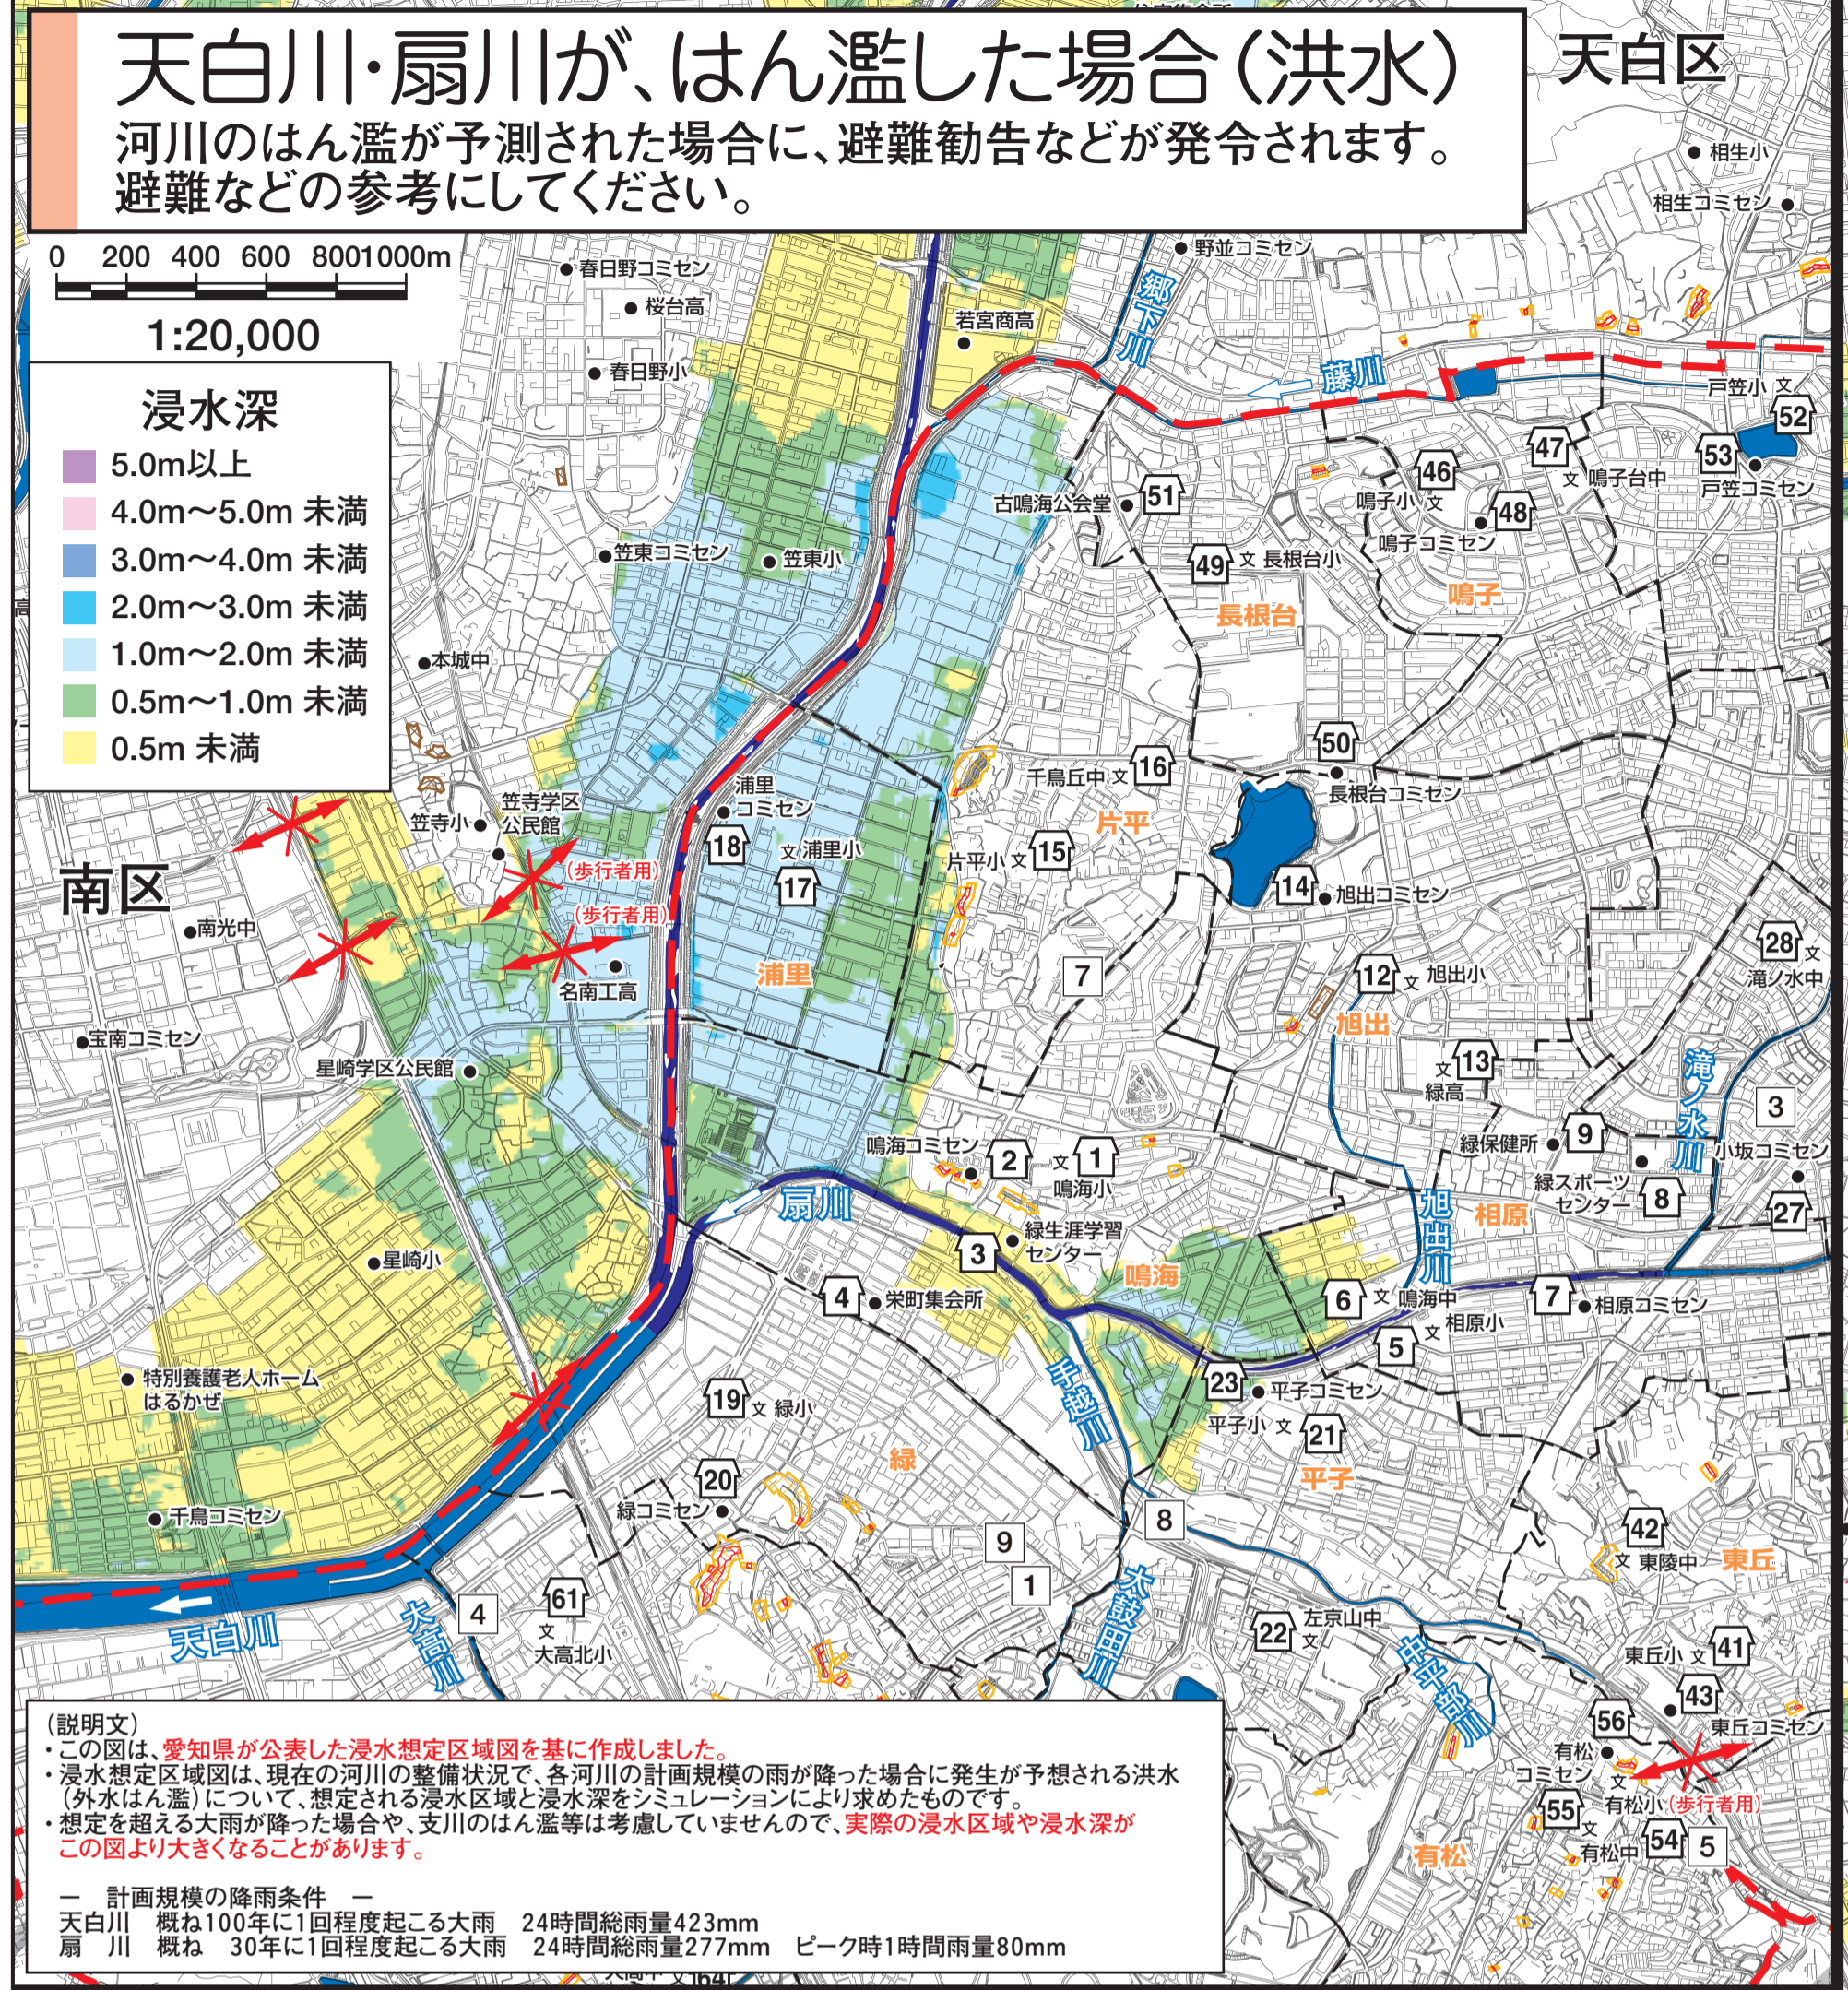

洪水・内水ハザードマップ(緑区)

この図と裏面の「避難行動の目安」を参考に、避難など適切な行動について、事前に確認してください。

この地図の浸水に関する問い合わせ先
内水によるはん濫について 上下水道局計画部下水道計画課 972-3764
河川によるはん濫について 緑区土木局河川部河川工務課 972-2895

番号	避難所名(□印)	施設階数	所在地	電話番号
1	鳴海小学校	3	鳴海町字矢切98	623-0070
2	鳴海コミュニティセンター	2	鳴海町字城22-1	623-6007
3	緑生涯学習センター	3	鳴海町字本町54	621-9121
4	栄町集会所	2	鳴海町字上汐田60-1	電話なし
5	相原小学校	4	若田一丁目301	621-1321
6	鳴海中学校	4	六田二丁目96	621-5371
7	相原コミュニティセンター	2	若田二丁目1102	629-3388
8	緑スポーツセンター	2	相原郷一丁目2901	891-7775
9	緑保健所	2	相原郷一丁目715	891-1411
10	滝ノ水小学校	4	滝ノ水一丁目1901	891-5002
11	滝ノ水コミュニティセンター	2	滝ノ水一丁目1501	895-7795
12	旭出小学校	3	旭出一丁目101	895-2105
13	緑高等学校	4	旭出一丁目1104	895-0461
14	旭出コミュニティセンター	2	鹿山一丁目54	891-1710
15	片平小学校	4	鳴海町字片平18	891-4552
16	千鳥丘中学校	4	鳴海町字山ノ神108	891-8601
17	浦里小学校	4	浦里一丁目77	892-7610
18	浦里コミュニティセンター	2	浦里一丁目67	892-1866
19	緑小学校	4	鳴海町字前之輪24	623-1881
20	緑コミュニティセンター	2	鳴海町字前之輪106	623-9600
21	平子小学校	2	平子が丘236	622-1331
22	左京山中学校	4	左京山1407	621-2818
23	平子コミュニティセンター	2	曾根二丁目36	623-6676
24	鳴海東部小学校	4	平手北二丁目901	876-0320
25	鳴海東部コミュニティセンター	2	平手南一丁目203	876-5014
26	小坂小学校	3	小坂一丁目1001-2	878-7990
27	小坂コミュニティセンター	2	小坂二丁目2006	876-1101
28	滝ノ水中学校	4	滝ノ水三丁目602	895-7001
29	常安小学校	3	乗鞍一丁目2101	878-5281
30	常安コミュニティセンター	2	乗鞍三丁目12	878-7300
31	大清水小学校	4	大清水西901	877-5491
32	鎌倉台中学校	4	鎌倉台二丁目402	625-0321
33	大清水コミュニティセンター	2	砂田二丁目801	878-9278
34	徳重小学校	4	徳重二丁目801	877-3885
35	扇台中学校	4	徳重一丁目1201	876-6201
36	徳重コミュニティセンター	1	徳重二丁目401	878-0006
37	徳重地区会館	4	鳴海町字徳重18-41	878-2055
38	神の倉小学校	3	神の倉二丁目198	876-5453
39	神の倉中学校	4	白土1201	878-6007
40	天理教愛知大教会	2	東神の倉二丁目2401	876-0478
41	東丘小学校	3	鳴海町字有松裏9	621-7181
42	東陵中学校	5	鳴海町字細根100-1	623-9777
43	東丘コミュニティセンター	2	鳴海町字有松裏200	624-2006
44	太子小学校	4	太子二丁目242	623-2775
45	太子コミュニティセンター	2	純子山三丁目1604	625-6363
46	鳴子小学校	4	鳴子町2丁目69	892-3201
47	鳴子台中学校	3	鳴子町3丁目40	896-7225
48	鳴子コミュニティセンター	2	鳴子町2丁目70	892-2840
49	長根台小学校	3	古鳴海二丁目161-1	891-8801
50	長根台コミュニティセンター	2	鳴海町字池上98-6	891-6822
51	古鳴海公会堂	1	鳴海町字上ノ山6	電話なし
52	戸笠小学校	4	相川三丁目60	876-2294
53	戸笠コミュニティセンター	2	相川三丁目101	877-6720
54	有松小学校	4	有松2803	621-1071
55	有松中学校	4	有松大字桶狭間字高根39-83	623-2727
56	有松コミュニティセンター	2	有松3052	799-7077
57	桶狭間小学校	4	有松大字桶狭間字巻山30	623-3689
58	南陵小学校	4	桶狭間森前1348	623-6381
59	大高小学校	3	大高台三丁目2601	623-3151
60	大高地域コミュニティセンター	2	大高町字門田46-1	613-7333
61	大高北小学校	4	大高町字町屋川1	621-6241
62	青少年宿泊センター	4	大高町字燈池4-6	624-4401
63	大高南小学校	4	大高町字阿原35	622-2770
64	大高中学校	3	森の里一丁目107	623-1557
65	大高南コミュニティセンター	2	森の里一丁目94	624-1800
66	黒石小学校	3	黒沢台二丁目1533	876-5131
67	黒石コミュニティセンター	1	鳴海町字神沢11	876-3441
68	桃山小学校	4	桃山四丁目327	876-7811
69	神沢中学校	4	神沢二丁目1201	876-0830
70	桃山コミュニティセンター	2	桃山二丁目96	877-6722
71	熊の前小学校	3	滝ノ水一丁目901	878-1600
72	神の倉・熊の前コミュニティセンター	2	藤塚一丁目608-2	876-7545

この地図は、平成17年度作成の都市計画基本図を使用しました。なお、必要に応じて作成後の状況を修正しています。
東海市・大府市・東郷町については、各市町の承認を得て都市計画基本図を使用しました。
(承認番号 東海市:都第169号 大府市:21大第第343号 東郷町:東第発第72号)

この印刷物は、古紙パルプを含む再生紙を使用しています。