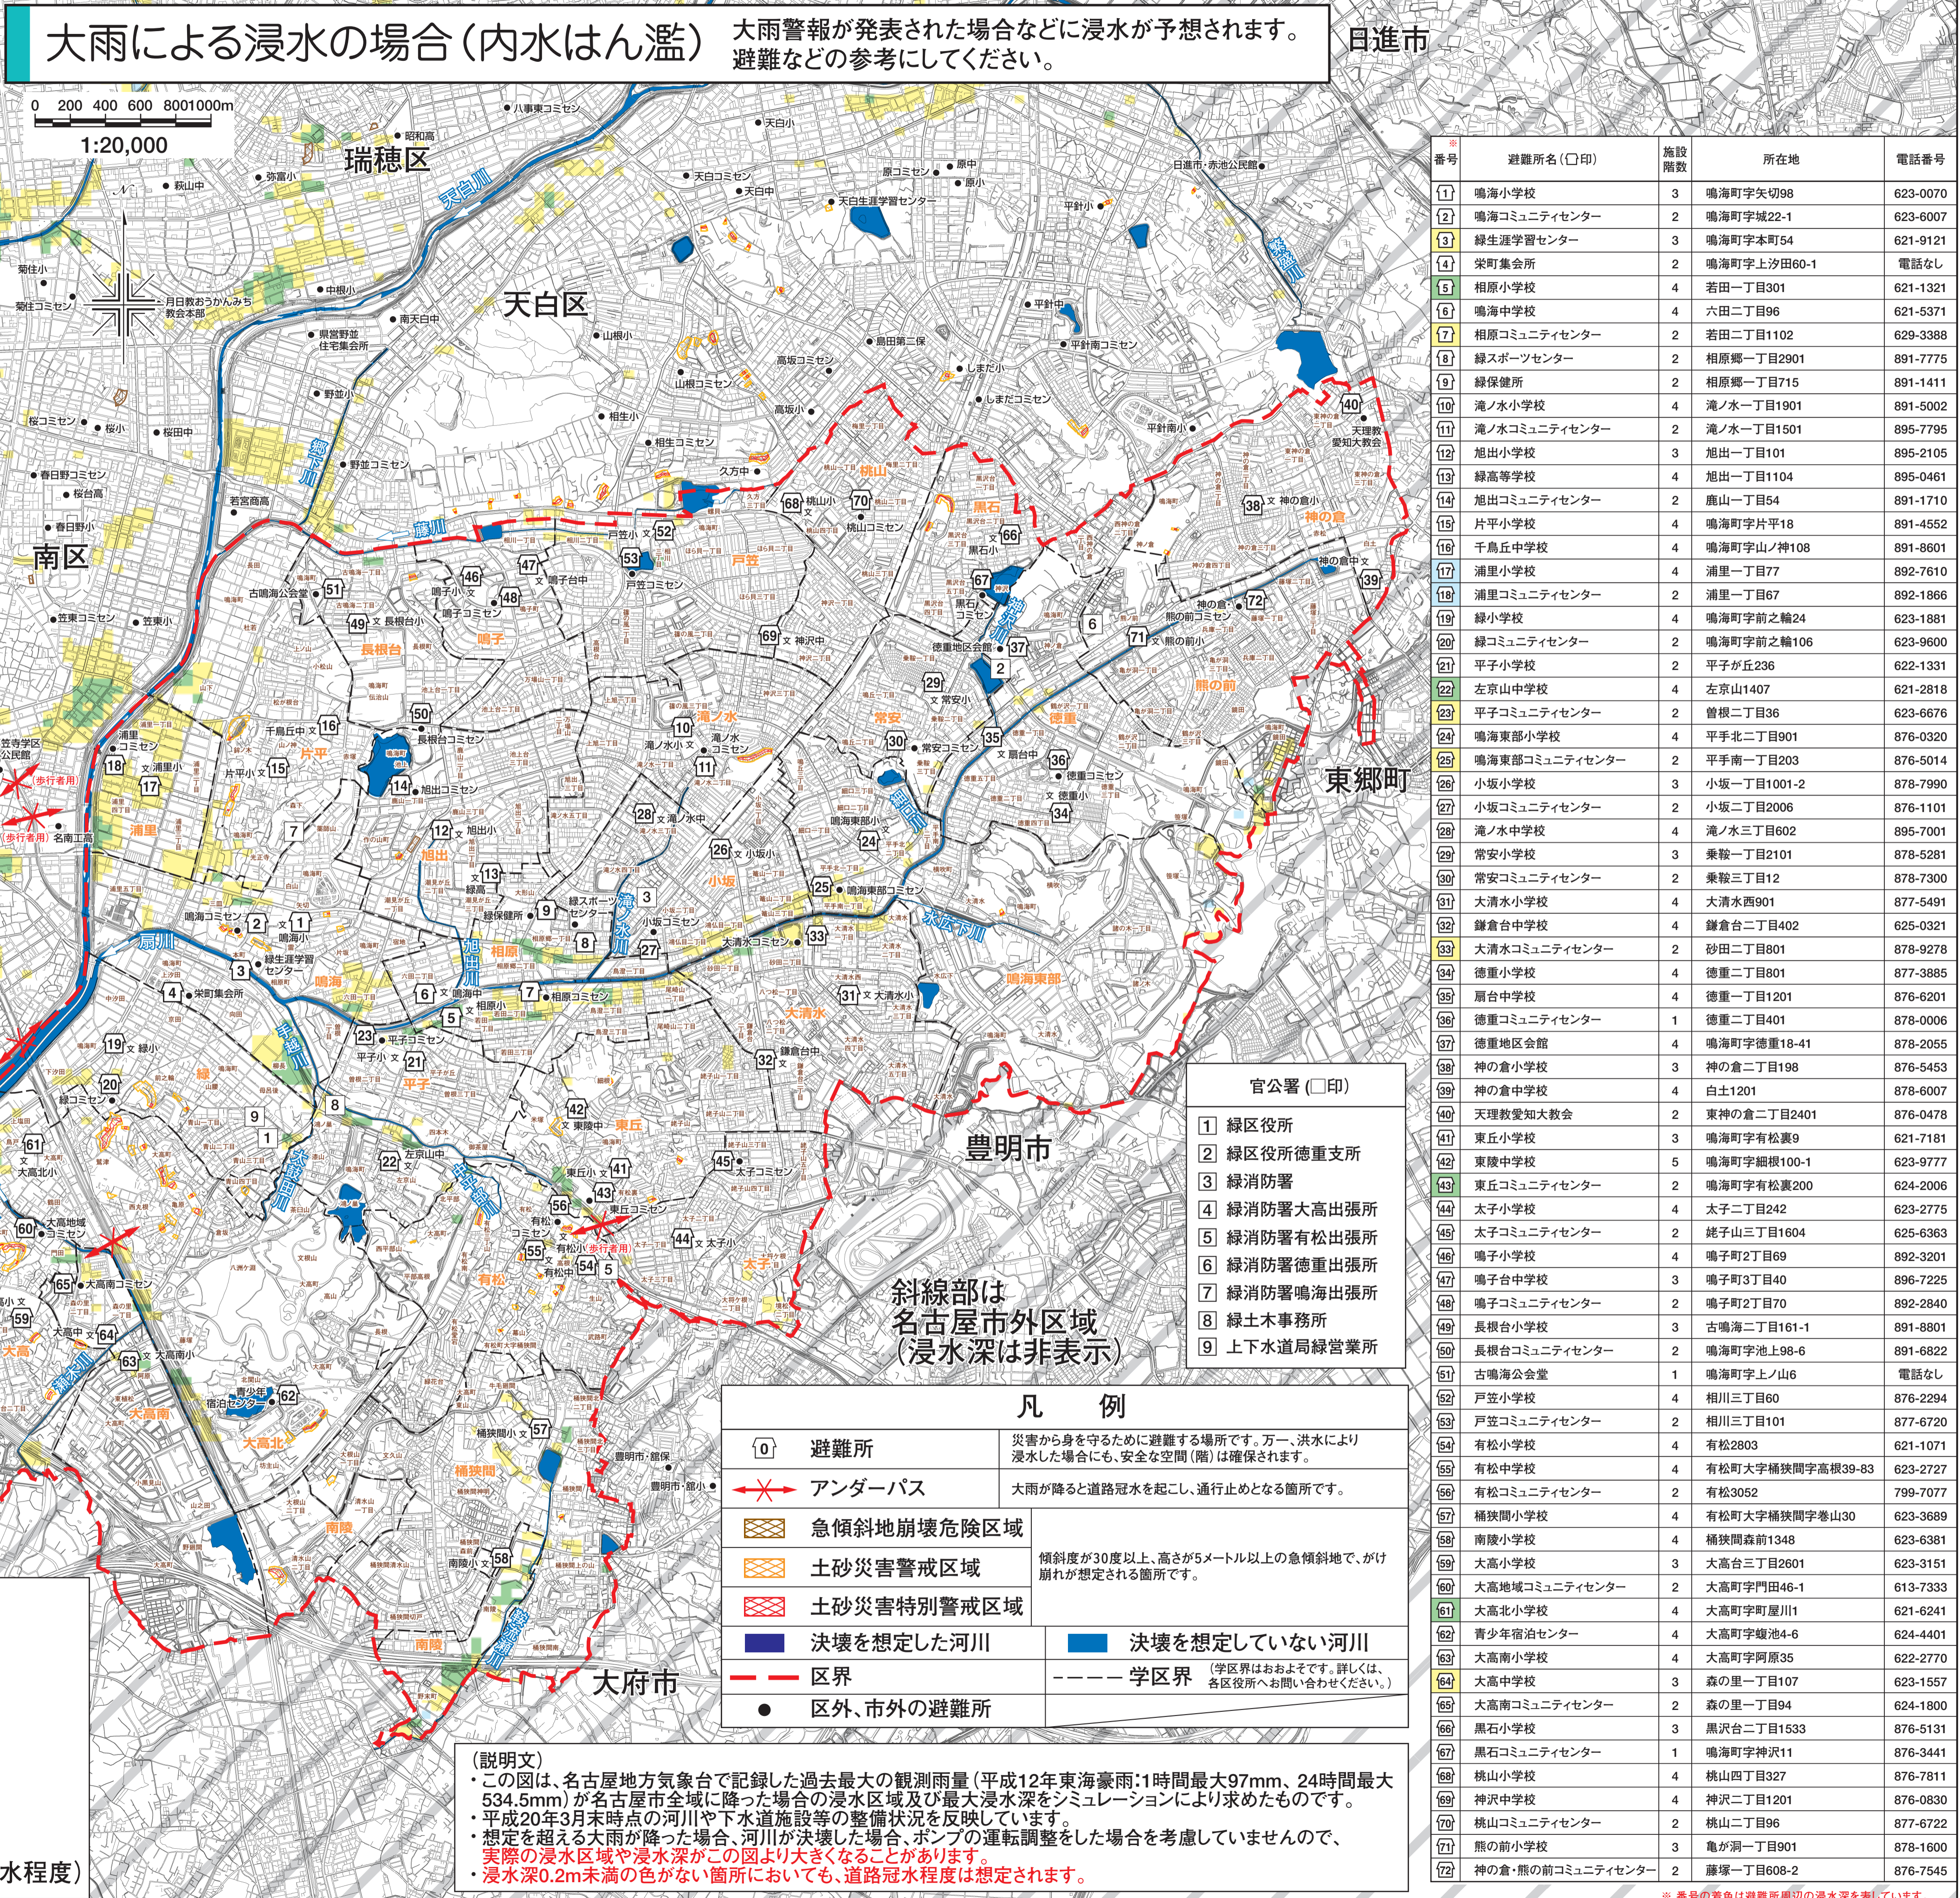

洪水・内水ハザードマップ(緑区)

この図と裏面の「避難行動の目安」を参考に、避難など適切な行動について、事前に確認してください。

この地図の浸水に関する問い合わせ先
内水によるはん濫について 上下水道局計画部下水道計画課 972-3764
河川によるはん濫について 緑区土木局河川部河川工務課 972-2895

番号	避難所名(□印)	施設階数	所在地	電話番号
1	鳴海小学校	3	鳴海町字矢切98	623-0070
2	鳴海コミュニティセンター	2	鳴海町字城22-1	623-6007
3	緑生涯学習センター	3	鳴海町字本町54	621-9121
4	栄町集会所	2	鳴海町字上汐田60-1	電話なし
5	相原小学校	4	若田一丁目301	621-1321
6	鳴海中学校	4	六田二丁目96	621-5371
7	相原コミュニティセンター	2	若田二丁目1102	629-3388
8	緑スポーツセンター	2	相原郷一丁目2901	891-7775
9	緑保健所	2	相原郷一丁目715	891-1411
10	滝ノ水小学校	4	滝ノ水一丁目1901	891-5002
11	滝ノ水コミュニティセンター	2	滝ノ水一丁目1501	895-7795
12	旭出小学校	3	旭出一丁目101	895-2105
13	緑高等学校	4	旭出一丁目1104	895-0461
14	旭出コミュニティセンター	2	鹿山一丁目54	891-1710
15	片平小学校	4	鳴海町字片平18	891-4552
16	千鳥丘中学校	4	鳴海町字山ノ神108	891-8601
17	浦里小学校	4	浦里一丁目77	892-7610
18	浦里コミュニティセンター	2	浦里一丁目67	892-1866
19	緑小学校	4	鳴海町字前之輪24	623-1881
20	緑コミュニティセンター	2	鳴海町字前之輪106	623-9600
21	平子小学校	2	平子が丘236	622-1331
22	左京山中学校	4	左京山1407	621-2818
23	平子コミュニティセンター	2	曾根二丁目36	623-6676
24	鳴海東部小学校	4	平手北二丁目901	876-0320
25	鳴海東部コミュニティセンター	2	平手南一丁目203	876-5014
26	小坂小学校	3	小坂一丁目1001-2	878-7990
27	小坂コミュニティセンター	2	小坂二丁目2006	876-1101
28	滝ノ水中学校	4	滝ノ水三丁目602	895-7001
29	常安小学校	3	乗鞍一丁目2101	878-5281
30	常安コミュニティセンター	2	乗鞍三丁目12	878-7300
31	大清水小学校	4	大清水西901	877-5491
32	鎌倉台中学校	4	鎌倉台二丁目402	625-0321
33	大清水コミュニティセンター	2	砂田二丁目801	878-9278
34	徳重小学校	4	徳重二丁目801	877-3885
35	扇台中学校	4	徳重一丁目1201	876-6201
36	徳重コミュニティセンター	1	徳重二丁目401	878-0006
37	徳重地区会館	4	鳴海町字徳重18-41	878-2055
38	神の倉小学校	3	神の倉二丁目198	876-5453
39	神の倉中学校	4	白土1201	878-6007
40	天理教愛知大教会	2	東神の倉二丁目2401	876-0478
41	東丘小学校	3	鳴海町字有松裏9	621-7181
42	東陵中学校	5	鳴海町字細根100-1	623-9777
43	東丘コミュニティセンター	2	鳴海町字有松裏200	624-2006
44	太子小学校	4	太子二丁目242	623-2775
45	太子コミュニティセンター	2	純子山三丁目1604	625-6363
46	鳴子小学校	4	鳴子町2丁目69	892-3201
47	鳴子台中学校	3	鳴子町3丁目40	896-7225
48	鳴子コミュニティセンター	2	鳴子町2丁目70	892-2840
49	長根台小学校	3	古鳴海二丁目161-1	891-8801
50	長根台コミュニティセンター	2	鳴海町字池上98-6	891-6822
51	古鳴海公会堂	1	鳴海町字上ノ山6	電話なし
52	戸笠小学校	4	相川三丁目60	876-2294
53	戸笠コミュニティセンター	2	相川三丁目101	877-6720
54	有松小学校	4	有松2803	621-1071
55	有松中学校	4	有松大字桶狭間字高根39-83	623-2727
56	有松コミュニティセンター	2	有松3052	799-7077
57	桶狭間小学校	4	有松大字桶狭間字巻山30	623-3689
58	南陵小学校	4	桶狭間森前1348	623-6381
59	大高小学校	3	大高台三丁目2601	623-3151
60	大高地域コミュニティセンター	2	大高町字門田46-1	613-7333
61	大高北小学校	4	大高町字町屋川1	621-6241
62	青少年宿泊センター	4	大高町字燈池4-6	624-4401
63	大高南小学校	4	大高町字阿原35	622-2770
64	大高中学校	3	森の里一丁目107	623-1557
65	大高南コミュニティセンター	2	森の里一丁目94	624-1800
66	黒石小学校	3	黒沢台二丁目1533	876-5131
67	黒石コミュニティセンター	1	鳴海町字神沢11	876-3441
68	桃山小学校	4	桃山四丁目327	876-7811
69	神沢中学校	4	神沢二丁目1201	876-0830
70	桃山コミュニティセンター	2	桃山二丁目96	877-6722
71	熊の前小学校	3	滝ノ水一丁目901	878-1600
72	神の倉・熊の前コミュニティセンター	2	藤塚一丁目608-2	876-7545

この地図は、平成17年度作成の都市計画基本図を使用しました。なお、必要に応じて作成後の状況を修正しています。
東海市・大府市・東郷町については、各市町の承認を得て都市計画基本図を使用しました。
(承認番号 東海市:都第169号 大府市:21大第第343号 東郷町:東第発第72号)

この印刷物は、古紙パルプを含む再生紙を使用しています。