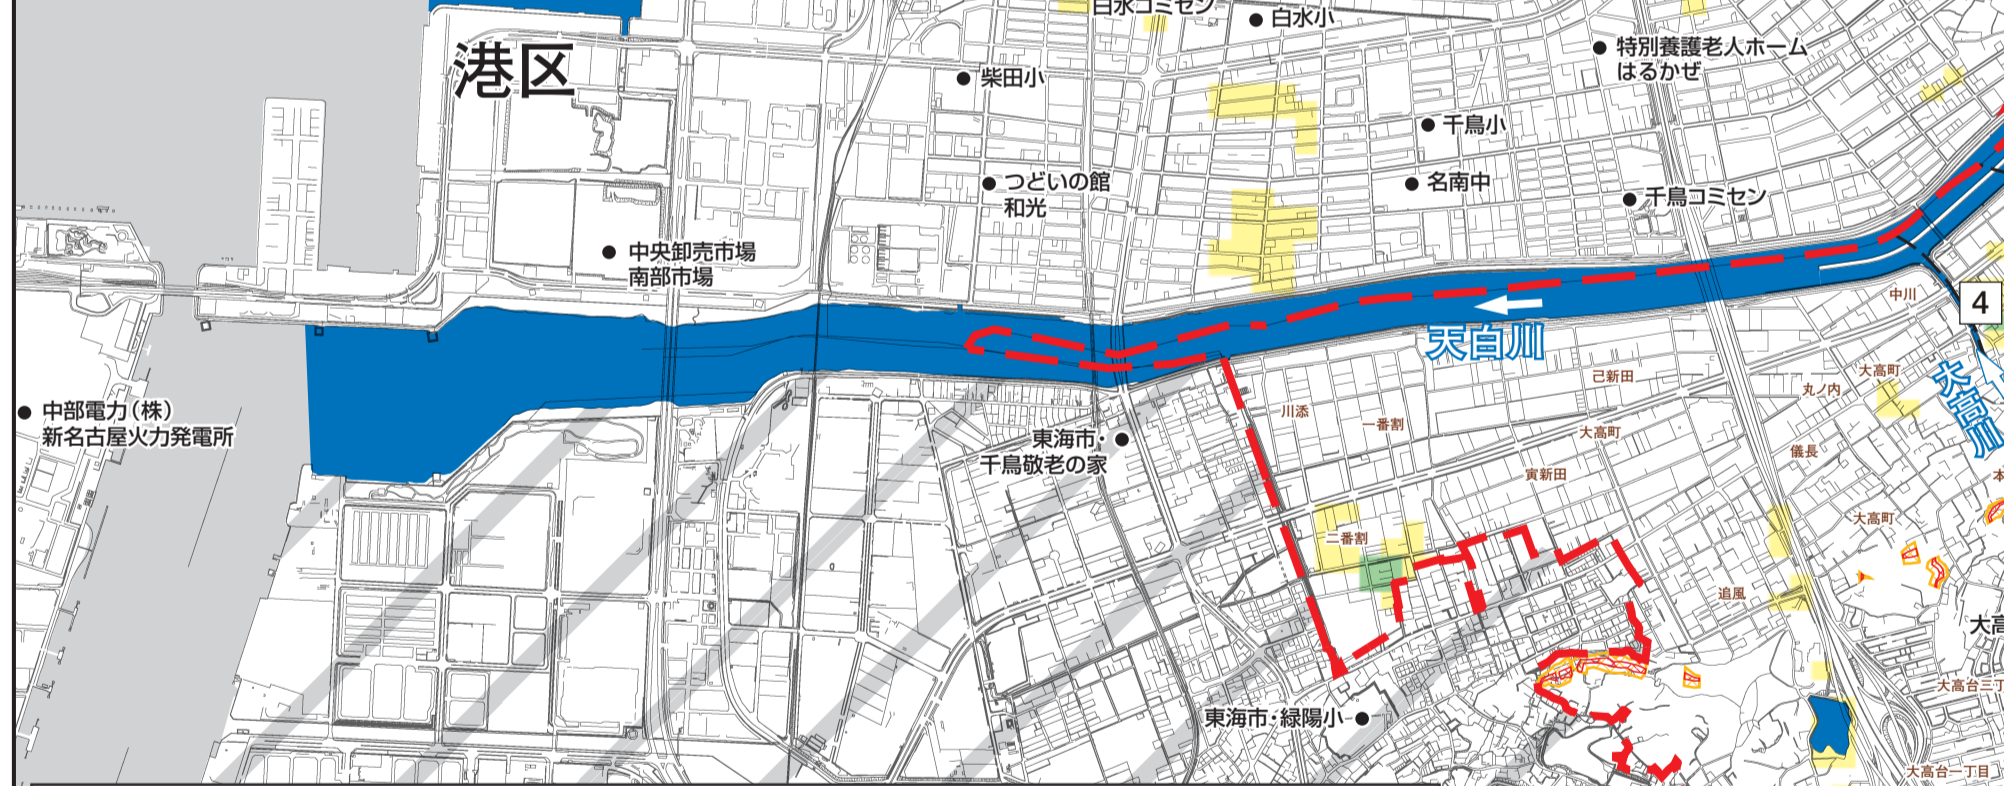

洪水・内水ハザードマップ(緑区)

この図と裏面の「避難行動の目安」を参考に、避難など適切な行動について、事前に確認してください。

この地図の浸水に関する問い合わせ先
内水によるはん濫について 上下水道局計画部下水道計画課 972-3764
河川によるはん濫について 緑区土木局河川部河川工務課 972-2895

番号	避難所名(□印)	施設階数	所在地	電話番号
1	鳴海小学校	3	鳴海町字矢切98	623-0070
2	鳴海コミュニティセンター	2	鳴海町字城22-1	623-6007
3	緑生涯学習センター	3	鳴海町字本町54	621-9121
4	栄町集会所	2	鳴海町字上汐田60-1	電話なし
5	相原小学校	4	若田一丁目301	621-1321
6	鳴海中学校	4	六田二丁目96	621-5371
7	相原コミュニティセンター	2	若田二丁目1102	629-3388
8	緑スポーツセンター	2	相原郷一丁目2901	891-7775
9	緑保健所	2	相原郷一丁目715	891-1411
10	滝ノ水小学校	4	滝ノ水一丁目1901	891-5002
11	滝ノ水コミュニティセンター	2	滝ノ水一丁目1501	895-7795
12	旭出小学校	3	旭出一丁目101	895-2105
13	緑高等学校	4	旭出一丁目1104	895-0461
14	旭出コミュニティセンター	2	鹿山一丁目54	891-1710
15	片平小学校	4	鳴海町字片平18	891-4552
16	千鳥丘中学校	4	鳴海町字山ノ神108	891-8601
17	浦里小学校	4	浦里一丁目77	892-7610
18	浦里コミュニティセンター	2	浦里一丁目67	892-1866
19	緑小学校	4	鳴海町字前之輪24	623-1881
20	緑コミュニティセンター	2	鳴海町字前之輪106	623-9600
21	平子小学校	2	平子が丘236	622-1331
22	左京山中学校	4	左京山1407	621-2818
23	平子コミュニティセンター	2	曾根二丁目36	623-6676
24	鳴海東部小学校	4	平手北二丁目901	876-0320
25	鳴海東部コミュニティセンター	2	平手南一丁目203	876-5014
26	小坂小学校	3	小坂一丁目1001-2	878-7990
27	小坂コミュニティセンター	2	小坂二丁目2006	876-1101
28	滝ノ水中学校	4	滝ノ水三丁目602	895-7001
29	常安小学校	3	乗鞍一丁目2101	878-5281
30	常安コミュニティセンター	2	乗鞍三丁目12	878-7300
31	大清水小学校	4	大清水西901	877-5491
32	鎌倉台中学校	4	鎌倉台二丁目402	625-0321
33	大清水コミュニティセンター	2	砂田二丁目801	878-9278
34	徳重小学校	4	徳重二丁目801	877-3885
35	扇台中学校	4	徳重一丁目1201	876-6201
36	徳重コミュニティセンター	1	徳重二丁目401	878-0006
37	徳重地区会館	4	鳴海町字徳重18-41	878-2055
38	神の倉小学校	3	神の倉二丁目198	876-5453
39	神の倉中学校	4	白土1201	878-6007
40	天理教愛知大教会	2	東神の倉二丁目2401	876-0478
41	東丘小学校	3	鳴海町字有松裏9	621-7181
42	東陵中学校	5	鳴海町字細根100-1	623-9777
43	東丘コミュニティセンター	2	鳴海町字有松裏200	624-2006
44	太子小学校	4	太子二丁目242	623-2775
45	太子コミュニティセンター	2	純子山三丁目1604	625-6363
46	鳴子小学校	4	鳴子町2丁目69	892-3201
47	鳴子台中学校	3	鳴子町3丁目40	896-7225
48	鳴子コミュニティセンター	2	鳴子町2丁目70	892-2840
49	長根台小学校	3	古鳴海二丁目161-1	891-8801
50	長根台コミュニティセンター	2	鳴海町字池上98-6	891-6822
51	古鳴海公会堂	1	鳴海町字上ノ山6	電話なし
52	戸笠小学校	4	相川三丁目60	876-2294
53	戸笠コミュニティセンター	2	相川三丁目101	877-6720
54	有松小学校	4	有松2803	621-1071
55	有松中学校	4	有松大字桶狭間字高根39-83	623-2727
56	有松コミュニティセンター	2	有松3052	799-7077
57	桶狭間小学校	4	有松大字桶狭間字巻山30	623-3689
58	南陵小学校	4	桶狭間森前1348	623-6381
59	大高小学校	3	大高台三丁目2601	623-3151
60	大高地域コミュニティセンター	2	大高町字門田46-1	613-7333
61	大高北小学校	4	大高町字町屋川1	621-6241
62	青少年宿泊センター	4	大高町字燈池4-6	624-4401
63	大高南小学校	4	大高町字阿原35	622-2770
64	大高中学校	3	森の里一丁目107	623-1557
65	大高南コミュニティセンター	2	森の里一丁目94	624-1800
66	黒石小学校	3	黒沢台二丁目1533	876-5131
67	黒石コミュニティセンター	1	鳴海町字神沢11	876-3441
68	桃山小学校	4	桃山四丁目327	876-7811
69	神沢中学校	4	神沢二丁目1201	876-0830
70	桃山コミュニティセンター	2	桃山二丁目96	877-6722
71	熊の前小学校	3	滝ノ水一丁目901	878-1600
72	神の倉・熊の前コミュニティセンター	2	藤塚一丁目608-2	876-7545

この地図は、平成17年度作成の都市計画基本図を使用しました。なお、必要に応じて作成後の状況を修正しています。
東海市・大府市・東郷町については、各市町の承認を得て都市計画基本図を使用しました。
(承認番号 東海市:都第169号 大府市:21大第第343号 東郷町:東第発第72号)

この印刷物は、古紙パルプを含む再生紙を使用しています。