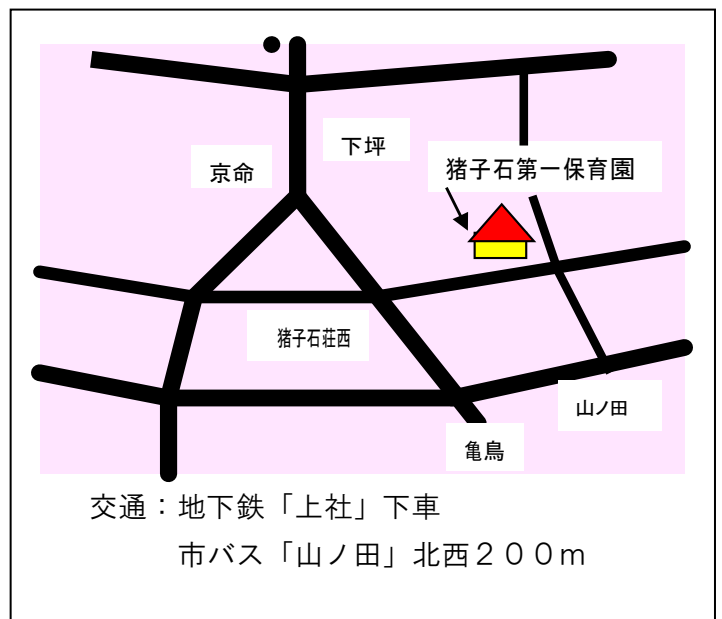

✿ 保育目標

このような子に育ててほしいと願っています

- ☆心も身体も健康な子ども
- ☆自分も友だちも大切にできる子ども
- ☆豊かに表現する子ども
- ☆いろいろなことに感動できる子ども

✿ アクセス

✿ クラス配置 定員 130名

年齢	クラス	定員
0. 1	ひよこ	10
1	あひる	15
2	うさぎ	20
3	くま	25
4	ぞう	30
5	らいおん	30
一時保育	ぱんだ	6

🌸 デイリープログラム