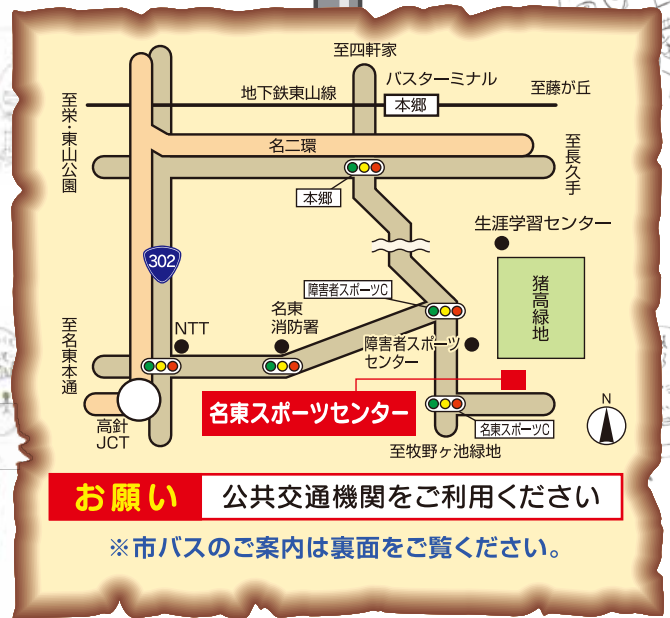

## 協賛店・団体

(株)名古屋三越 星ヶ丘店・(株)きどころ・星ヶ丘ポウル・東山ポートハウス・星ヶ丘自動車学校・星ヶ丘モーターサービス・コープあい名東センター・(株)伊藤園 名古屋東支店・ティア名東・中日新聞名古屋中日会 名東支部・マックスバリュ 一社店・中部土木(株)・イオンメイトピア店・(一社) OneLife・フィールクオリテ 名東高針店・サンレジャン(株) 名東極楽店・市民活動団体ITネットなごや・エスピー食品株式会社 中部支店・株式会社創味食品 名古屋支店・名古屋市立猪高中学校・(株)ヤマナカ 極楽フランテ・(株)木曾路 からしげ 高針台店・スギ薬局 極楽店 (順不同 敬称略)

起震車体験あり!  
赤バイ(赤鯨)も来るよ!

※起震車:雨天・降雪中止  
赤バイ展示:午前中のみ

日時 2月23日(日) 令和2年  
午前10時~午後2時30分

名古屋市 名東スポーツセンター  
名東区猪高町大字高針字勢子坊307-12

場所

お願い 公共交通機関をご利用ください

※市バスのご案内は裏面をご覧ください。

※イラスト/名東区手をつなぐ育成会、知的障害者福祉施設 メイトワークス