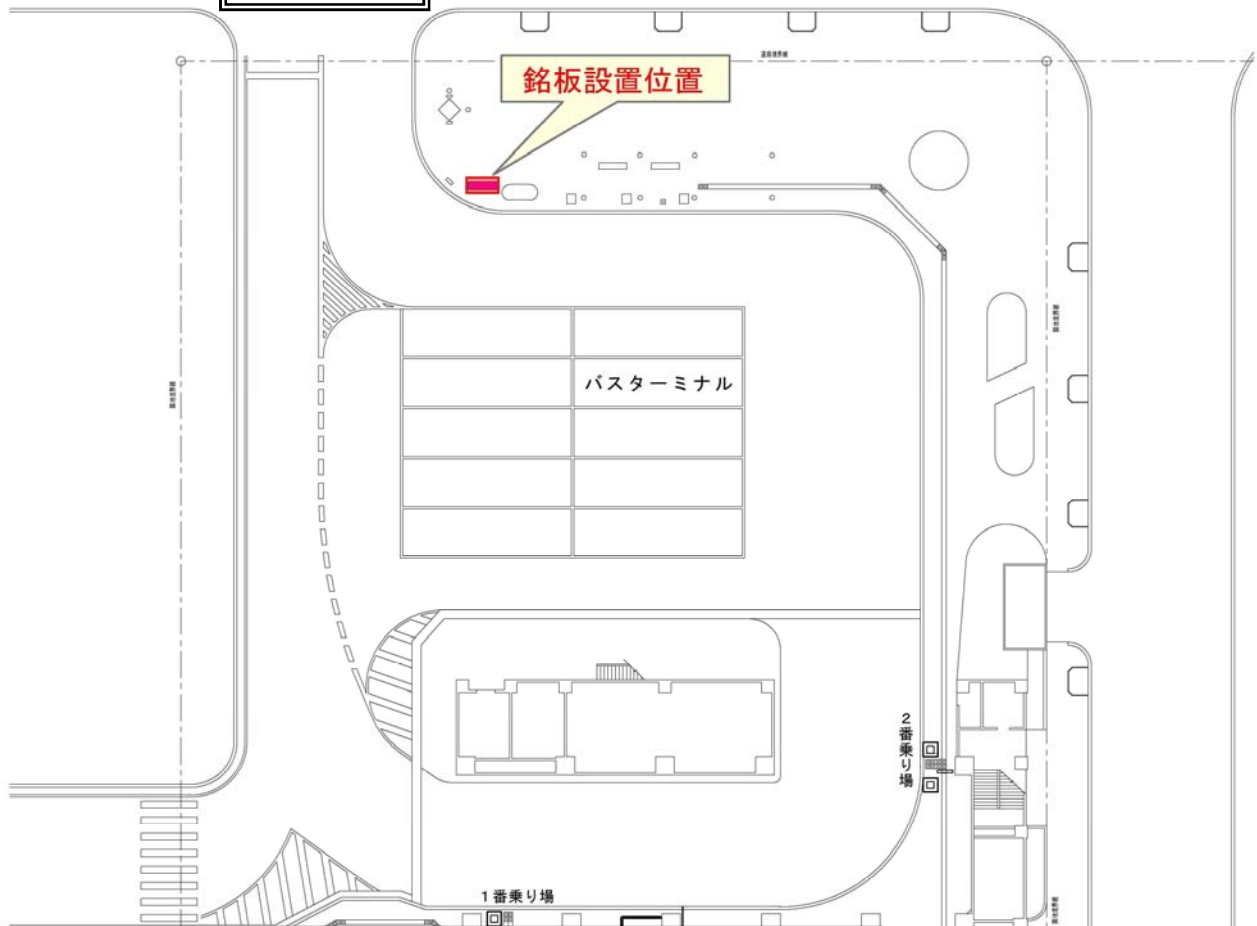

■名東区内の銘板（古写真）

①中島橋(香流川):平成26年3月設置

②東山線本郷駅:平成25年12月設置

③猪高小学校:平成26年3月設置

⑤上社駅前:平成27年1月設置

④藤が丘駅前：平成26年8月設置

藤が丘駅前
交差点

東山線藤が丘駅