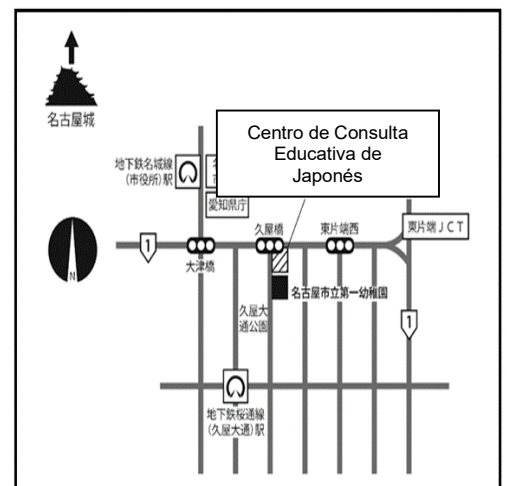

Español, portugués, filipino y chino,
de lunes a viernes, de las 13:00 a las 16:00.

(También ofrecemos consultas en coreano los miércoles).

Mapa de las inmediaciones

Centro de Consulta Educativa de Japonés

○Horario de consulta: de lunes a viernes, 9:00 ~ 16:45

○Dirección: 〒461-0001
Nagoya-shi Higashi-ku Izumi 1chō-me
1ban – 4gou Nagoya-shi Kyōiku-kan
3^{era} planta

○Acceso: Estación de metro [Hisaya ōdori],
Salida Norte 1 A, 7 minutos a pie
Estación de metro [Shiyakusho-Municipalidad],
Salida 3, 9 minutos a pie