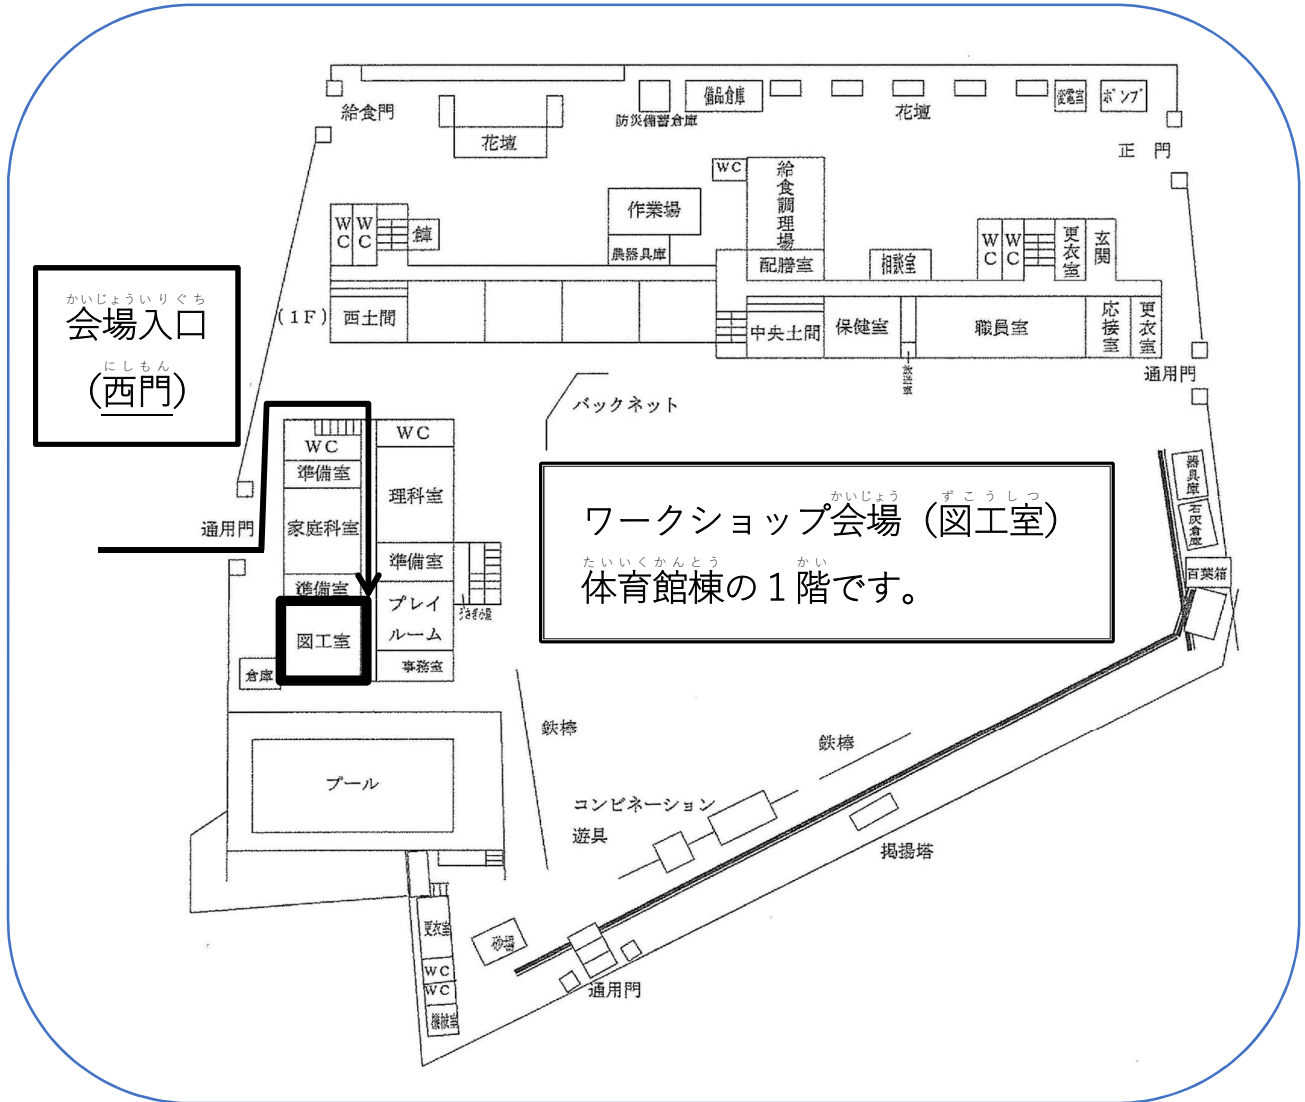

かいじょうあんないず のせきしょうがっこう
会場案内図 (野跡小学校)

のせきしょうがっこう いなえいしょうがっこう とうごう
 野跡小学校と稲永小学校の統合について、これまでに
 お知らせした資料は名古屋市公式ウェブサイト
 に掲載しています。

ワークショップ当日の様子も、後日ウェブサイト等に
 掲載することがあります (個人情報に掲載しません)。