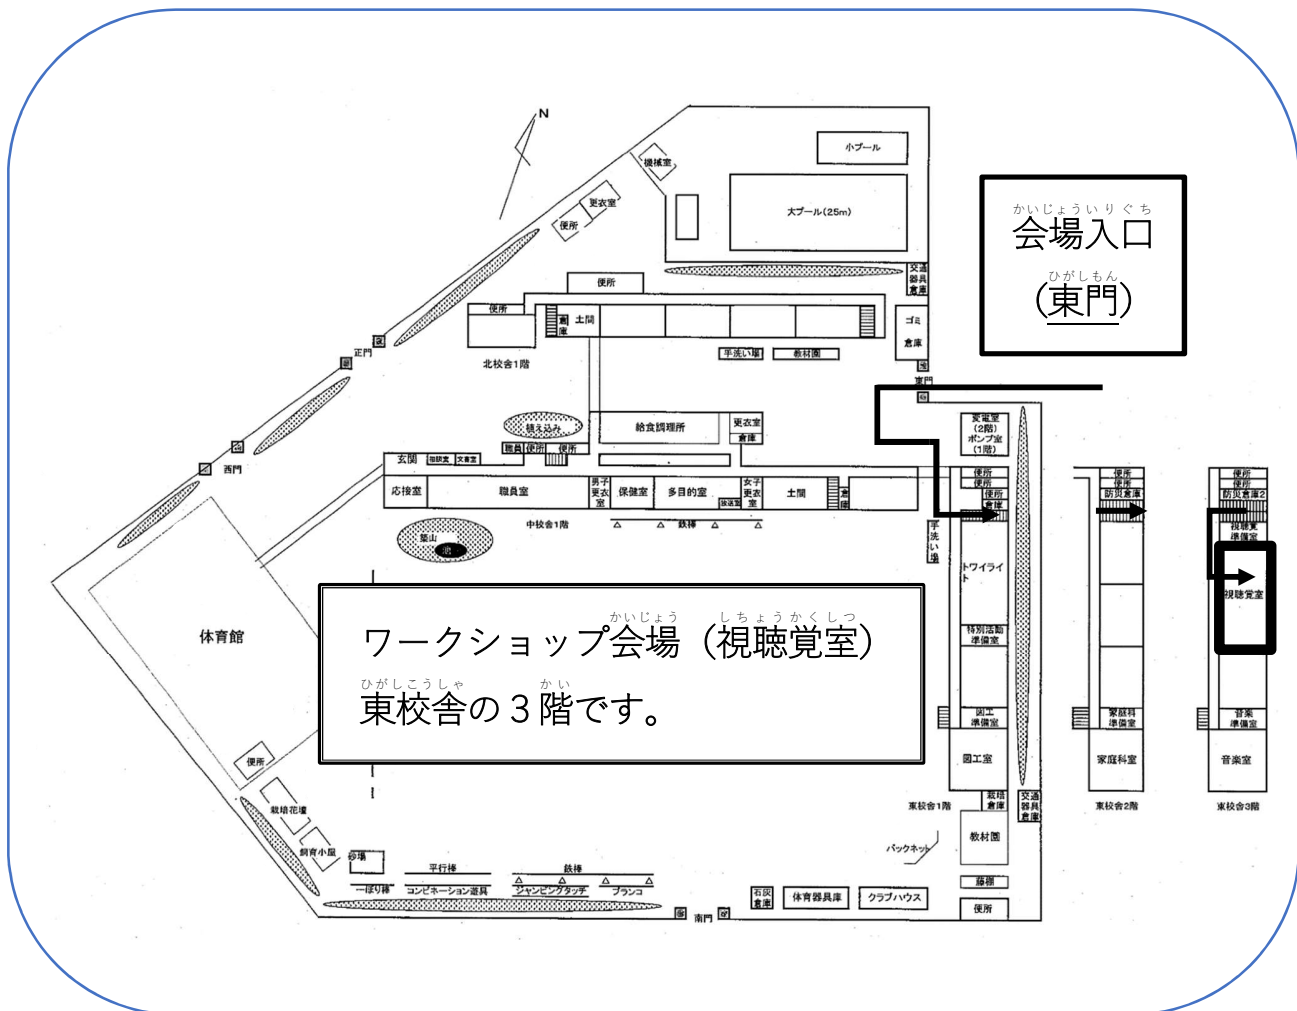

かいじょうあんないず
会場案内図 (稲永小学校)

いなえいしょうがっこう のせきしょうがっこう とうごう
 稲永小学校と野跡小学校の統合について、これまでに
 お知らせした資料は名古屋市公式ウェブサイトに
 掲載しています。

ワークショップ当日の様子も、後日ウェブサイトにて
 お知らせする予定です (個人情報は掲載しません)。