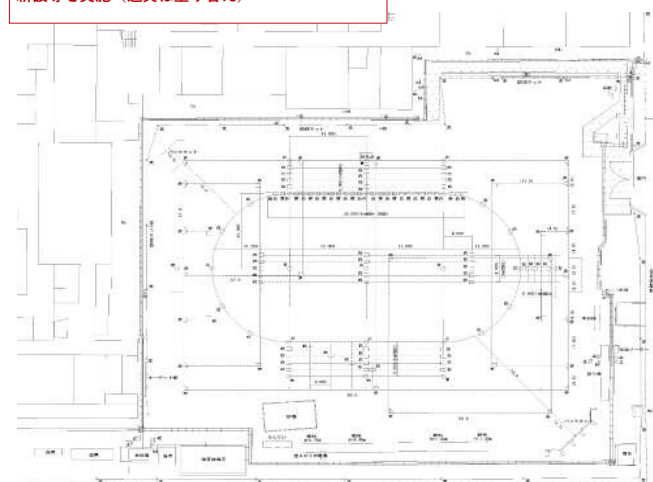

配置計画（東志賀小学校 2,3階平面図）

仮設校舎計画及び運動場改修（東志賀小学校）

工事期間中は児童の安全対策のため、運動場に仮設校舎を設置  
 仮設校舎は平成26年5月から28年5月までの約2か年継続しており、本校舎の工事範囲に併せて内装を改修して使用

全体工事完了後、運動場改修を実施  
 土の入れ替えの他、ラインマーカーの更新や新設等を実施（遊具は塗り替え）

丸の内小学校のリニューアル改修について