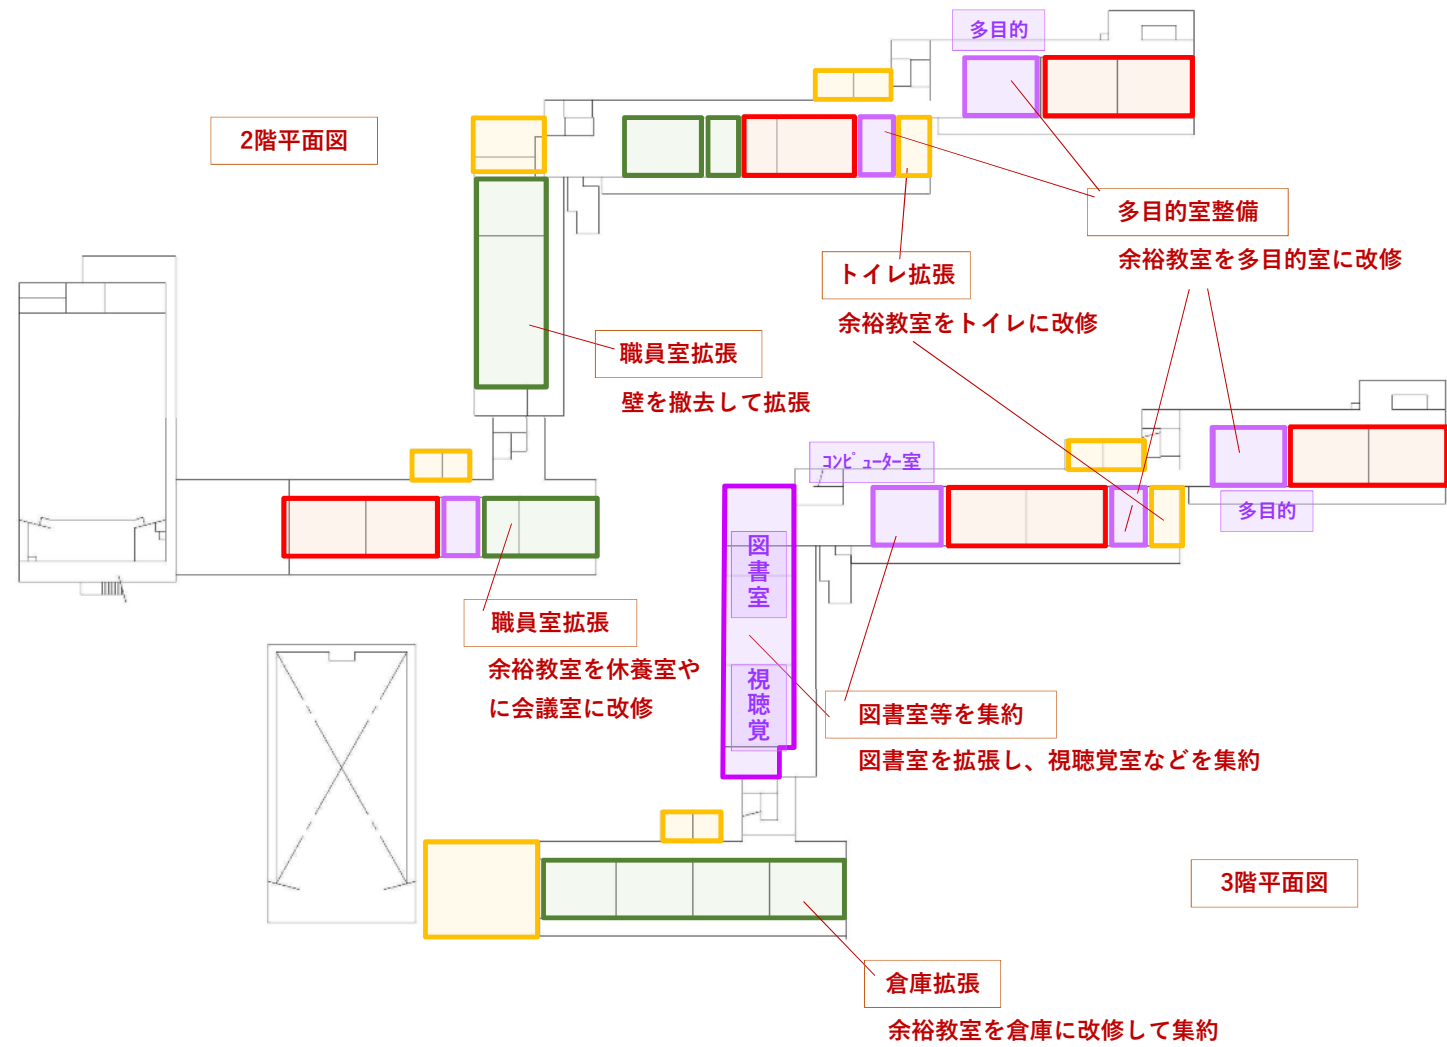

配置計画（東志賀小学校 2,3階平面図）

仮設校舎計画及び運動場改修（東志賀小学校）

工事期間中は児童の安全対策のため、運動場に仮設校舎を設置  
 仮設校舎は平成26年5月から28年5月までの約2か年継続しており、本校舎の工事範囲に併せて内装を改修して使用

全体工事完了後、運動場改修を実施  
 土の入れ替えの他、ラインマーカーの更新や新設等を実施（遊具は塗り替え）

丸の内小学校のリニューアル改修について

御園小学校と名城小学校の統合による  
 新しい学校づくり懇談会（教育環境計画室）

参考：北区東志賀小学校リニューアル改修工事

工期等  
 実施設計 平成25年10月～26年3月  
 1期工事 平成26年7月～27年3月  
 2期工事 平成27年7月～28年3月  
 仮設校舎 平成26年5月～28年5月