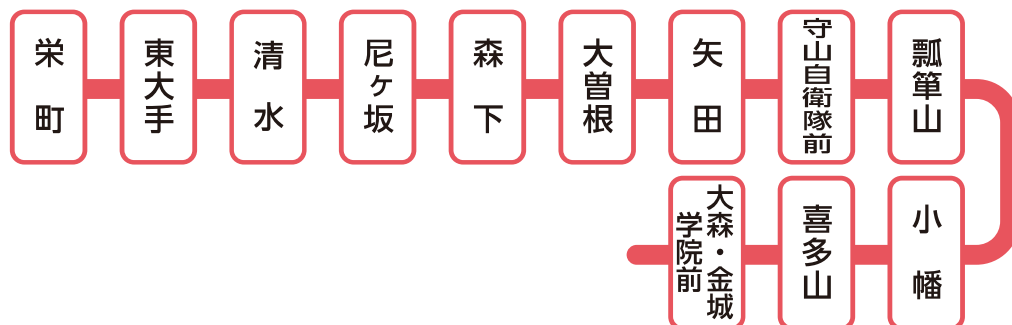

新たな対象交通機関：鉄道

名鉄

名鉄の鉄道の敬老パス対象駅

※ 対象となるのは自動改札で入出場した場合です。(有人改札から入出場した場合は対象外)

名鉄名古屋本線

名鉄常滑線

名鉄築港線

名鉄小牧線

名鉄犬山線

※ 下小田井駅は所在地が市外のため、ここで乗降車した場合は対象となりません。

名鉄瀬戸線