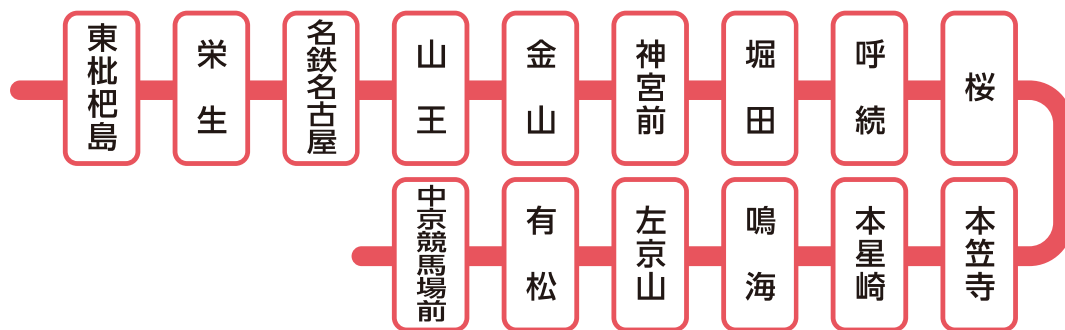

新たな対象交通機関：鉄道

名鉄

# 名鉄の鉄道の敬老パス対象駅

※ 対象となるのは自動改札で入出場した場合です。(有人改札から入出場した場合は対象外)

## 名鉄名古屋本線

## 名鉄常滑線