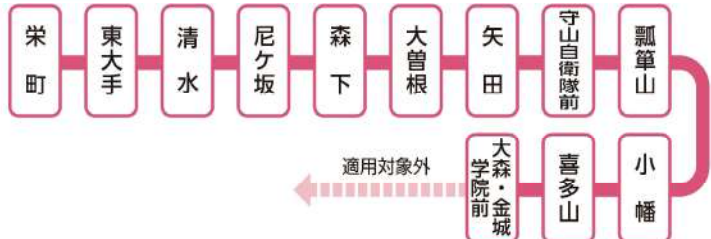

名鉄・JR東海・近鉄の鉄道の敬老パス対象駅

※ 対象となるのは、乗り降りともに敬老パスを自動改札機の読取部にタッチして入出場した場合です。(有人改札から入出場した場合は対象外)

名鉄名古屋本線

名鉄常滑線

名鉄築港線

名鉄小牧線

名鉄犬山線

※下小田井駅は所在地が市外のため、ここで乗降車した場合は対象となりません。

名鉄瀬戸線

JR東海道本線

JR中央本線

市内の鉄道駅が対象です！

JR関西本線

近鉄名古屋線