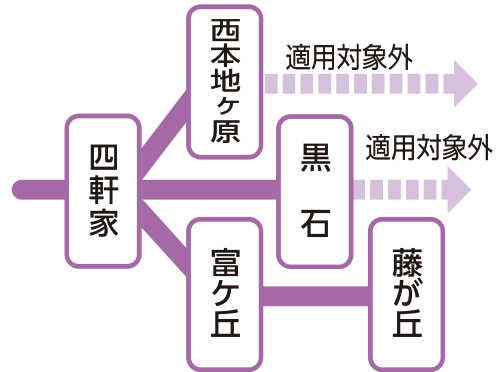

敬老パス適用範囲の境界になる停留所(名鉄バス)

名鉄バス[中川区]

名鉄バス[守山区]

名鉄バス[天白区]

×印の停留所は所在地が市外のため、ここで乗降車した場合は対象となりません。

名鉄バス[名東区]

この間の停留所は所在地が市外のため、ここで乗降車した場合は対象となりません。

次ページに続きます。

新たな対象交通機関：路線バス

名鉄バス(近距離高速バス)

三重交通

敬老パス適用範囲の境界になる停留所

近距離高速バス
三重交通

名鉄バス[近距離高速バス]

※近距離高速バスは、★印の区間内のみのご利用はできません。

三重交通[中川区]