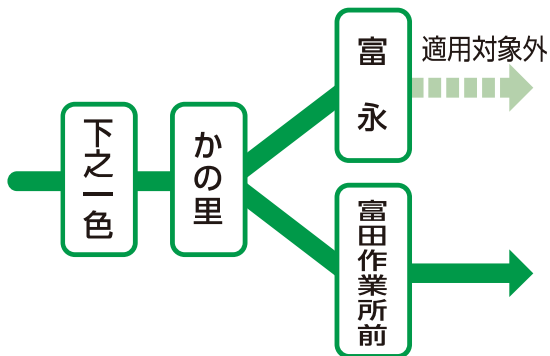

敬老パス適用範囲の境界になる停留所(名鉄バス)

名鉄バス[中川区]

名鉄バス[守山区]

名鉄バス[天白区]

×印の停留所は所在地が市外のため、ここで乗降車した場合は対象となりません。

名鉄バス[名東区]

この間の停留所は所在地が市外のため、ここで乗降車した場合は対象となりません。

次ページに続きます。

新たな対象交通機関：路線バス

名鉄バス(近距離高速バス)

三重交通

敬老パス適用範囲の境界になる停留所

近距離高速バス
三重交通

名鉄バス[近距離高速バス]

※近距離高速バスは、★印の区間内のみのご利用はできません。

三重交通[中川区]