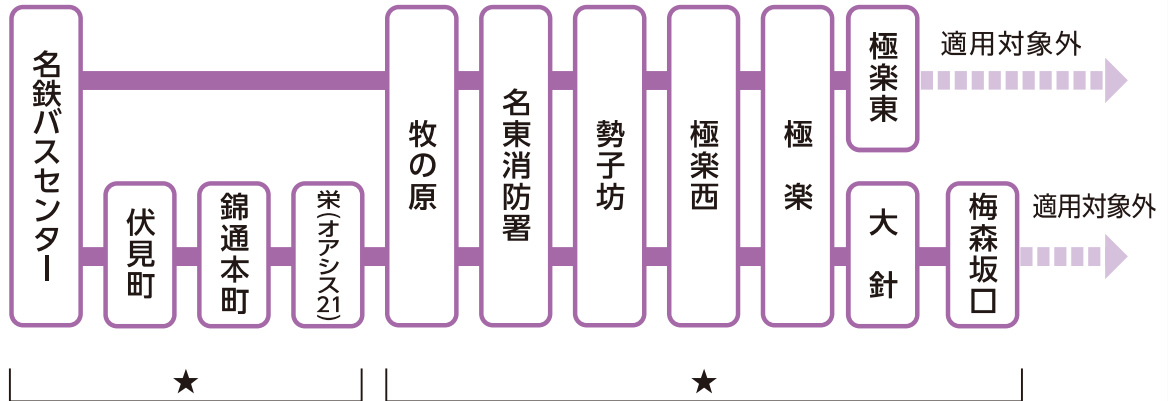

敬老パス適用範囲の境界になる停留所(名鉄バス)

名鉄バス[中川区]

名鉄バス[守山区]

名鉄バス[天白区]

×印の停留所は所在地が市外のため、ここで乗降車した場合は対象となりません。

名鉄バス[名東区]

この間の停留所は所在地が市外のため、ここで乗降車した場合は対象となりません。

次ページに続きます。

新たな対象交通機関：路線バス

名鉄バス(近距離高速バス)

三重交通

敬老パス適用範囲の境界になる停留所

近距離高速バス
三重交通

名鉄バス[近距離高速バス]

※近距離高速バスは、★印の区間内のみのご利用はできません。

三重交通[中川区]