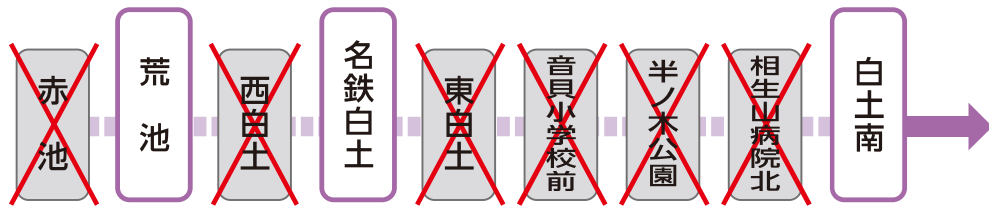

敬老パス適用範囲の境界になる停留所(名鉄バス)

名鉄バス[中川区]

名鉄バス[守山区]

名鉄バス[天白区]

×印の停留所は所在地が市外のため、ここで乗降車した場合は対象となりません。

名鉄バス[名東区]

この間の停留所は所在地が市外のため、ここで乗降車した場合は対象となりません。

次ページに続きます。

新たな対象交通機関：路線バス

名鉄バス(近距離高速バス)

三重交通

敬老パス適用範囲の境界になる停留所

近距離高速バス
三重交通

名鉄バス[近距離高速バス]

※近距離高速バスは、★印の区間内のみのご利用はできません。

三重交通[中川区]