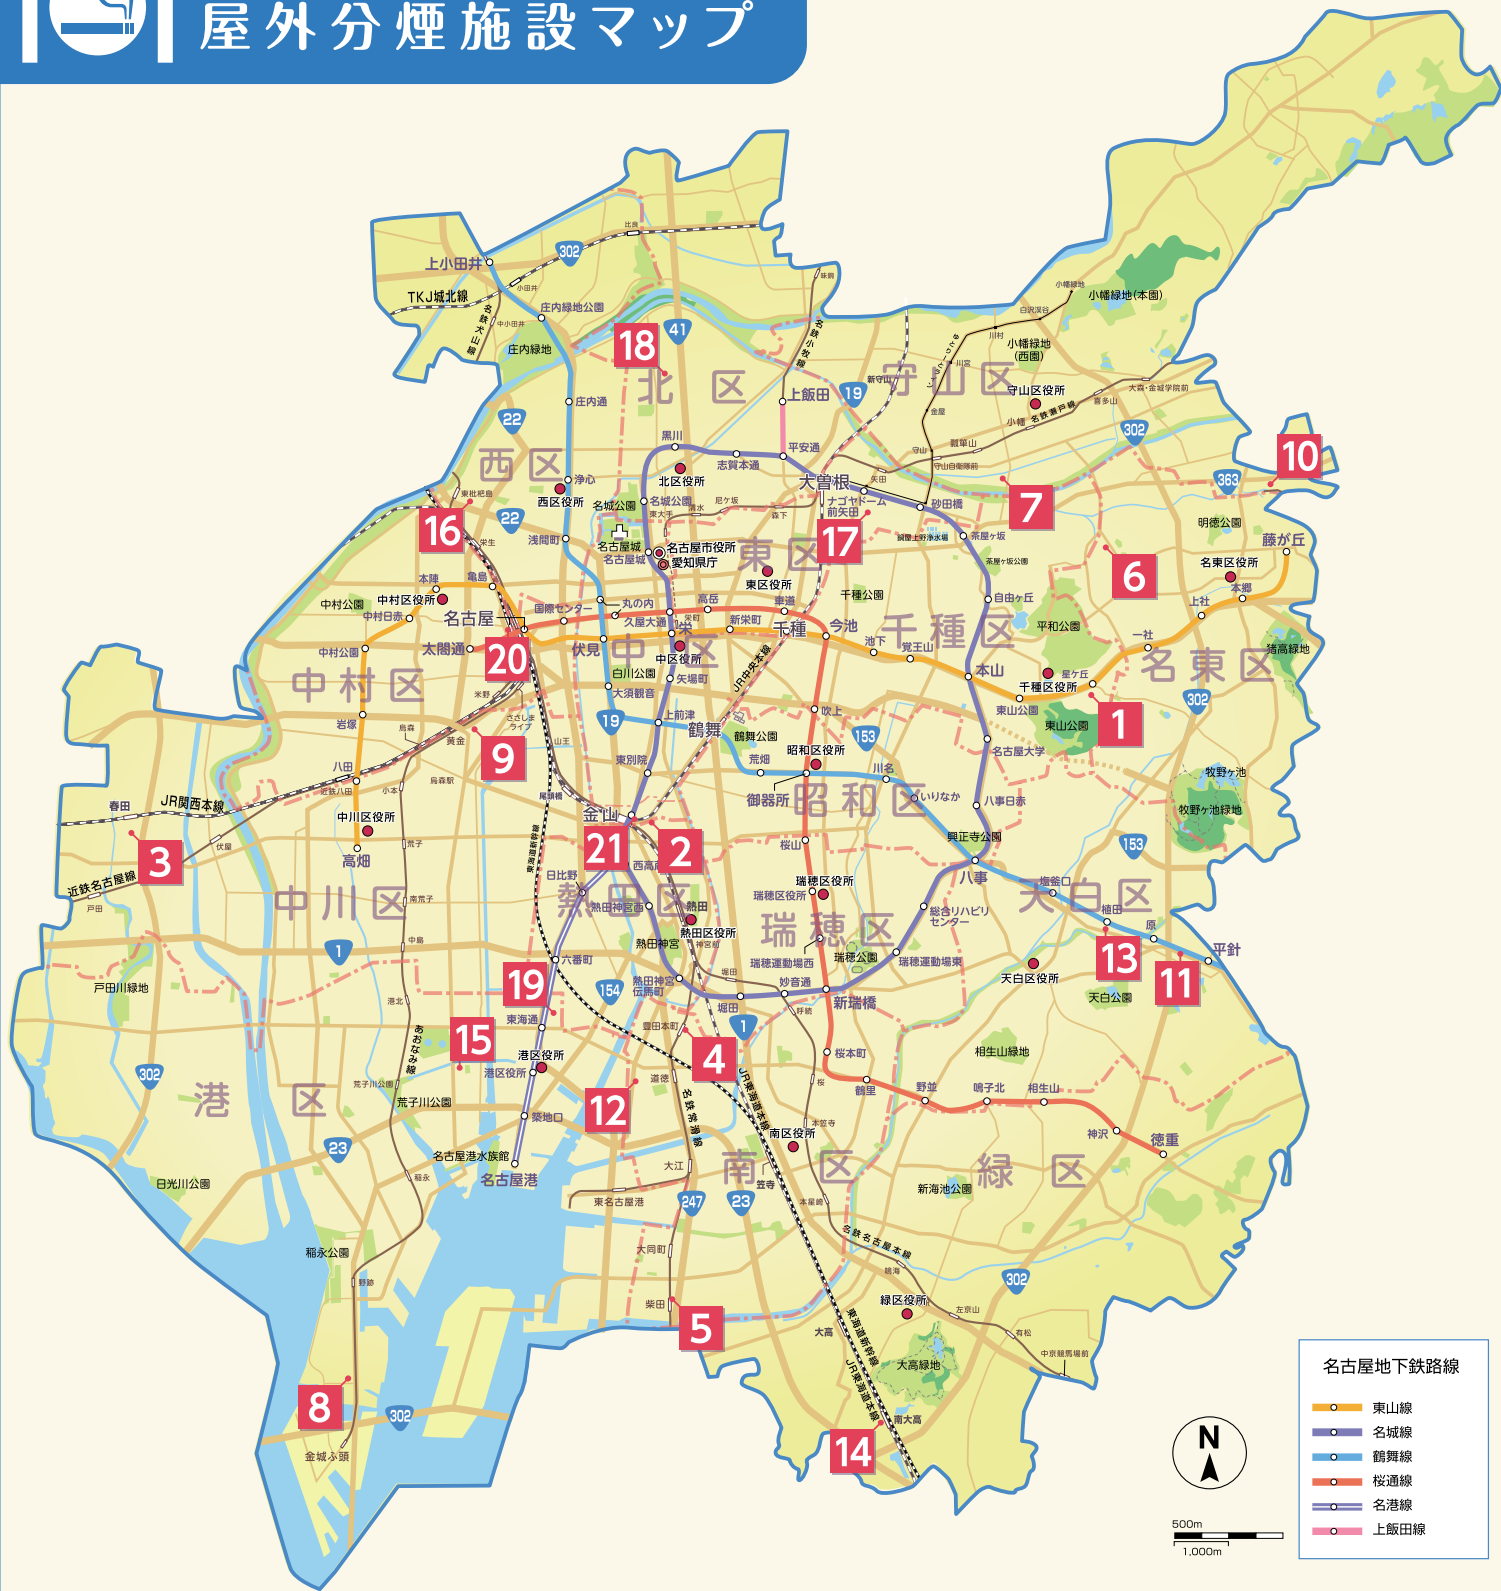

名古屋市

2023年版

屋外分煙施設マップ

● 設置場所は、市ウェブサイトへ掲載します。

※この屋外分煙施設マップは、国土地理院の地図を基に作成したものです。
(2023年3月作成)

設置場所

1 星ヶ丘駐車場 南側	千種区星が丘元町1410-1	8 マルハニチロ物流 名古屋物流センター	港区空見町1-42	16 エグセファーム西区事務所	西区枇杷島1-2-20
2 ファミリーマート 熱田波寄町店	熱田区波寄町15-1501	9 二村産業	中川区愛知町41-36	17 イオンモールナゴヤドーム前	東区矢田南4-102-3
3 プレイランドトミダ	中川区春田3-194	10 珈琲屋らんぷ 守山店	守山区四軒家2-411	18 パロー光音寺店	北区水草町1-47-1
4 J1	南区豊1-27-1	11 サンシャインKYORAKU平針	天白区平針1-2210	19 高津製作所	港区七番町4-6
5 ジャンボ 柴田店	南区柴田町5-1ジャンボビル1F	12 サンシャインKYORAKU南	南区南陽通4-34	屋外分煙施設以外の市設置の喫煙所	
6 ZENT 猪高台店	名東区八前1-410	13 サンシャインKYORAKU植田	天白区植田3-1805		
7 千代田会館	守山区小六町8-10	14 イオンモール大高	緑区南大高2-450	20 名古屋駅	中村区太閤通口
		15 タチヤみなと店	港区築盛町120	21 金山総合駅	金山駅北口