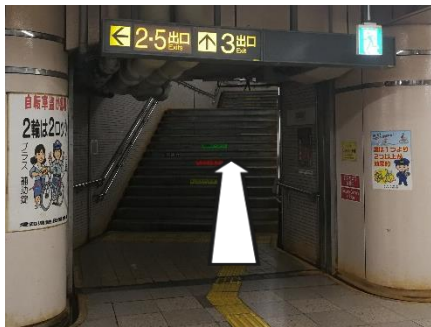

# 地下鉄日比野駅から本場までの歩き方

名古屋市中央卸売市場本場

## 1 道順の写真

3番出口を出て地上へ出てください。

出口で左にリターンしてください。

直進してください。(①)

直進してください。

(ここは中央卸売市場ではありません)

この横断歩道(②)で右に渡ってください。

左に進み、木村証券様の看板を越えて、(③)右手に入ってください。(④)