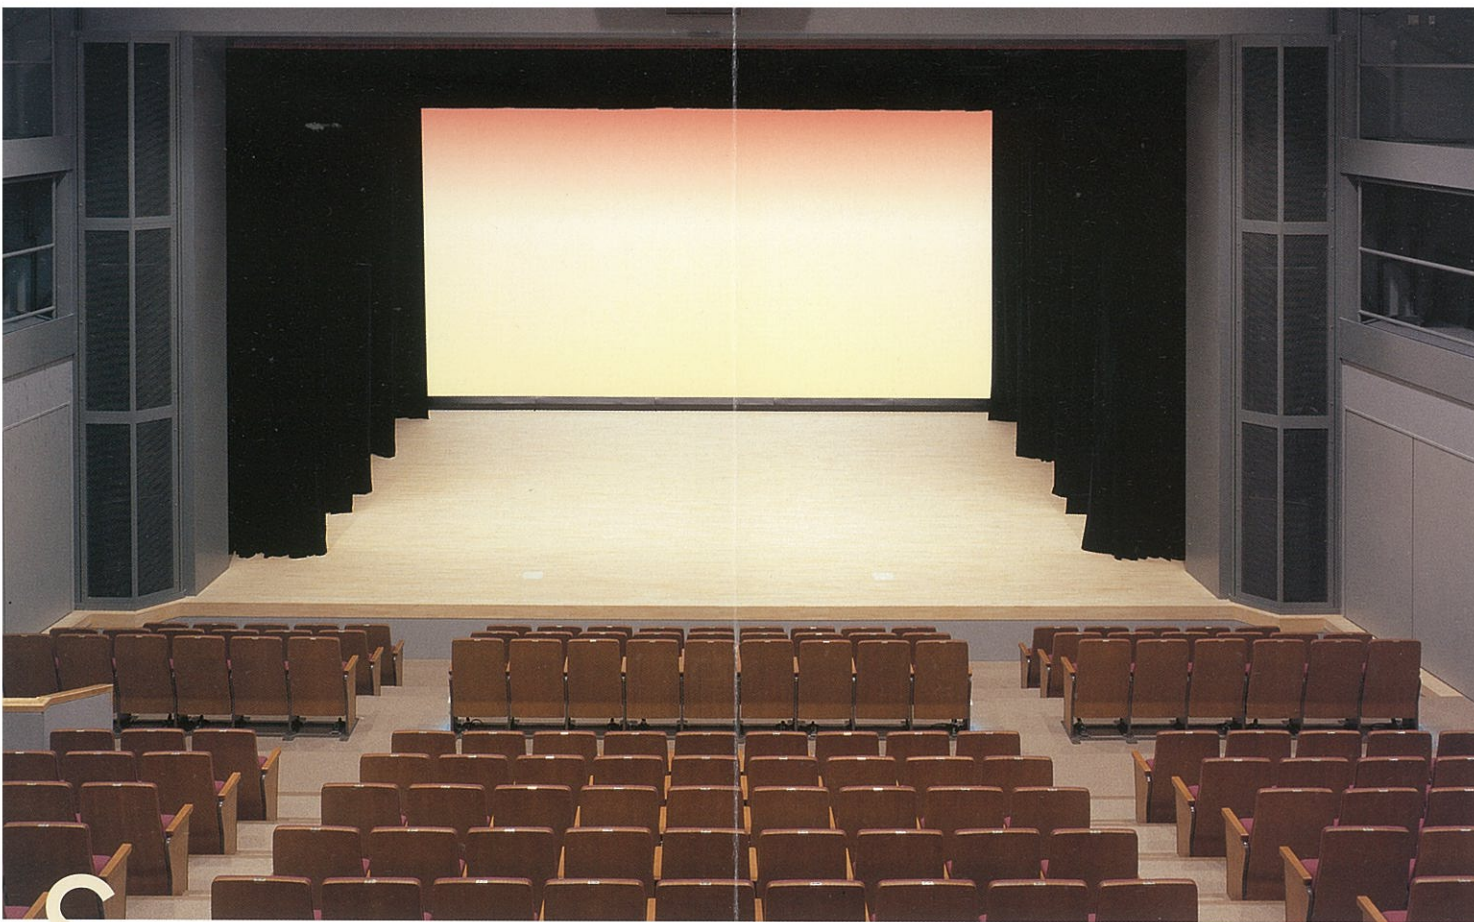

= 施設案内 =

【ホール】

客席	固定椅子352席 (張り出し舞台設置時は291席)
舞台	車椅子スペース2席分 プロセニウムステージ 間口11m 奥行10m 高さ6m (張り出し舞台設置可)
楽屋	2室

【練習室】

用途	音楽、演劇、舞踊などの練習
広さ	46㎡
設備	壁面に鏡張り アップライトピアノ1台

【建設概要】

市民ギャラリー矢田・東スポーツセンター・東図書館等との複合施設	
敷地面積	10,639.47㎡
延床面積	21,860.68㎡ 1,855.67㎡(劇場部分)
構造規模	鉄骨鉄筋コンクリート造 (一部鉄骨造)
開館	地下1階地上5階<小劇場は4・5階> 平成13年11月8日

【管理運営】

財団法人名古屋市文化振興事業団