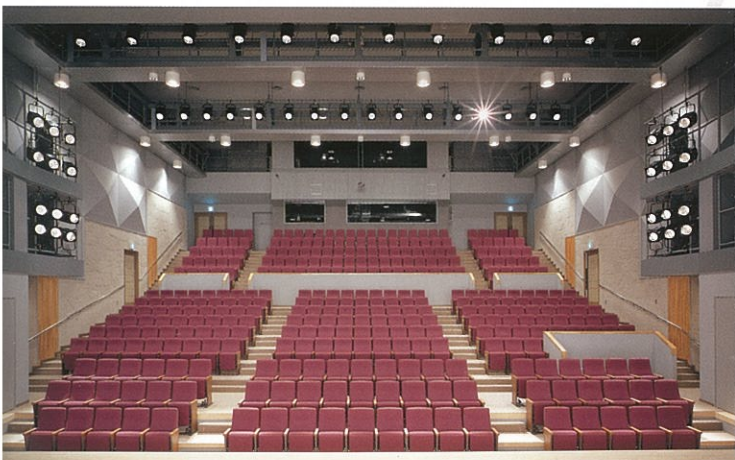

【練習室】

用途	音楽、演劇、舞踊などの練習
広さ	46㎡
設備	壁面に鏡張り アップライトピアノ1台

【建設概要】

市民ギャラリー矢田・東スポーツセンター・東図書館等との複合施設	
敷地面積	10,639.47㎡
延床面積	21,860.68㎡ 1,855.67㎡(劇場部分)
構造規模	鉄骨鉄筋コンクリート造 (一部鉄骨造)
開館	地下1階地上5階<小劇場は4・5階> 平成13年11月8日

【管理運営】

財団法人名古屋市文化振興事業団

この空間で育まれる「豊かな出会い」は、きっと新しい文化を知る喜びを発見させてくれることでしょう。

Stage

露出したシーリングギャラリー、ステージを見おろすシート配列……

斬新なスタイルを提示する創造空間は、観客と出演者の間に心地よい緊張感を生み出します。

Audience

楽屋2

練習室