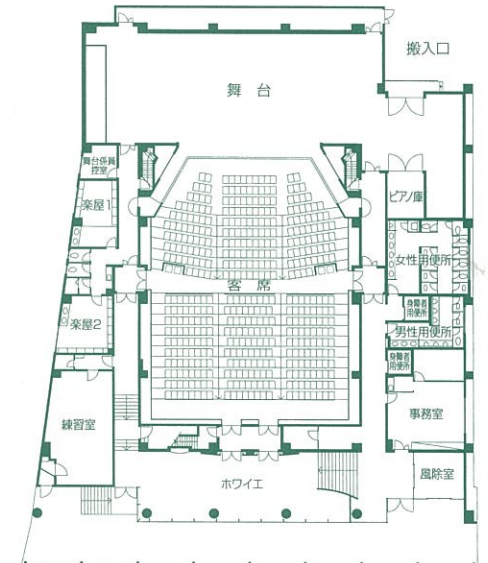

# Nagoya City Midori Playhouse

名古屋市  
緑文化小劇場

(財)名古屋市文化振興事業団  
<http://www.culture.city.nagoya.jp>  
名古屋市緑文化小劇場

施設案内

ホール

客席 固定椅子446席 車椅子スペース4席分  
 舞台 プロセニウムステージ  
 間口12m 奥行き10.5m 高さ7.2m  
 楽屋 2室(和・洋 各1室)

練習室

用途 音楽、演劇、舞踊などの練習に利用  
 広さ 44㎡  
 設備 壁面に鏡張り  
 アップライトピアノ1台

建物概要

敷地面積 2,790.00㎡  
 延床面積 1,708.43㎡  
 構造規模 鉄骨鉄筋コンクリート造り2階建  
 工事期間 平成11年12月～平成13年3月  
 開館 平成13年6月13日

管理運営

財団法人 名古屋市文化振興事業団

平面図

舞台

自然に育まれ伝統が息づく緑区。この地は“文化の芽”を育てる豊かな土壌でもあります。緑文化小劇場で発芽した若葉たちは、どんな感動の枝葉を広げていくのでしょうか。

練習室

ピアノ、鏡壁、レッスンバー、ステージの様子を映すモニターを設置。

楽屋

畳でくつろいでいただける和室と洋室をご用意しております。

ホワイエ

陽がふりそそぐアプローチ、ゆったりとしてホワイエは、まるで森の中にいるようなくつろぎを与えてくれます。