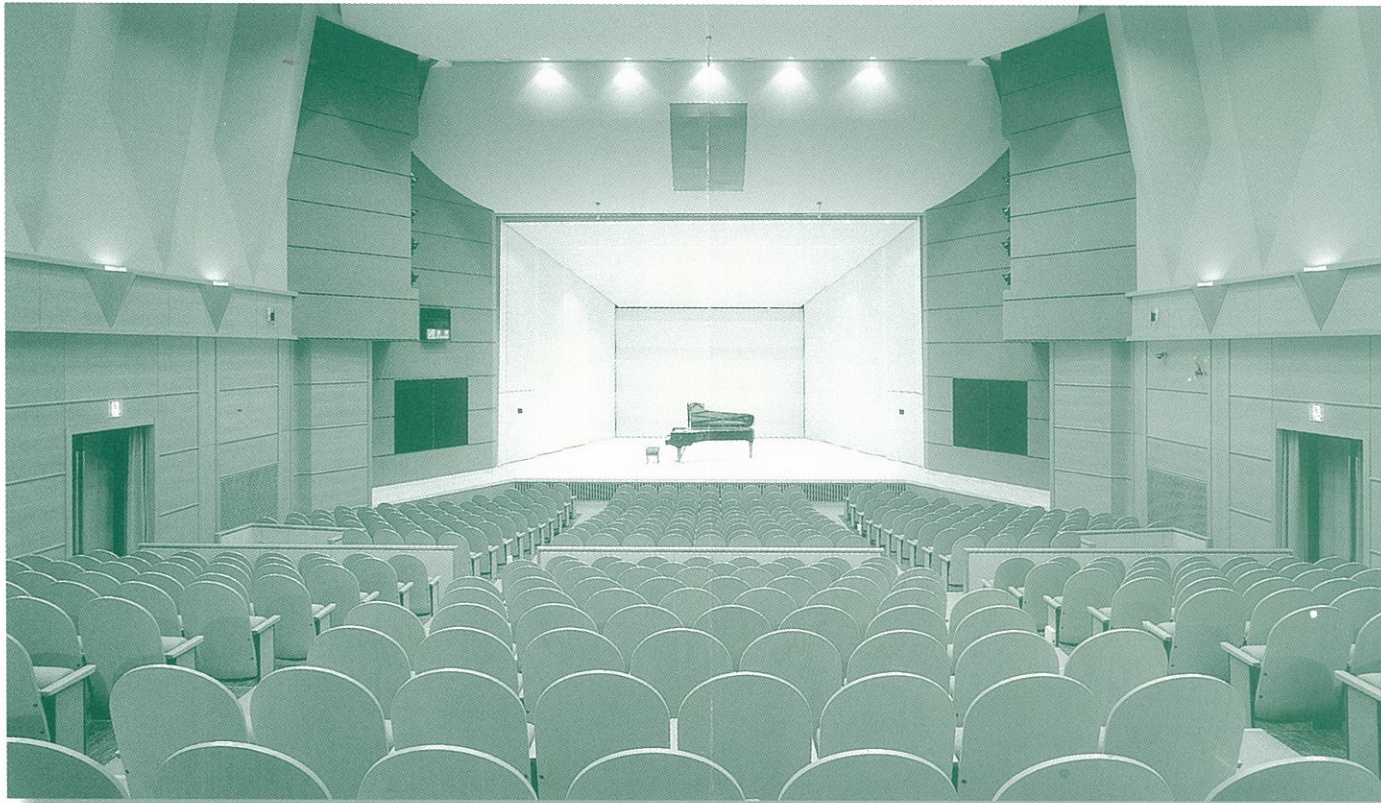

施設案内

ホール

客席 固定椅子446席 車椅子スペース4席分
舞台 プロセニウムステージ
間口12m 奥行き10.5m 高さ7.2m
楽屋 2室(和・洋 各1室)

練習室

用途 音楽、演劇、舞踊などの練習に利用
広さ 44㎡
設備 壁面に鏡張り
アップライトピアノ1台

建物概要

敷地面積 2,790.00㎡
延床面積 1,708.43㎡
構造規模 鉄骨鉄筋コンクリート造り2階建
工事期間 平成11年12月～平成13年3月
開館 平成13年6月13日

管理運営

財団法人 名古屋市文化振興事業団

平面図

舞台

自然に育まれ伝統が息づく緑区。この地は“文化の芽”を育てる豊かな土壌でもあります。緑文化小劇場で発芽した若葉たちは、どんな感動の枝葉を広げていくのでしょうか。

練習室

ピアノ、鏡壁、レッスンバー、ステージの様子を映すモニターを設置。

楽屋

畳でくつろいでいただける和室と洋室をご用意しております。

ホワイエ

陽がふりそそぐアプローチ、ゆったりとしてホワイエは、まるで森の中にいるようなくつろぎを与えてくれます。