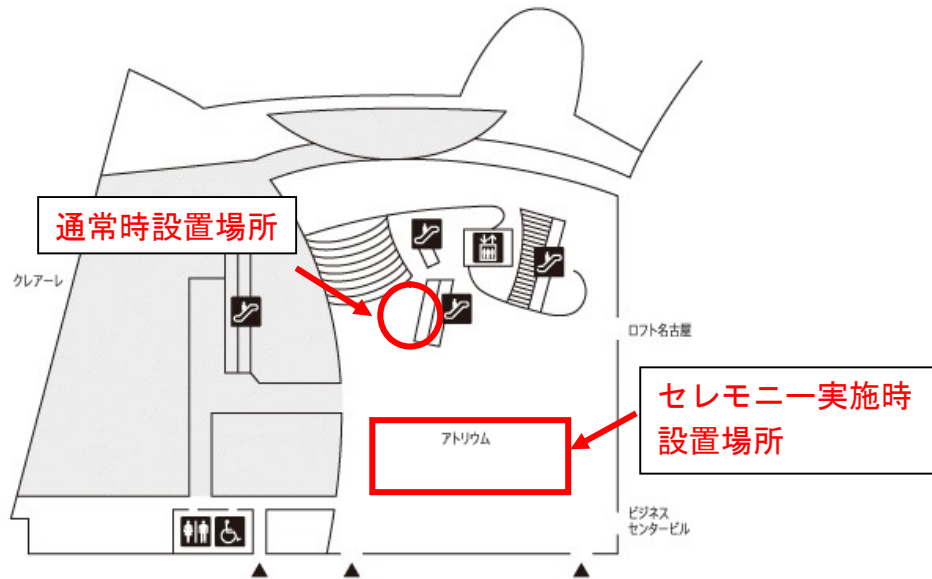

ピアノ設置場所

1 JRゲートタワー15階（中村区名駅一丁目1番3号）

2 ナディアパーク2階アトリウム（中区栄三丁目18番1号）

3 地下鉄東山線本陣駅本陣ギャラリー（中村区鳥居通2丁目36番地）