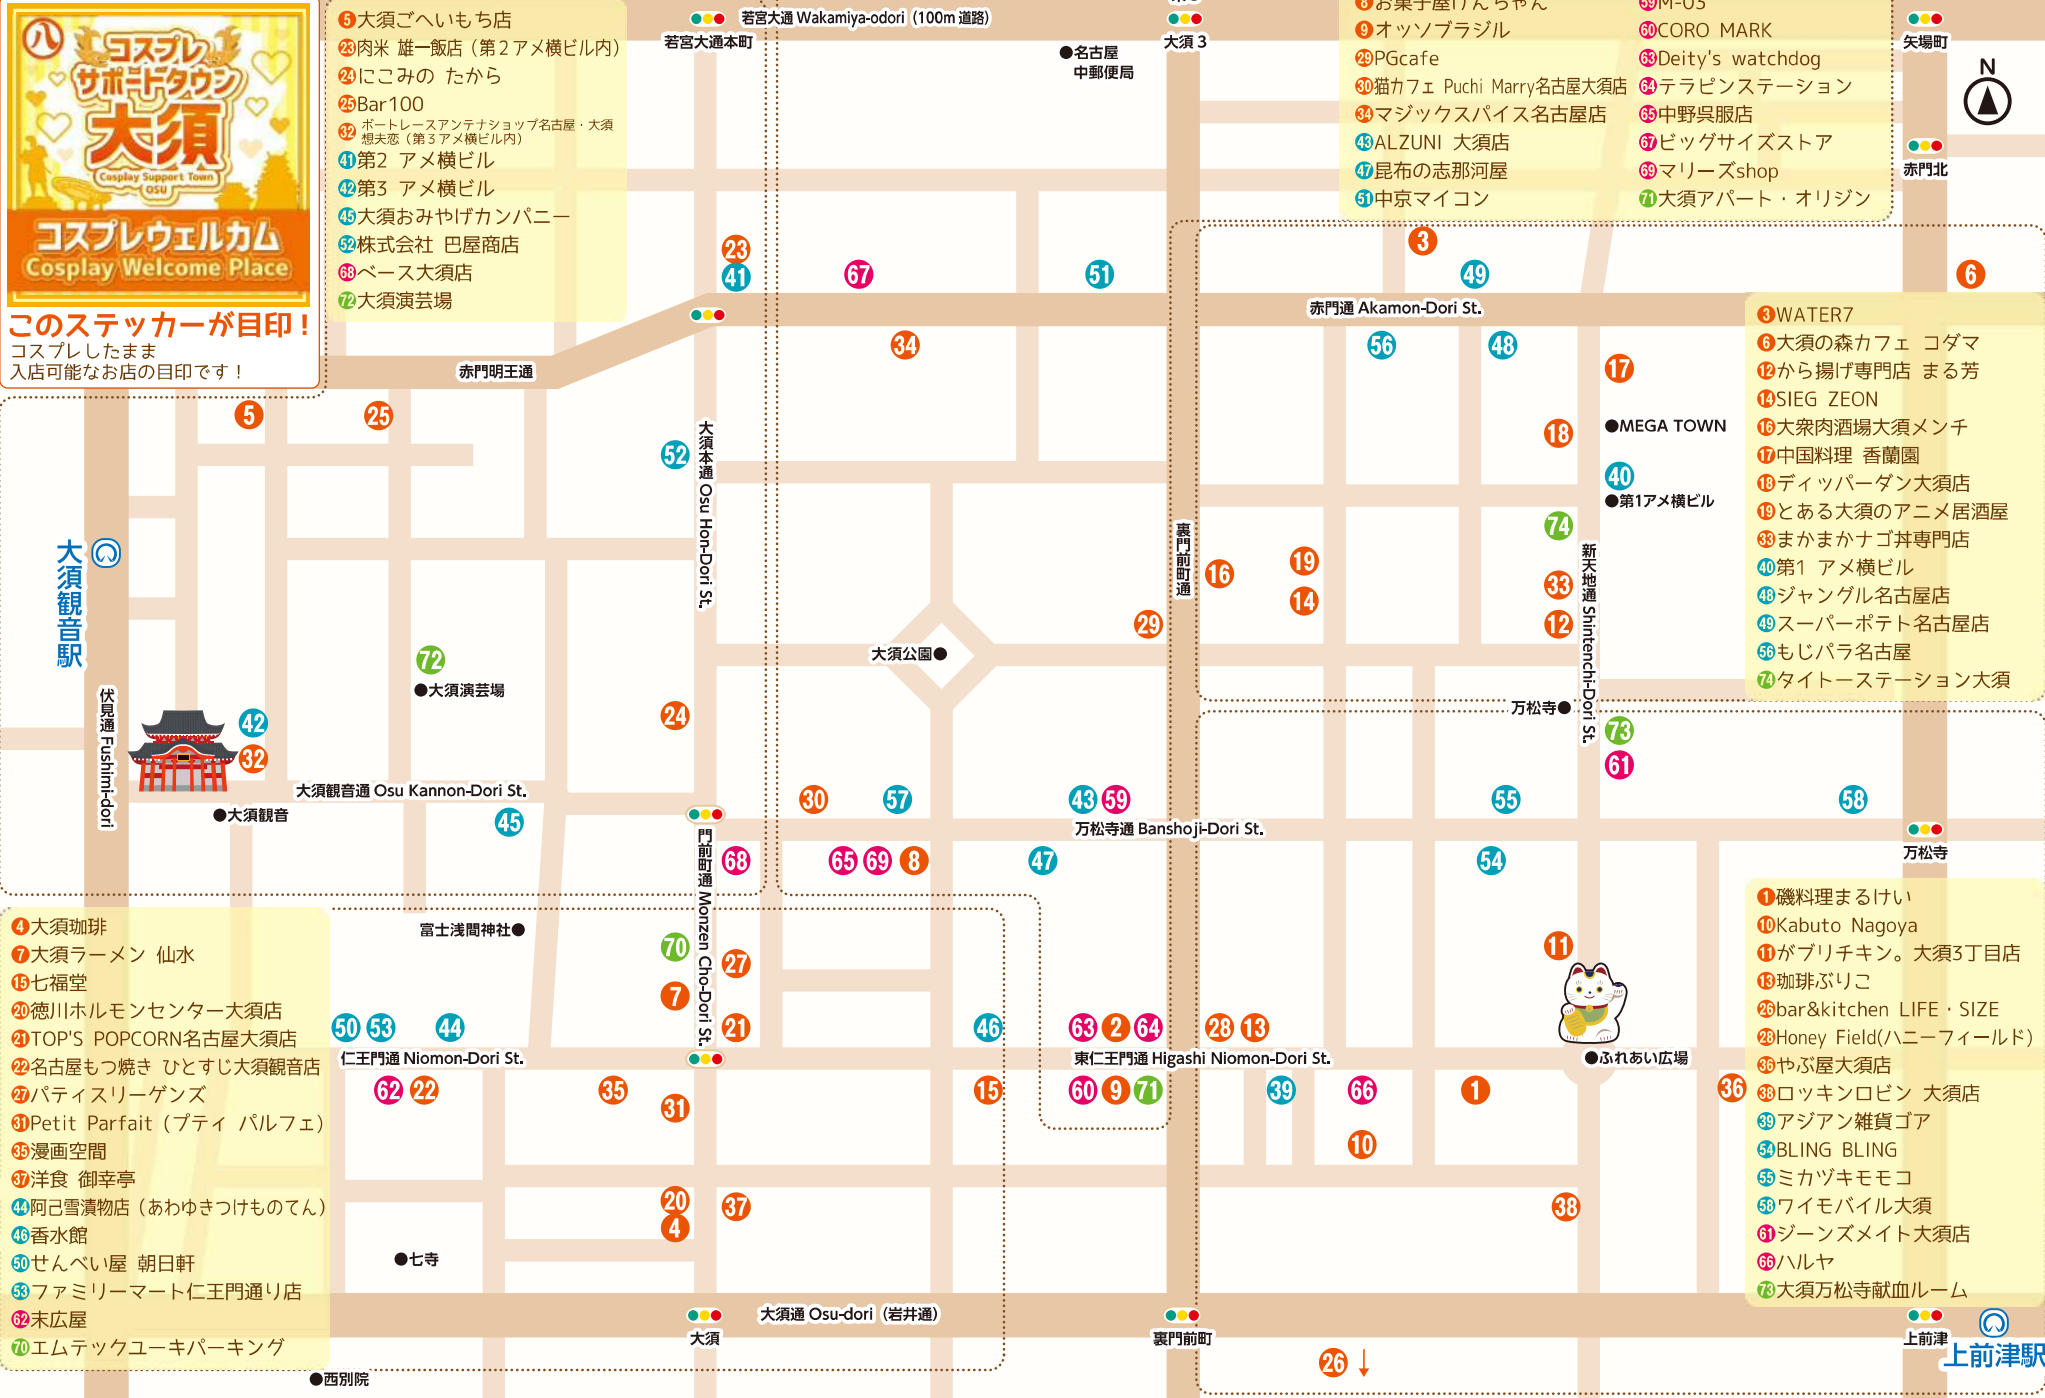

このステッカーが目印!
コスプレしたまま
入店可能なお店の目印です!

- 5 大須ごへいもち店
- 29 肉米 雄一飯店 (第2アメ横ビル内)
- 24 にこみの たから
- 25 Bar100
- 32 ポートレースアンテナショップ名古屋・大須 想夫恋 (第3アメ横ビル内)
- 41 第2 アメ横ビル
- 42 第3 アメ横ビル
- 45 大須おみやげカンパニー
- 52 株式会社 巴屋商店
- 68 ベース大須店
- 72 大須演芸場

- 4 大須珈琲
- 7 大須ラーメン 仙水
- 15 七福堂
- 20 徳川ホルモンセンター大須店
- 21 TOP'S POPCORN名古屋大須店
- 22 名古屋もつ焼き ひとすじ大須観音店
- 27 パティスリーゲンズ
- 31 Petit Parfait (プティ パルフェ)
- 35 漫画空間
- 37 洋食 御幸亭
- 44 阿己雪漬物店 (あわゆきつけものてん)
- 46 香水館
- 50 せんべい屋 朝日軒
- 53 ファミリーマート仁王門通り店
- 62 末広屋
- 70 エムテックユークイパーキング

- 2 INPAL(インパール)
- 8 お菓子屋けんちゃん
- 9 オッソブラジル
- 29 PGcafe
- 30 猫カフェ Puchi Marry名古屋大須店
- 34 マジックスパイス名古屋店
- 43 ALZUNI 大須店
- 47 昆布の志那河屋
- 51 中京マイコン
- 57 MonkeyFlip本店
- 59 M-03
- 60 CORO MARK
- 63 Deity's watchdog
- 64 テラピンステーション
- 65 中野呉服店
- 67 ビッグサイズストア
- 69 マリーズshop
- 71 大須アパート・オリジン

- 3 WATER7
- 6 大須の森カフェ コダマ
- 12 から揚げ専門店 まる芳
- 14 SIEG ZEON
- 16 大衆肉酒場大須メンチ
- 17 中国料理 香蘭園
- 18 ディッパーダン大須店
- 19 とある大須のアニメ居酒屋
- 33 まかまかナゴ丼専門店
- 40 第1 アメ横ビル
- 48 ジャングル名古屋店
- 49 スーパーポテト名古屋店
- 56 もじバラ名古屋
- 74 タイトーステーション大須

- 1 磯料理まるけい
- 10 Kabuto Nagoya
- 11 がプリチキン。大須3丁目店
- 13 珈琲ぶりこ
- 26 bar&kitchen LIFE・SIZE
- 28 Honey Field(ハニーフィールド)
- 36 やぶ屋大須店
- 38 ロッキンロビン 大須店
- 39 アジアン雑貨ゴア
- 54 BLING BLING
- 55 ミカヅキモモコ
- 58 ワイモバイル大須
- 61 ジーンズメイト大須店
- 66 ハルヤ
- 78 大須万松寺献血ルーム