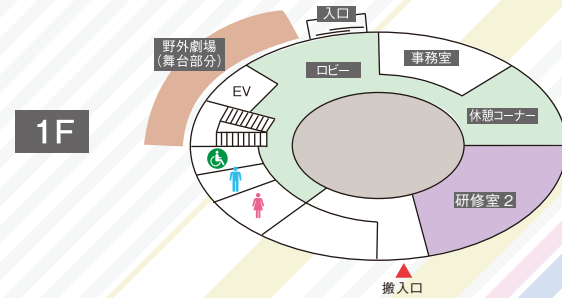

※各練習室において、備え付けの設備が若干異なります。詳しくは職員まで、お気軽にお問い合わせください。