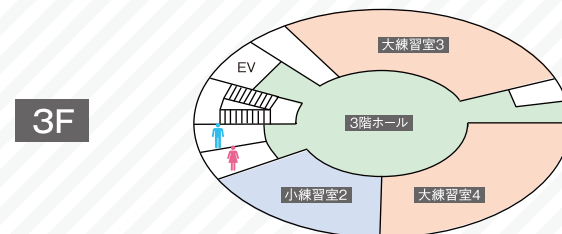

※各練習室において、備え付けの設備が若干異なります。詳しくは職員まで、お気軽にお問い合わせください。