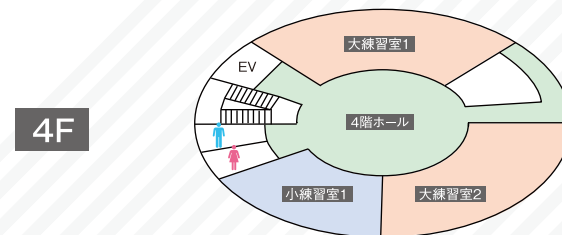

※各練習室において、備え付けの設備が若干異なります。詳しくは職員まで、お気軽にお問い合わせください。