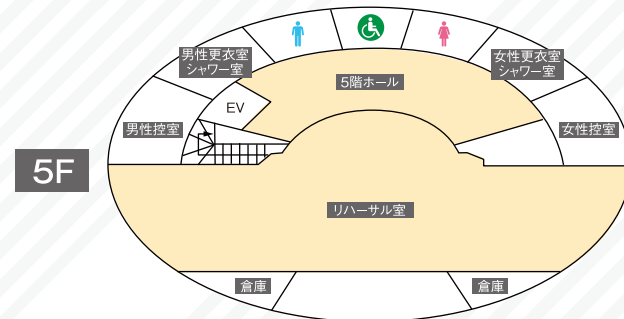

※各練習室において、備え付けの設備が若干異なります。詳しくは職員まで、お気軽にお問い合わせください。