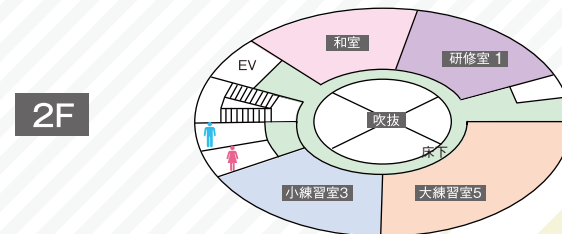

※各練習室において、備え付けの設備が若干異なります。詳しくは職員まで、お気軽にお問い合わせください。