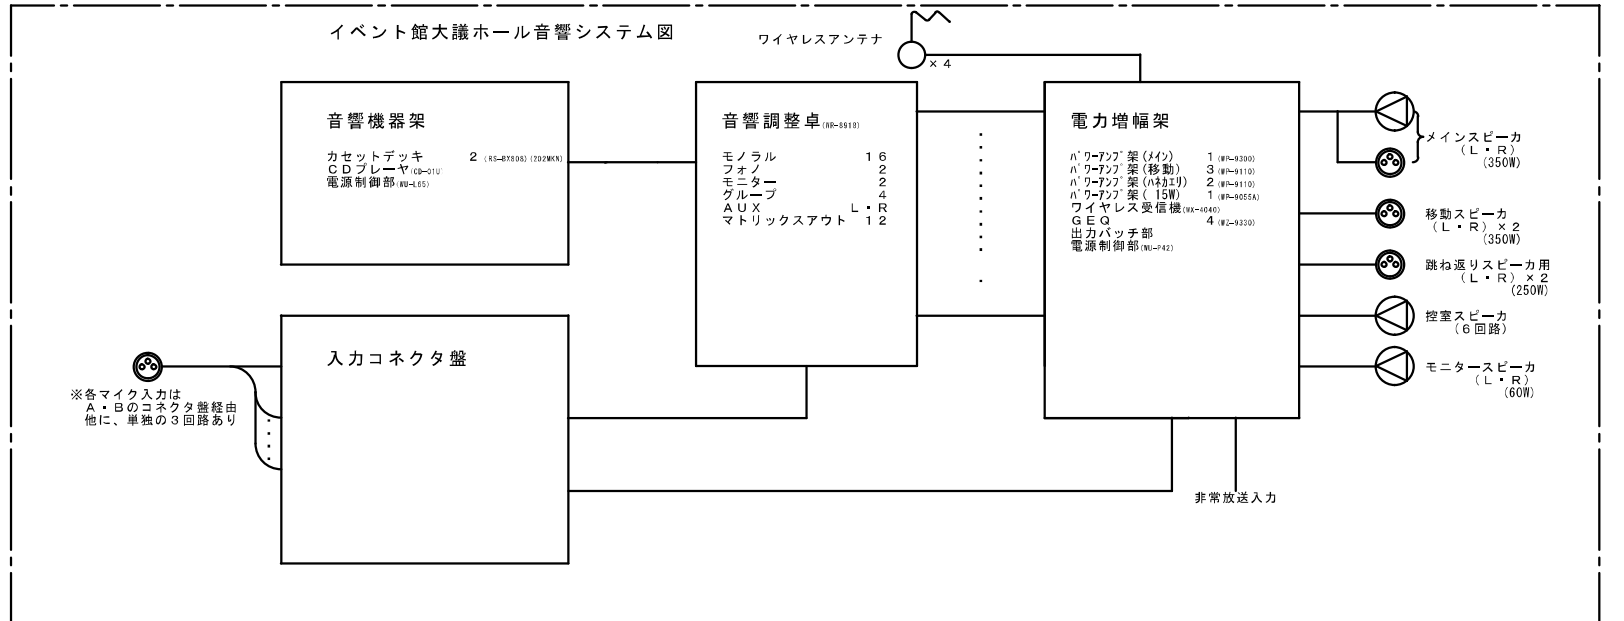

音響設備系統図

第2展示館システム図

交流センタ会議ホール音響システム図

第3展示館(東)システム図

イベント館大議ホール音響システム図

第3展示館(西)システム図

イベント館防災センター

**防災センター非常放送架**