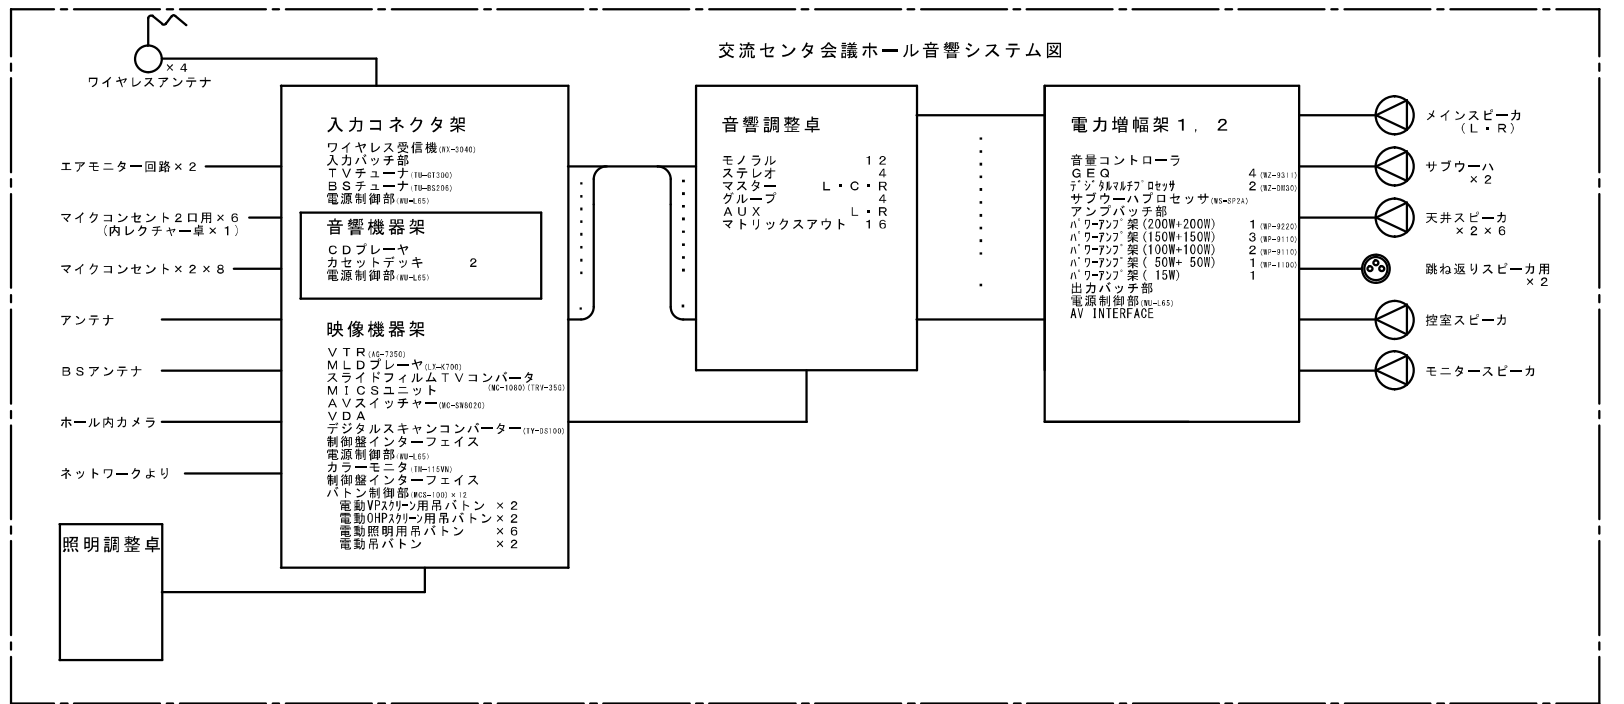

音響設備系統図

第2展示館システム図

交流センタ会議ホール音響システム図

第3展示館(東)システム図

イベント館大議ホール音響システム図

第3展示館(西)システム図

イベント館防災センター

**防災センター非常放送架**