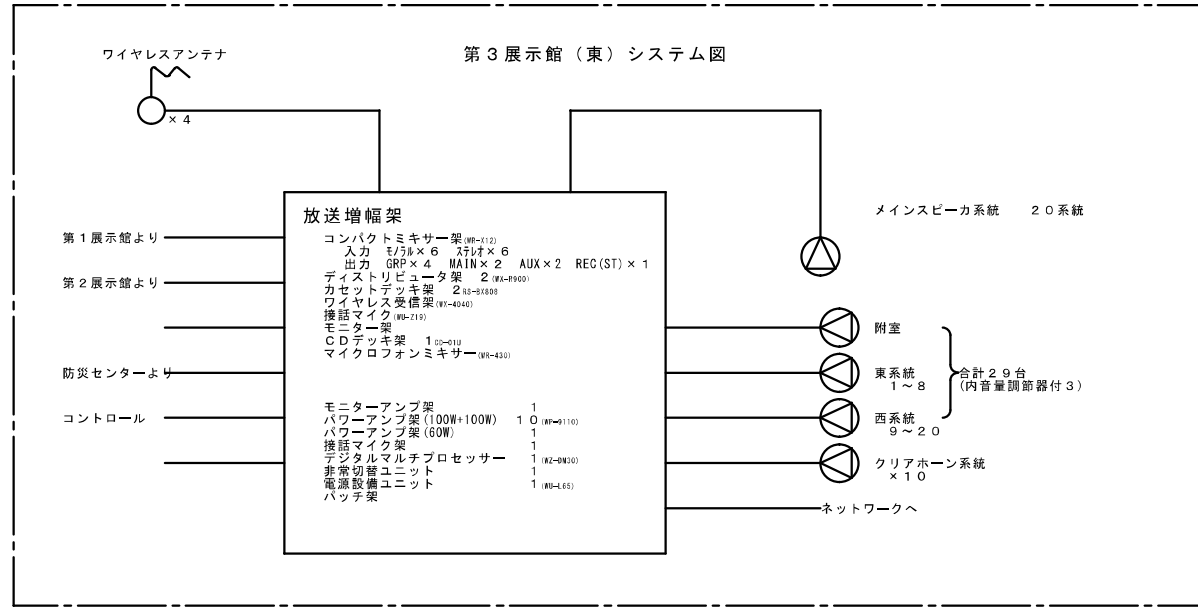

音響設備系統図

第2展示館システム図

交流センタ会議ホール音響システム図

第3展示館(東)システム図

イベント館大議ホール音響システム図

第3展示館(西)システム図

イベント館防災センター

**防災センター非常放送架**