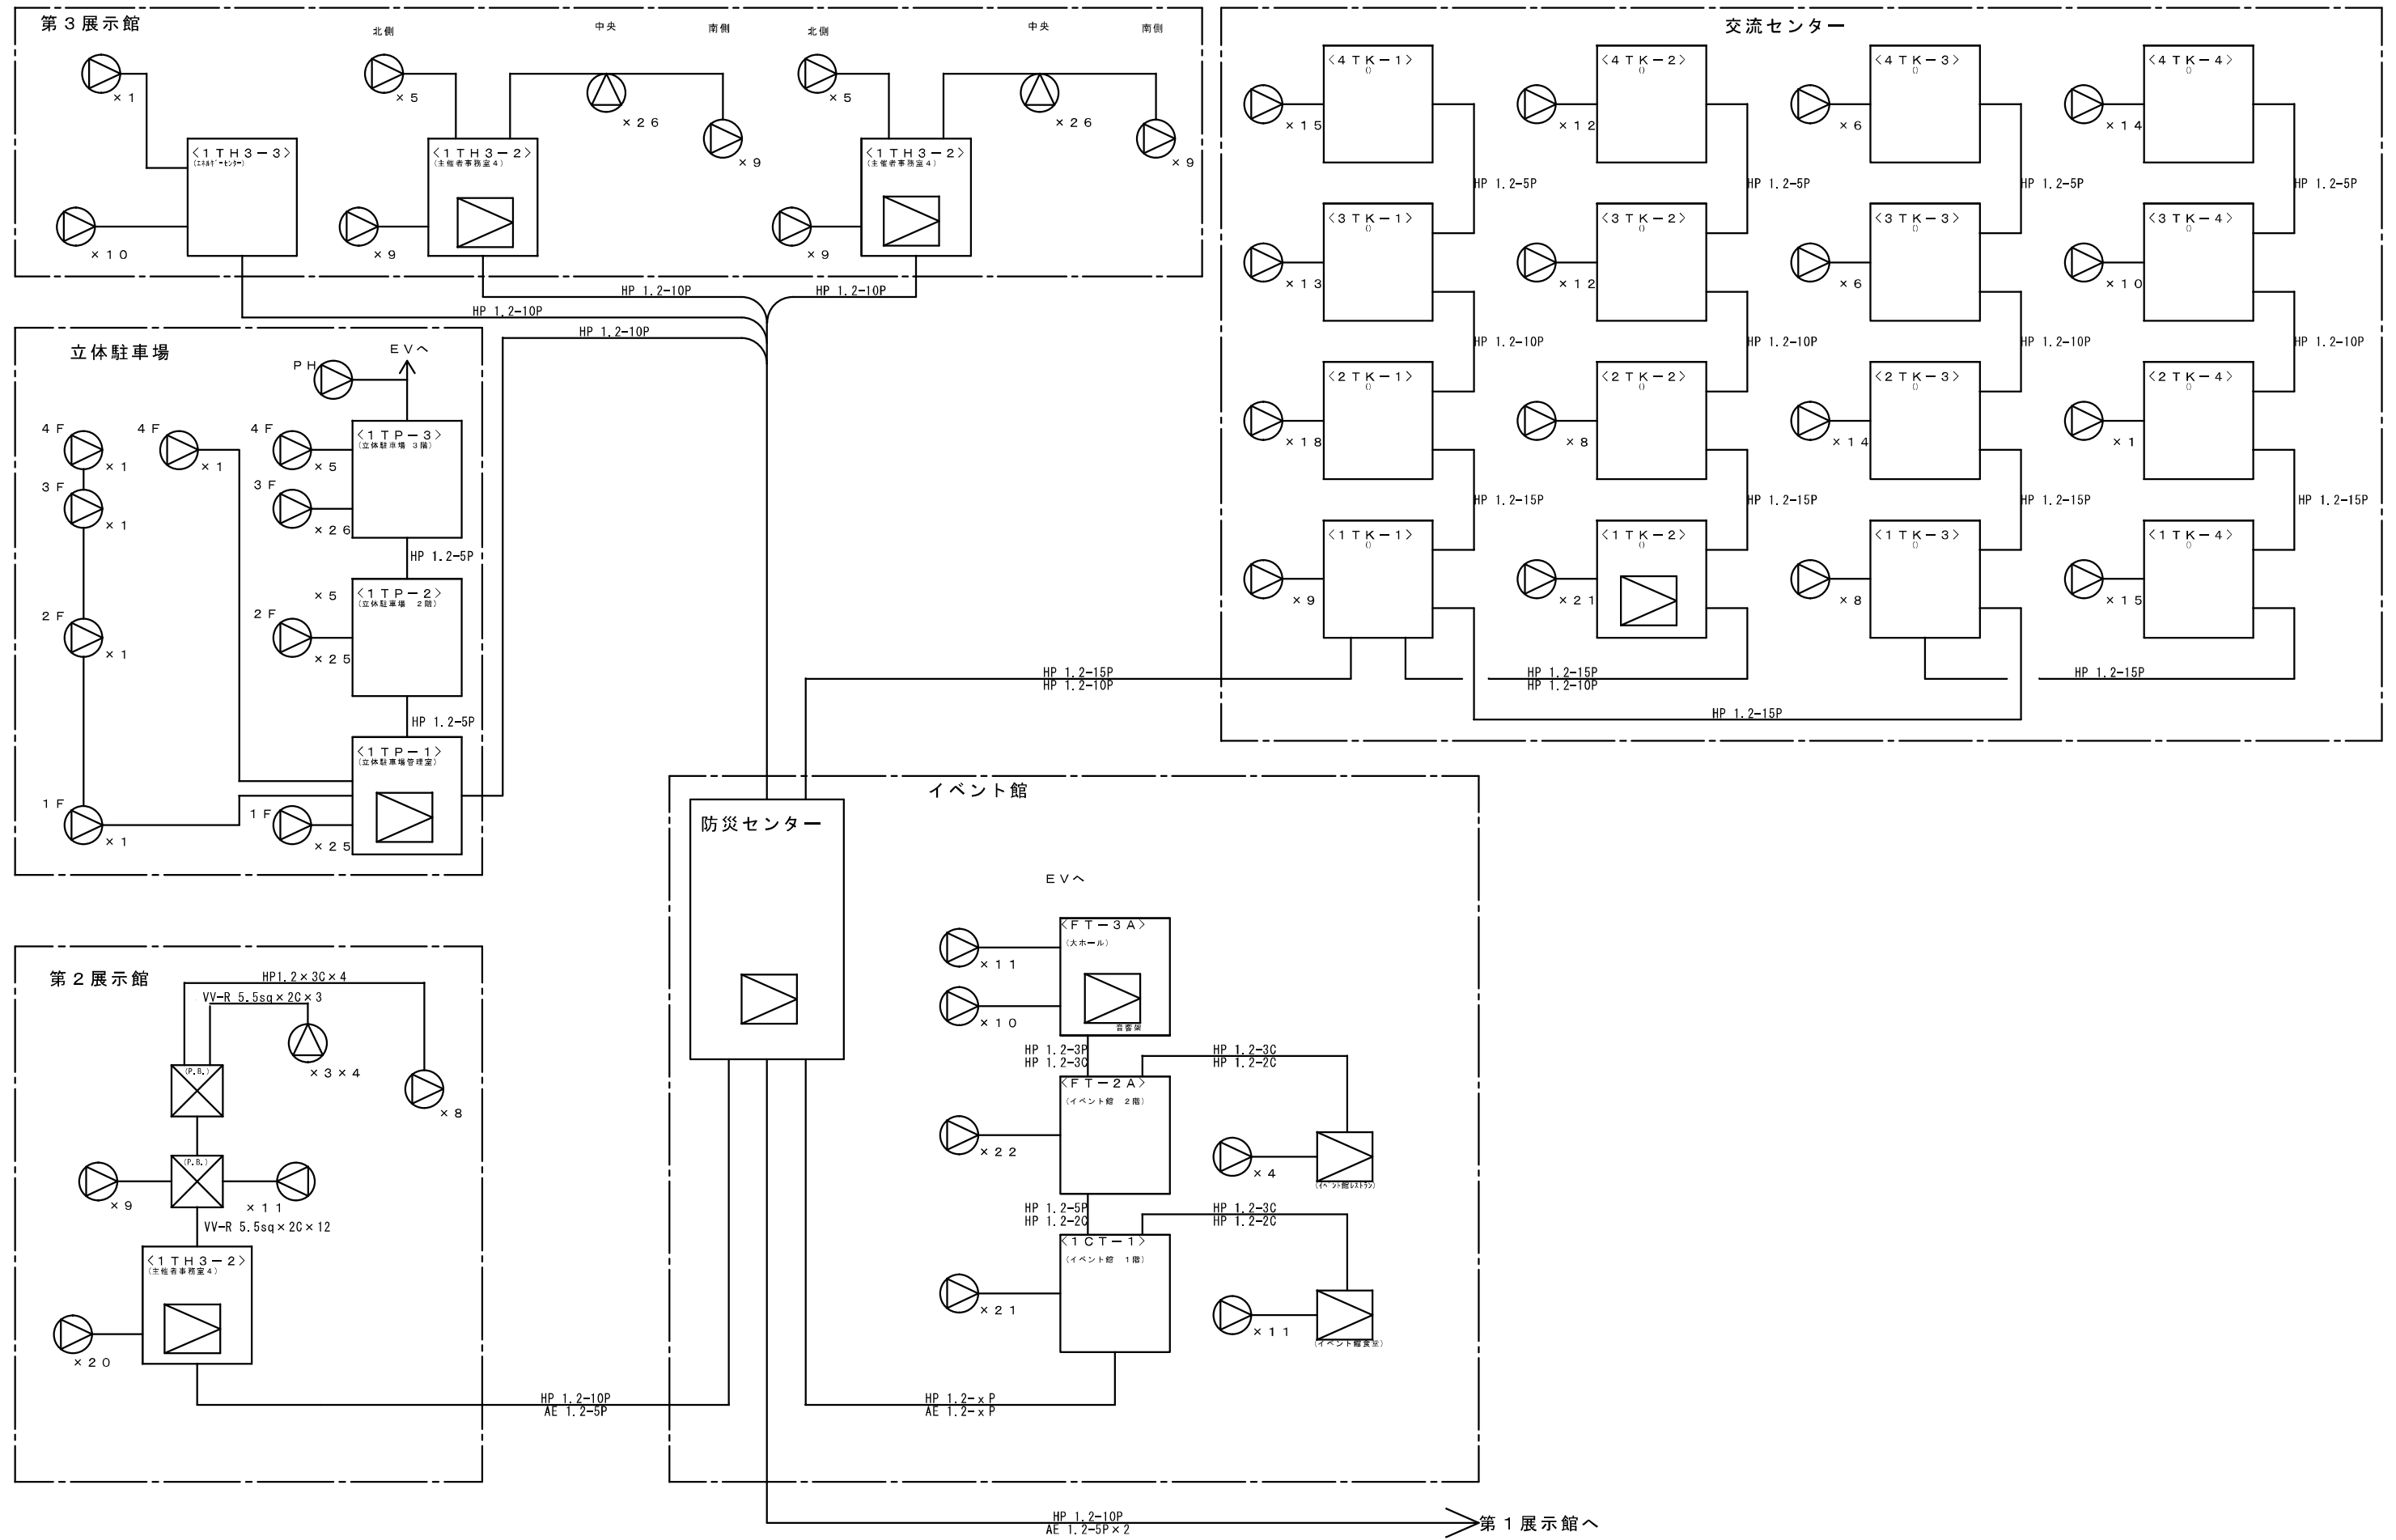

音響設備系統図

第2展示館システム図

交流センタ会議ホール音響システム図

第3展示館(東)システム図

イベント館大議ホール音響システム図

第3展示館(西)システム図

イベント館防災センター

**防災センター非常放送架**