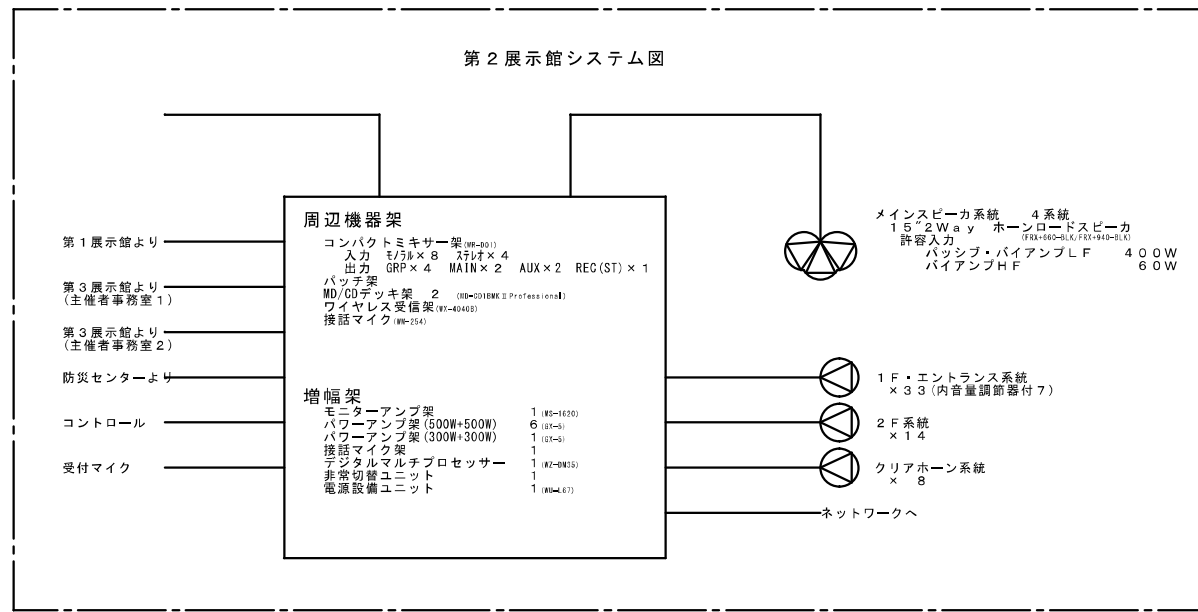

音響設備系統図

第2展示館システム図

交流センタ会議ホール音響システム図

第3展示館(東)システム図

イベント館大議ホール音響システム図

第3展示館(西)システム図

イベント館防災センター

**防災センター非常放送架**