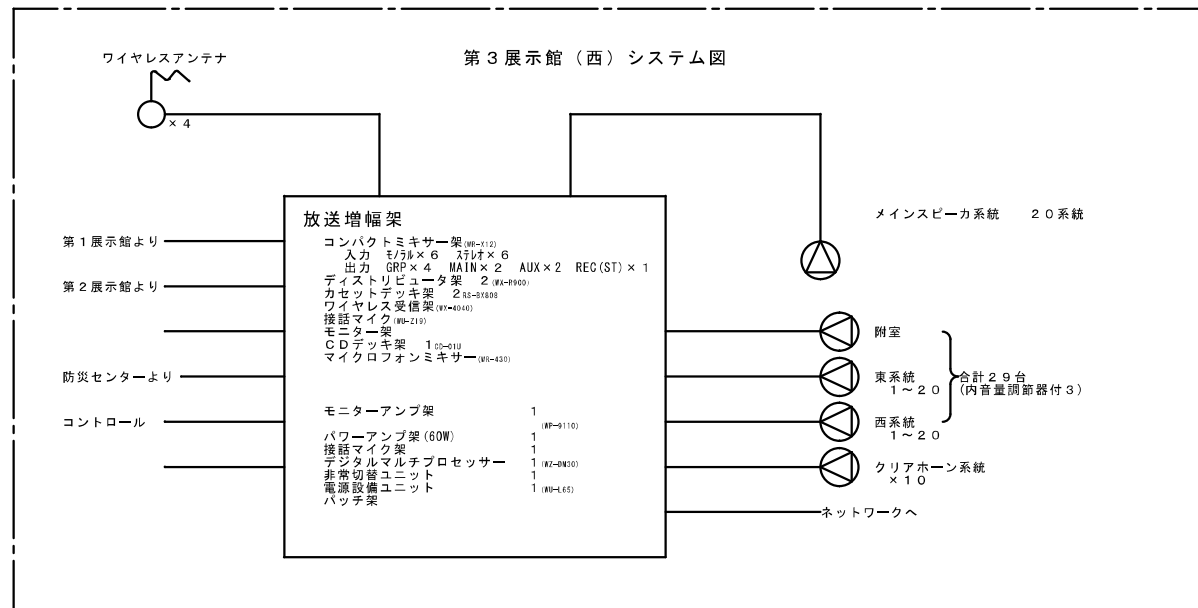

音響設備系統図

第2展示館システム図

交流センタ会議ホール音響システム図

第3展示館(東)システム図

イベント館大議ホール音響システム図

第3展示館(西)システム図

イベント館防災センター

**防災センター非常放送架**