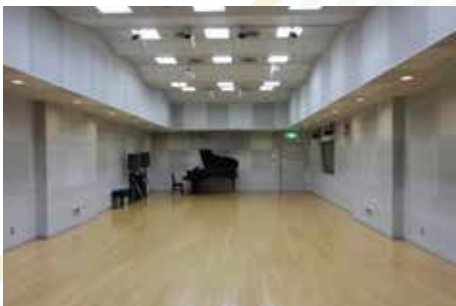

● 客席

新鮮なエネルギーをイメージさせるブルーを基調に、724席(1階508席、2階216席、車いす席4席)を完備しています。