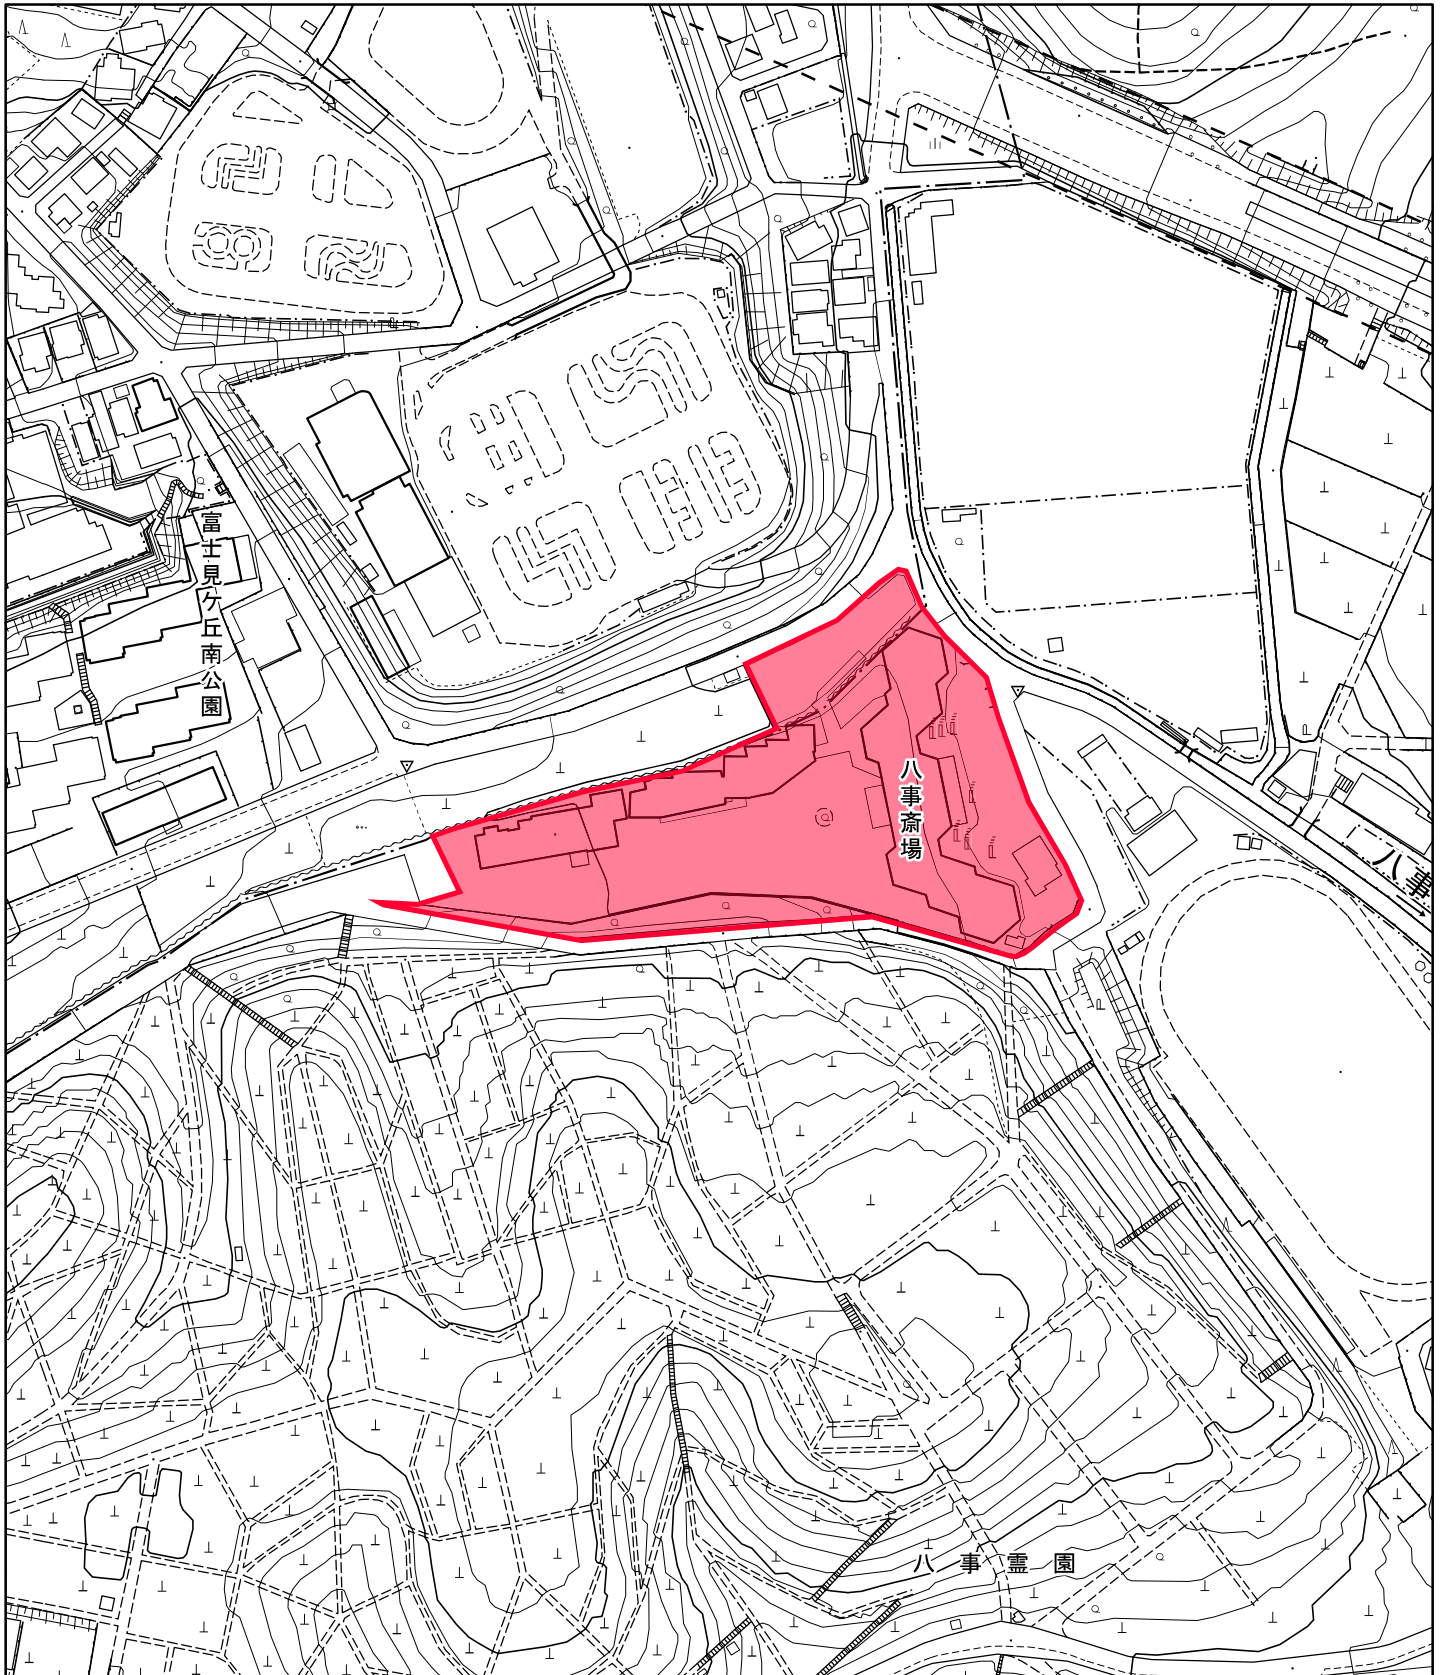

# 計画図

(名古屋市八事斎場)

1:2,500

## 凡 例

名古屋市八事斎場  
面積 約15,200㎡