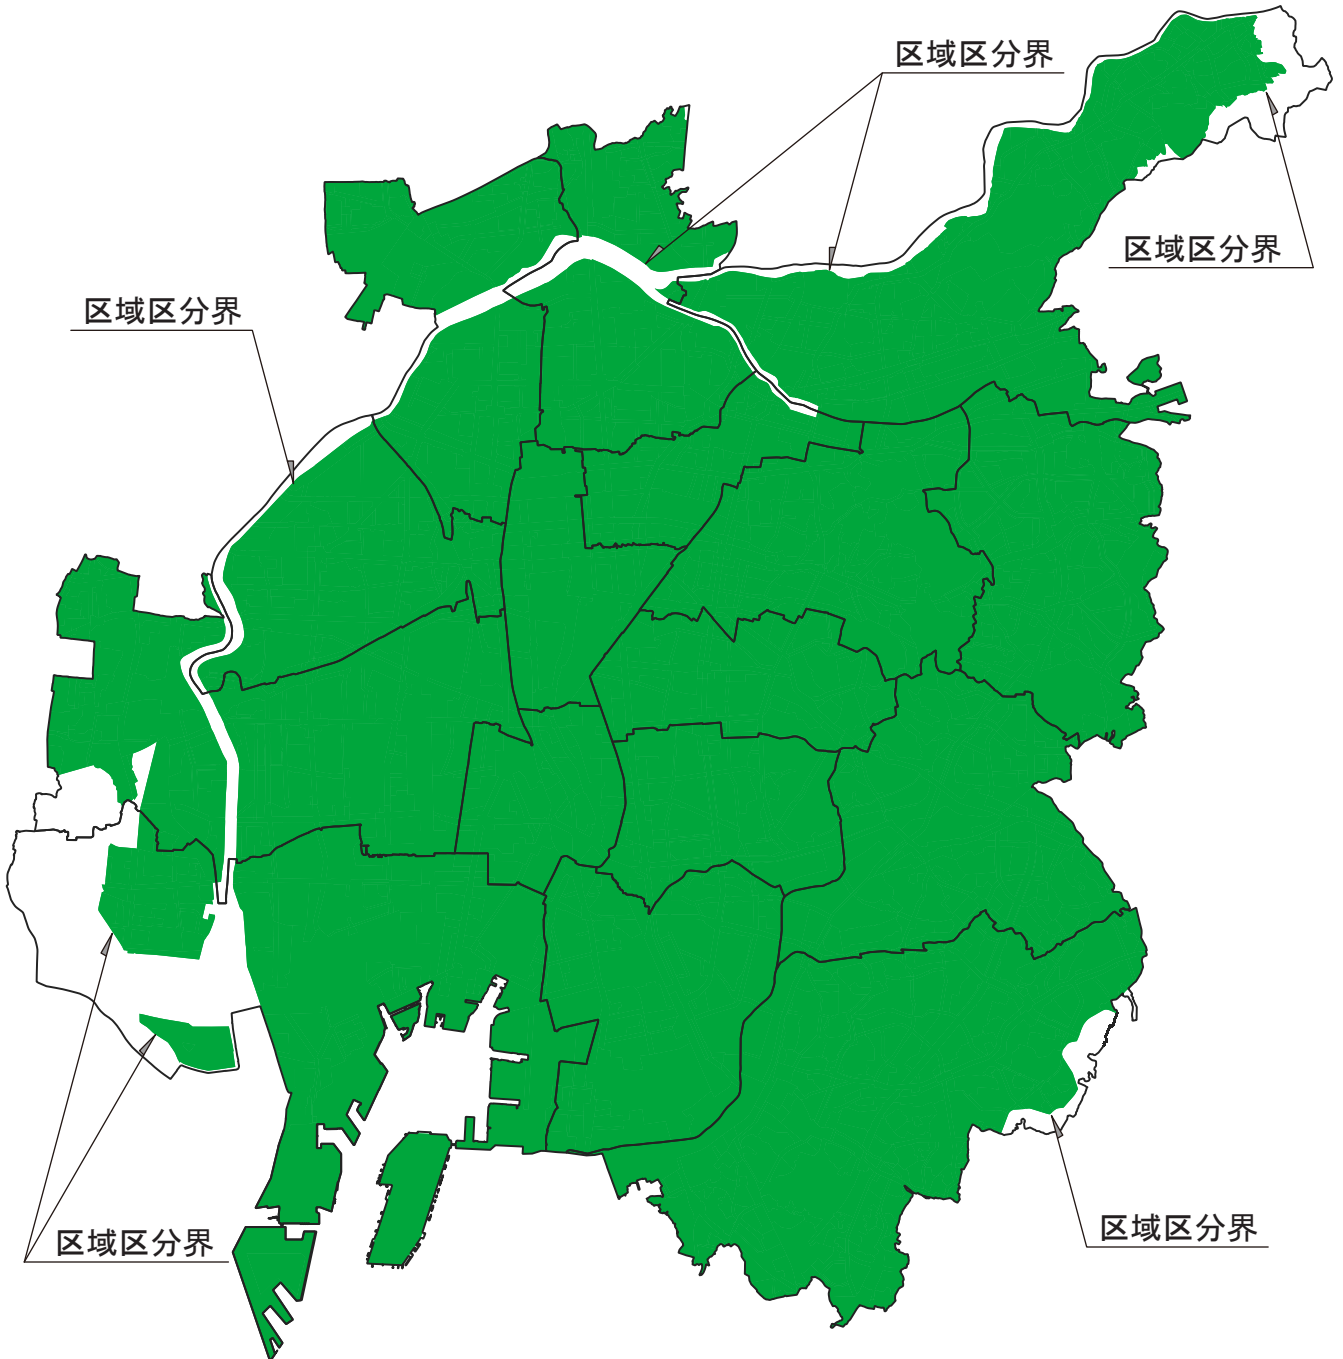

計画図

緑化地域 面積 約30,261ha

凡 例

緑化地域

緑化地域内の緑化率の最低
限度は計画書記載のとおり