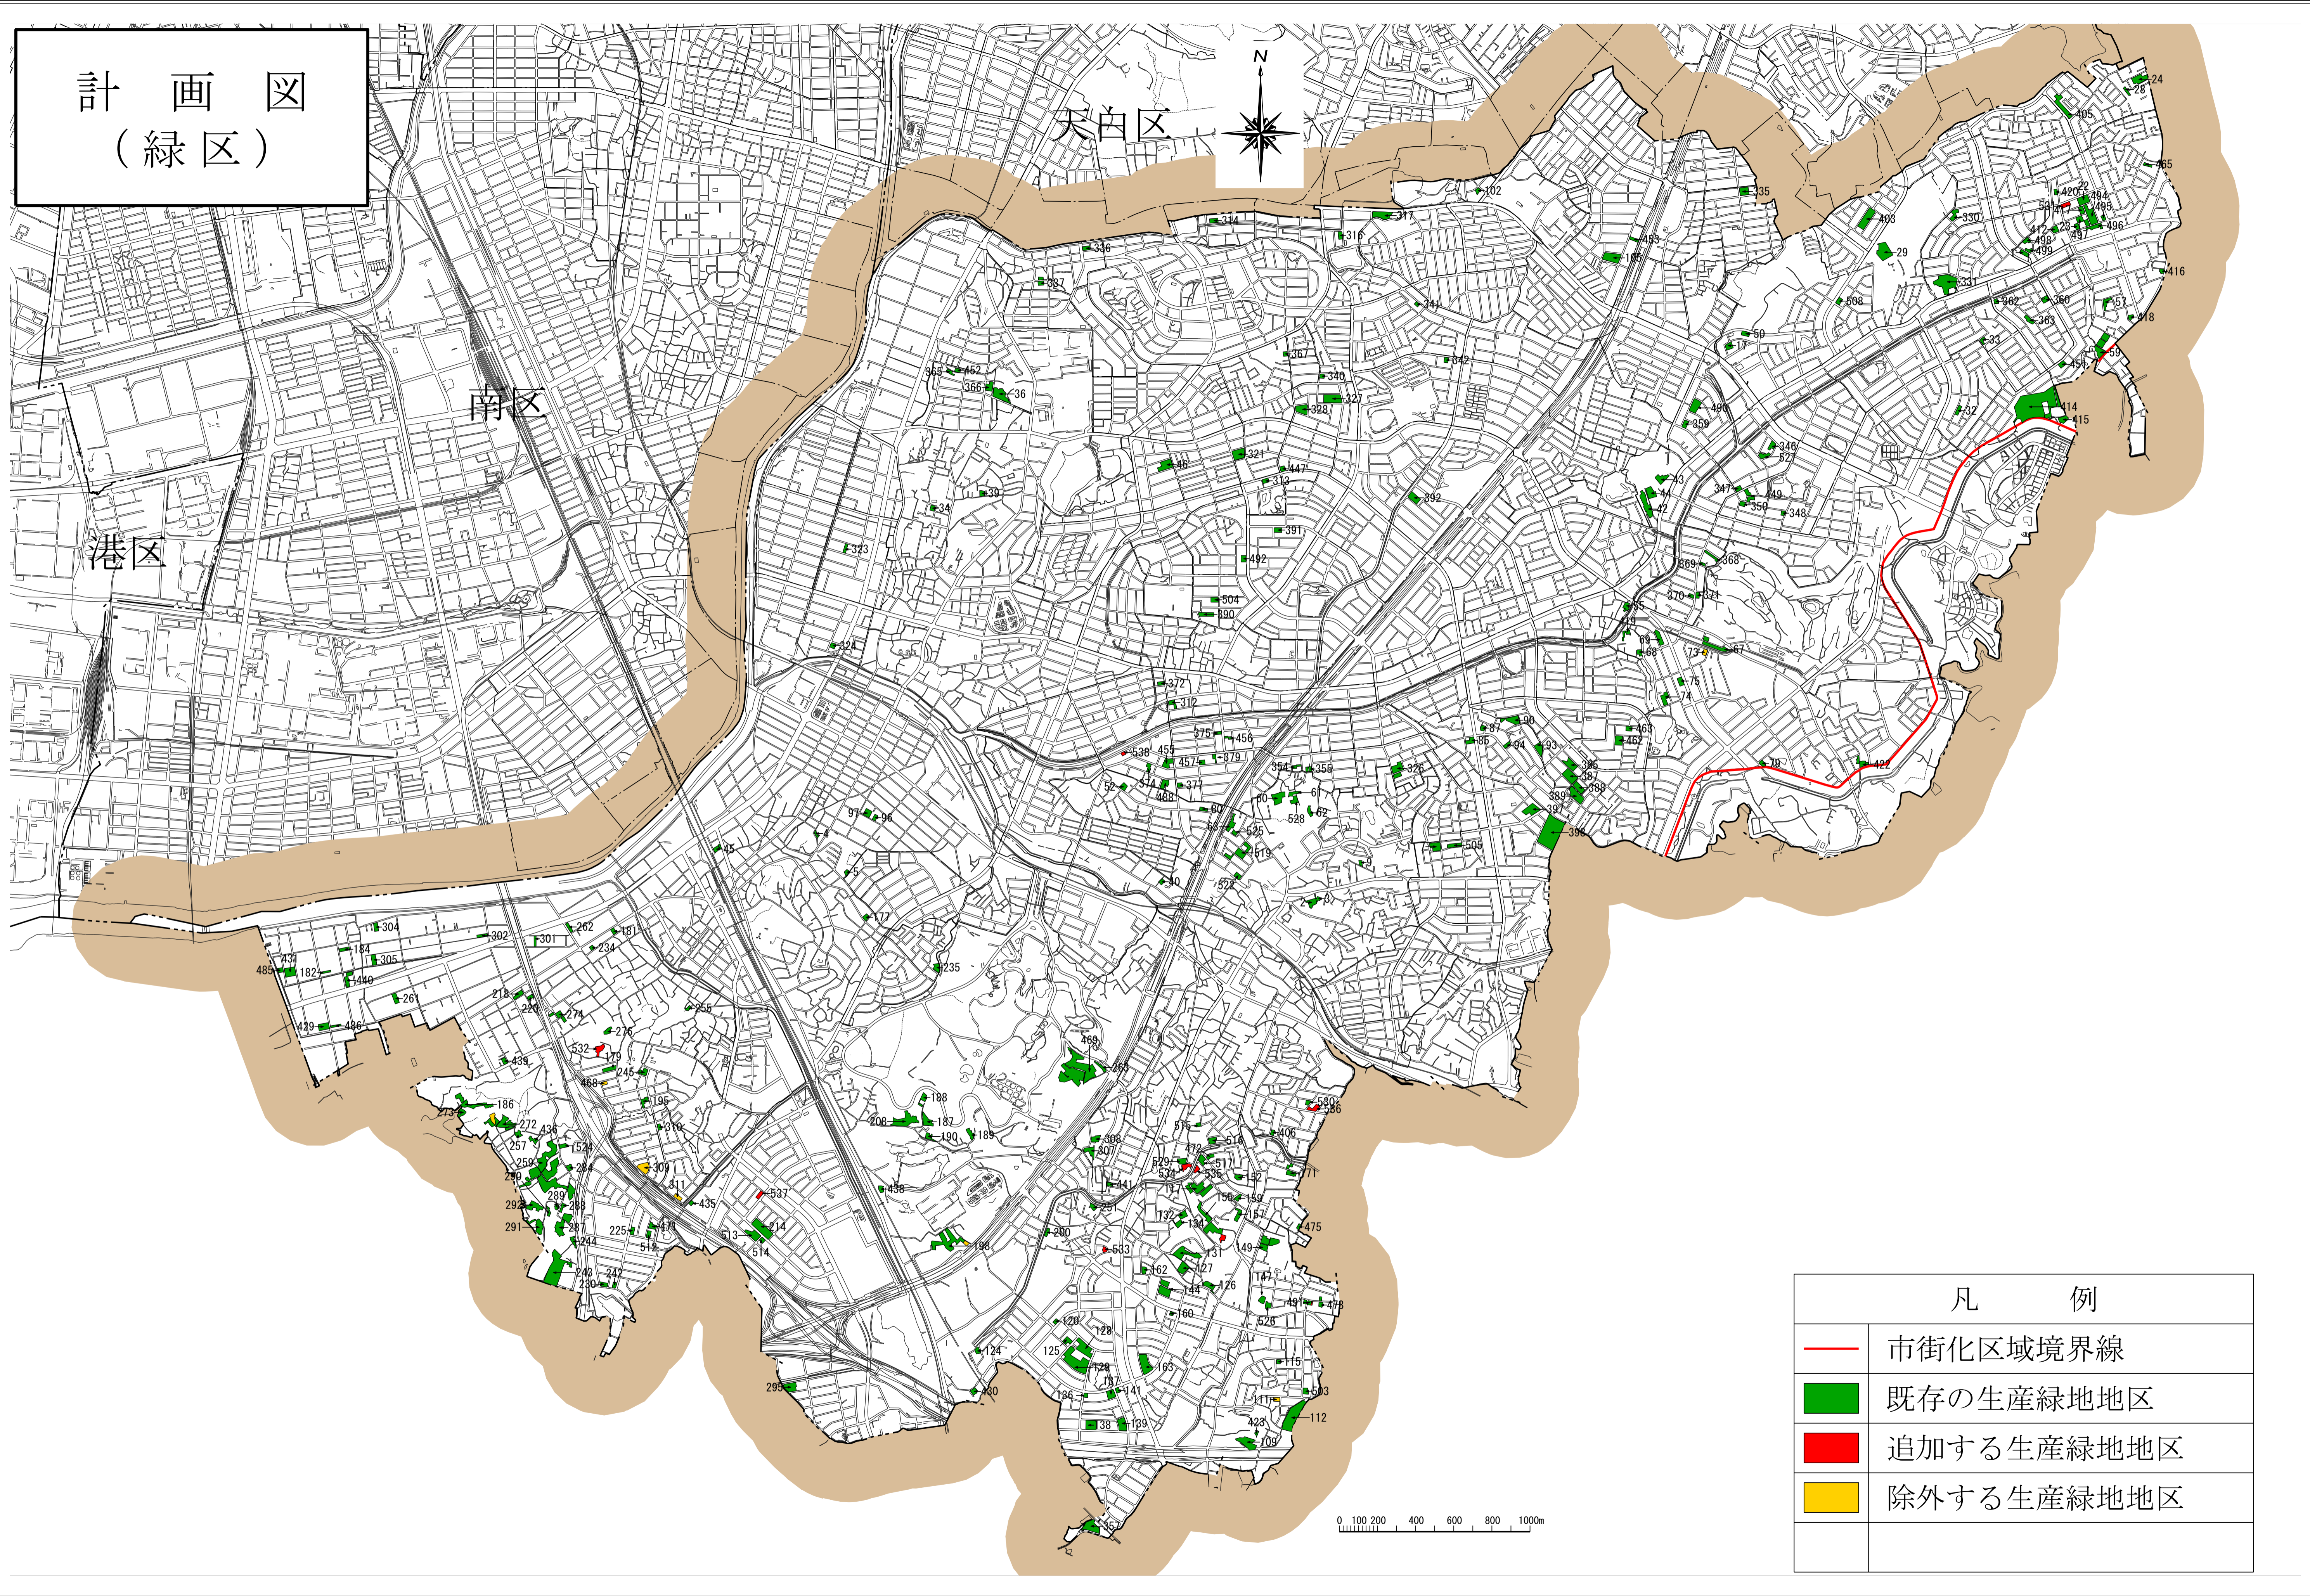

計 画 図
(緑 区)

凡 例

	市街化区域境界線
	既存の生産緑地地区
	追加する生産緑地地区
	除外する生産緑地地区