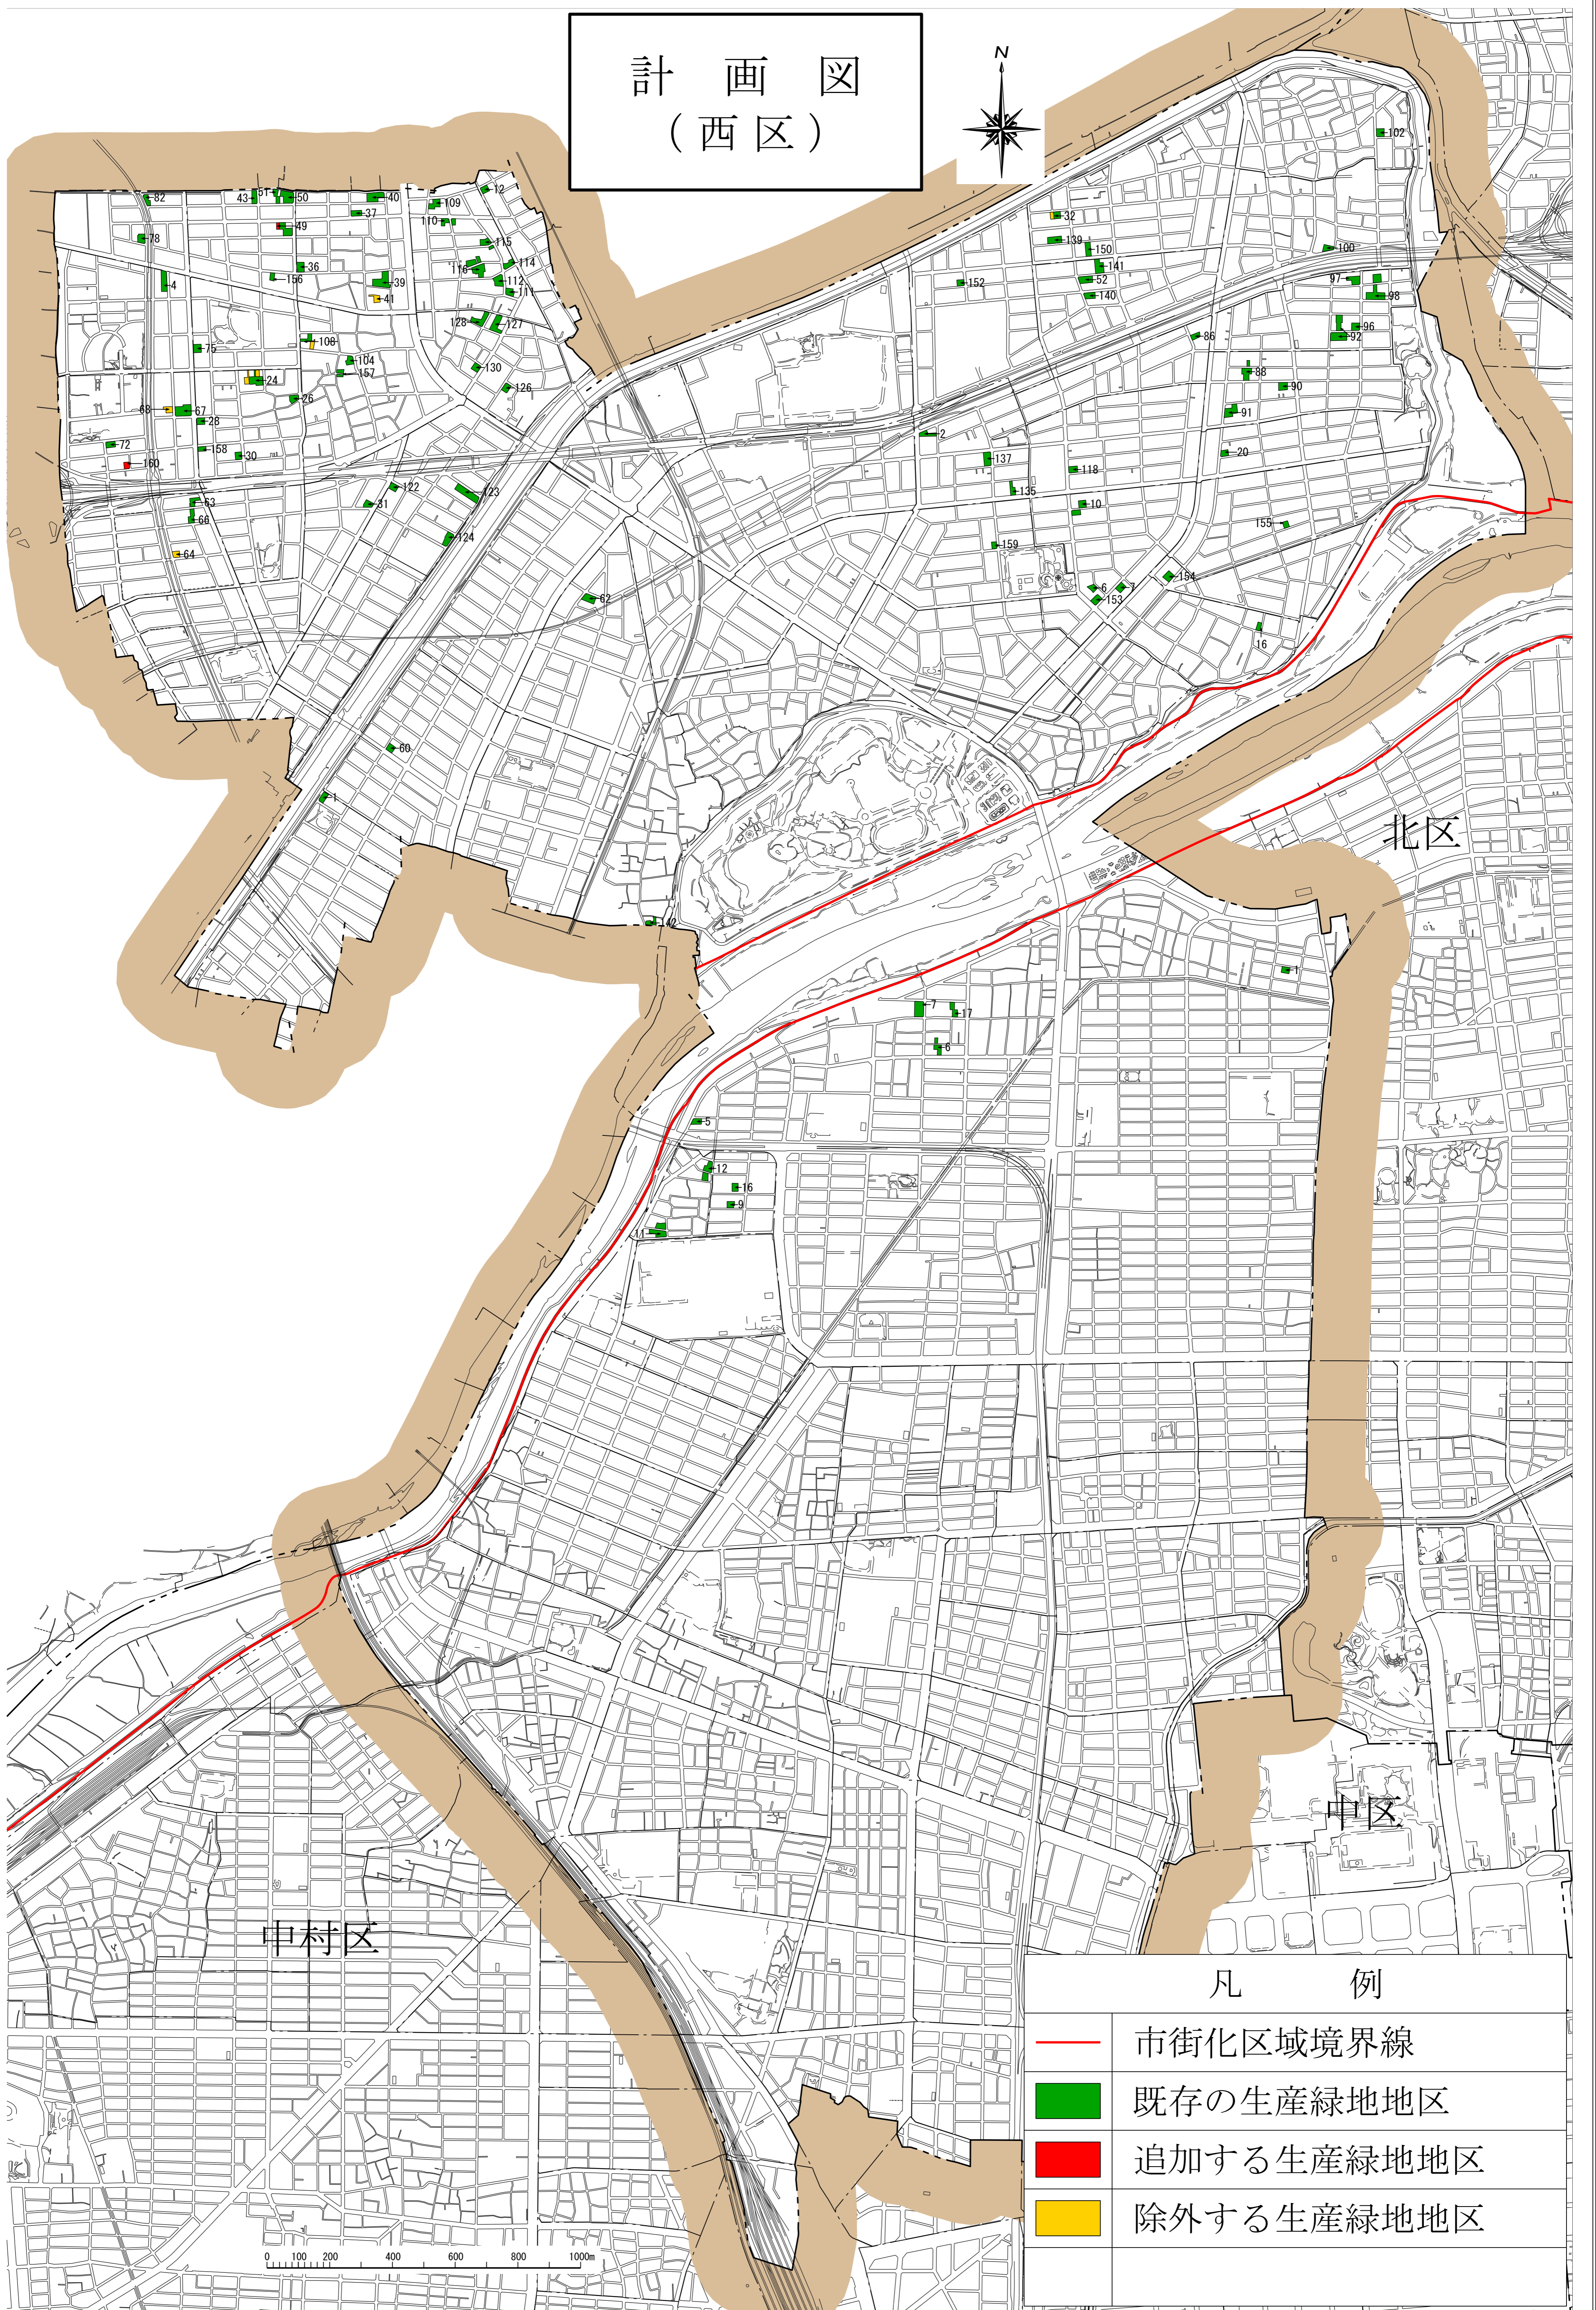

計画図 (西区)

凡 例

-  市街化区域境界線
-  既存の生産緑地地区
-  追加する生産緑地地区
-  除外する生産緑地地区