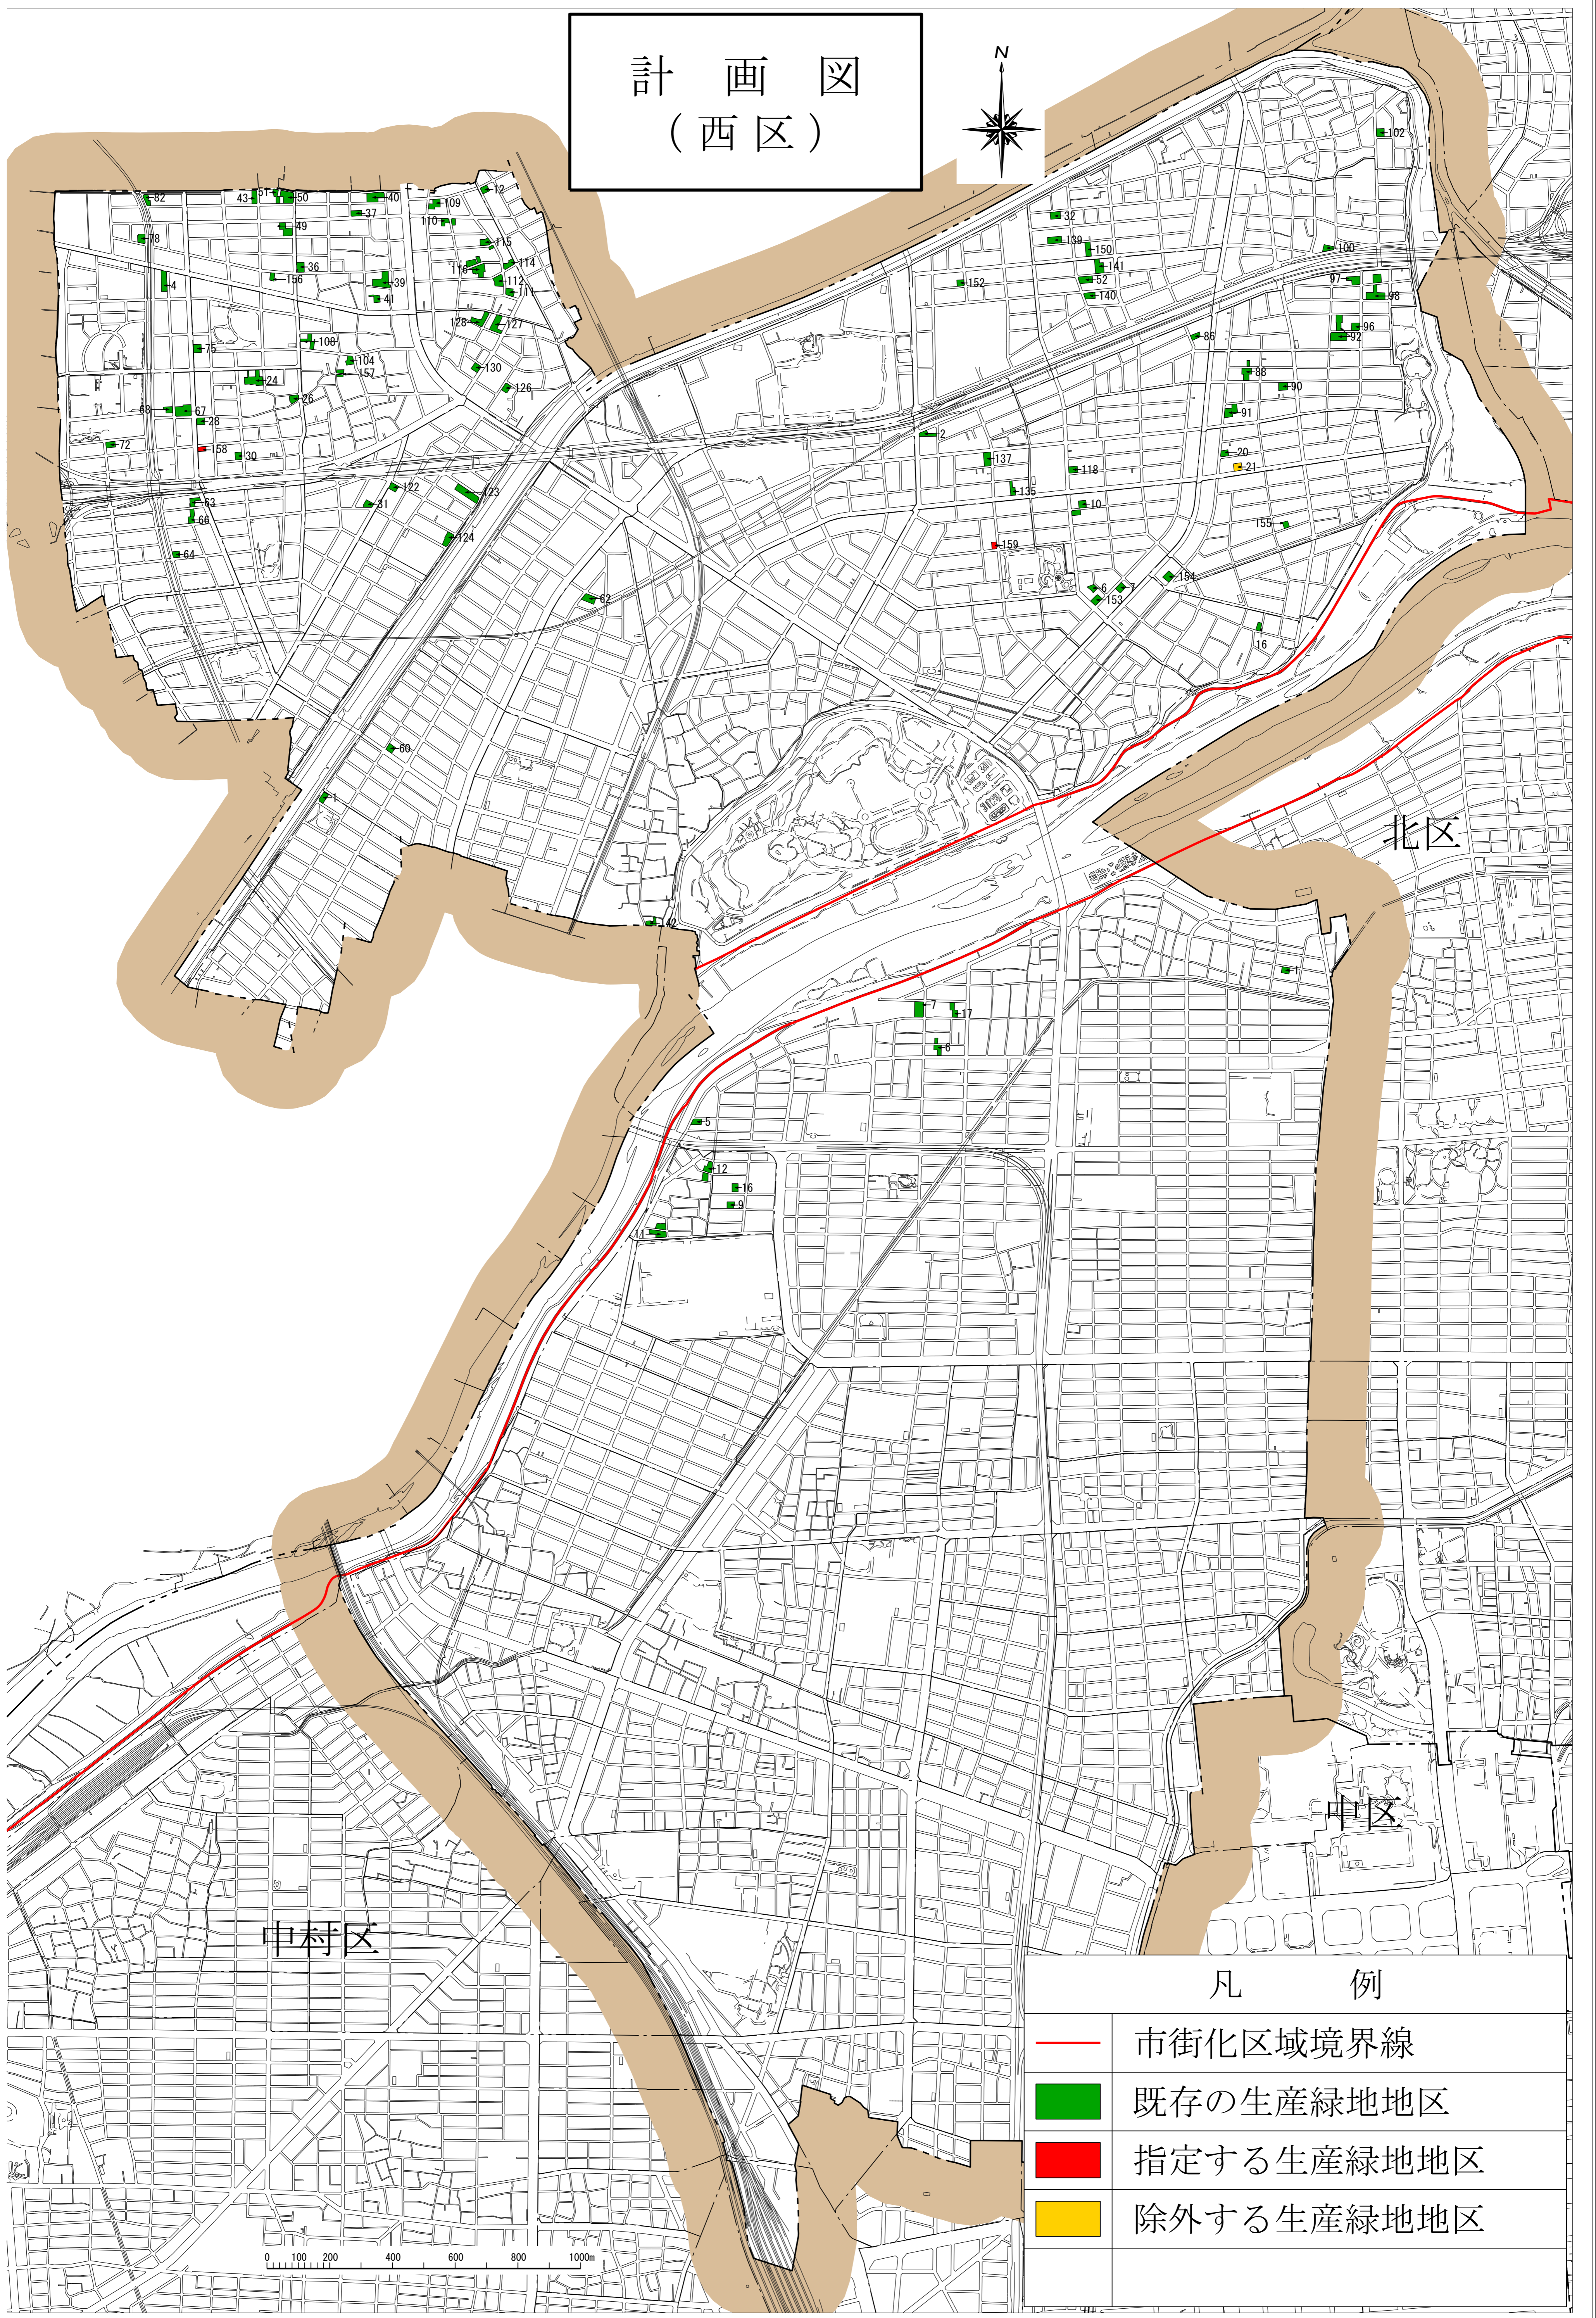

計画図 (西区)

北区

中区

申村区

凡 例

-  市街化区域境界線
-  既存の生産緑地地区
-  指定する生産緑地地区
-  除外する生産緑地地区

0 100 200 400 600 800 1000m