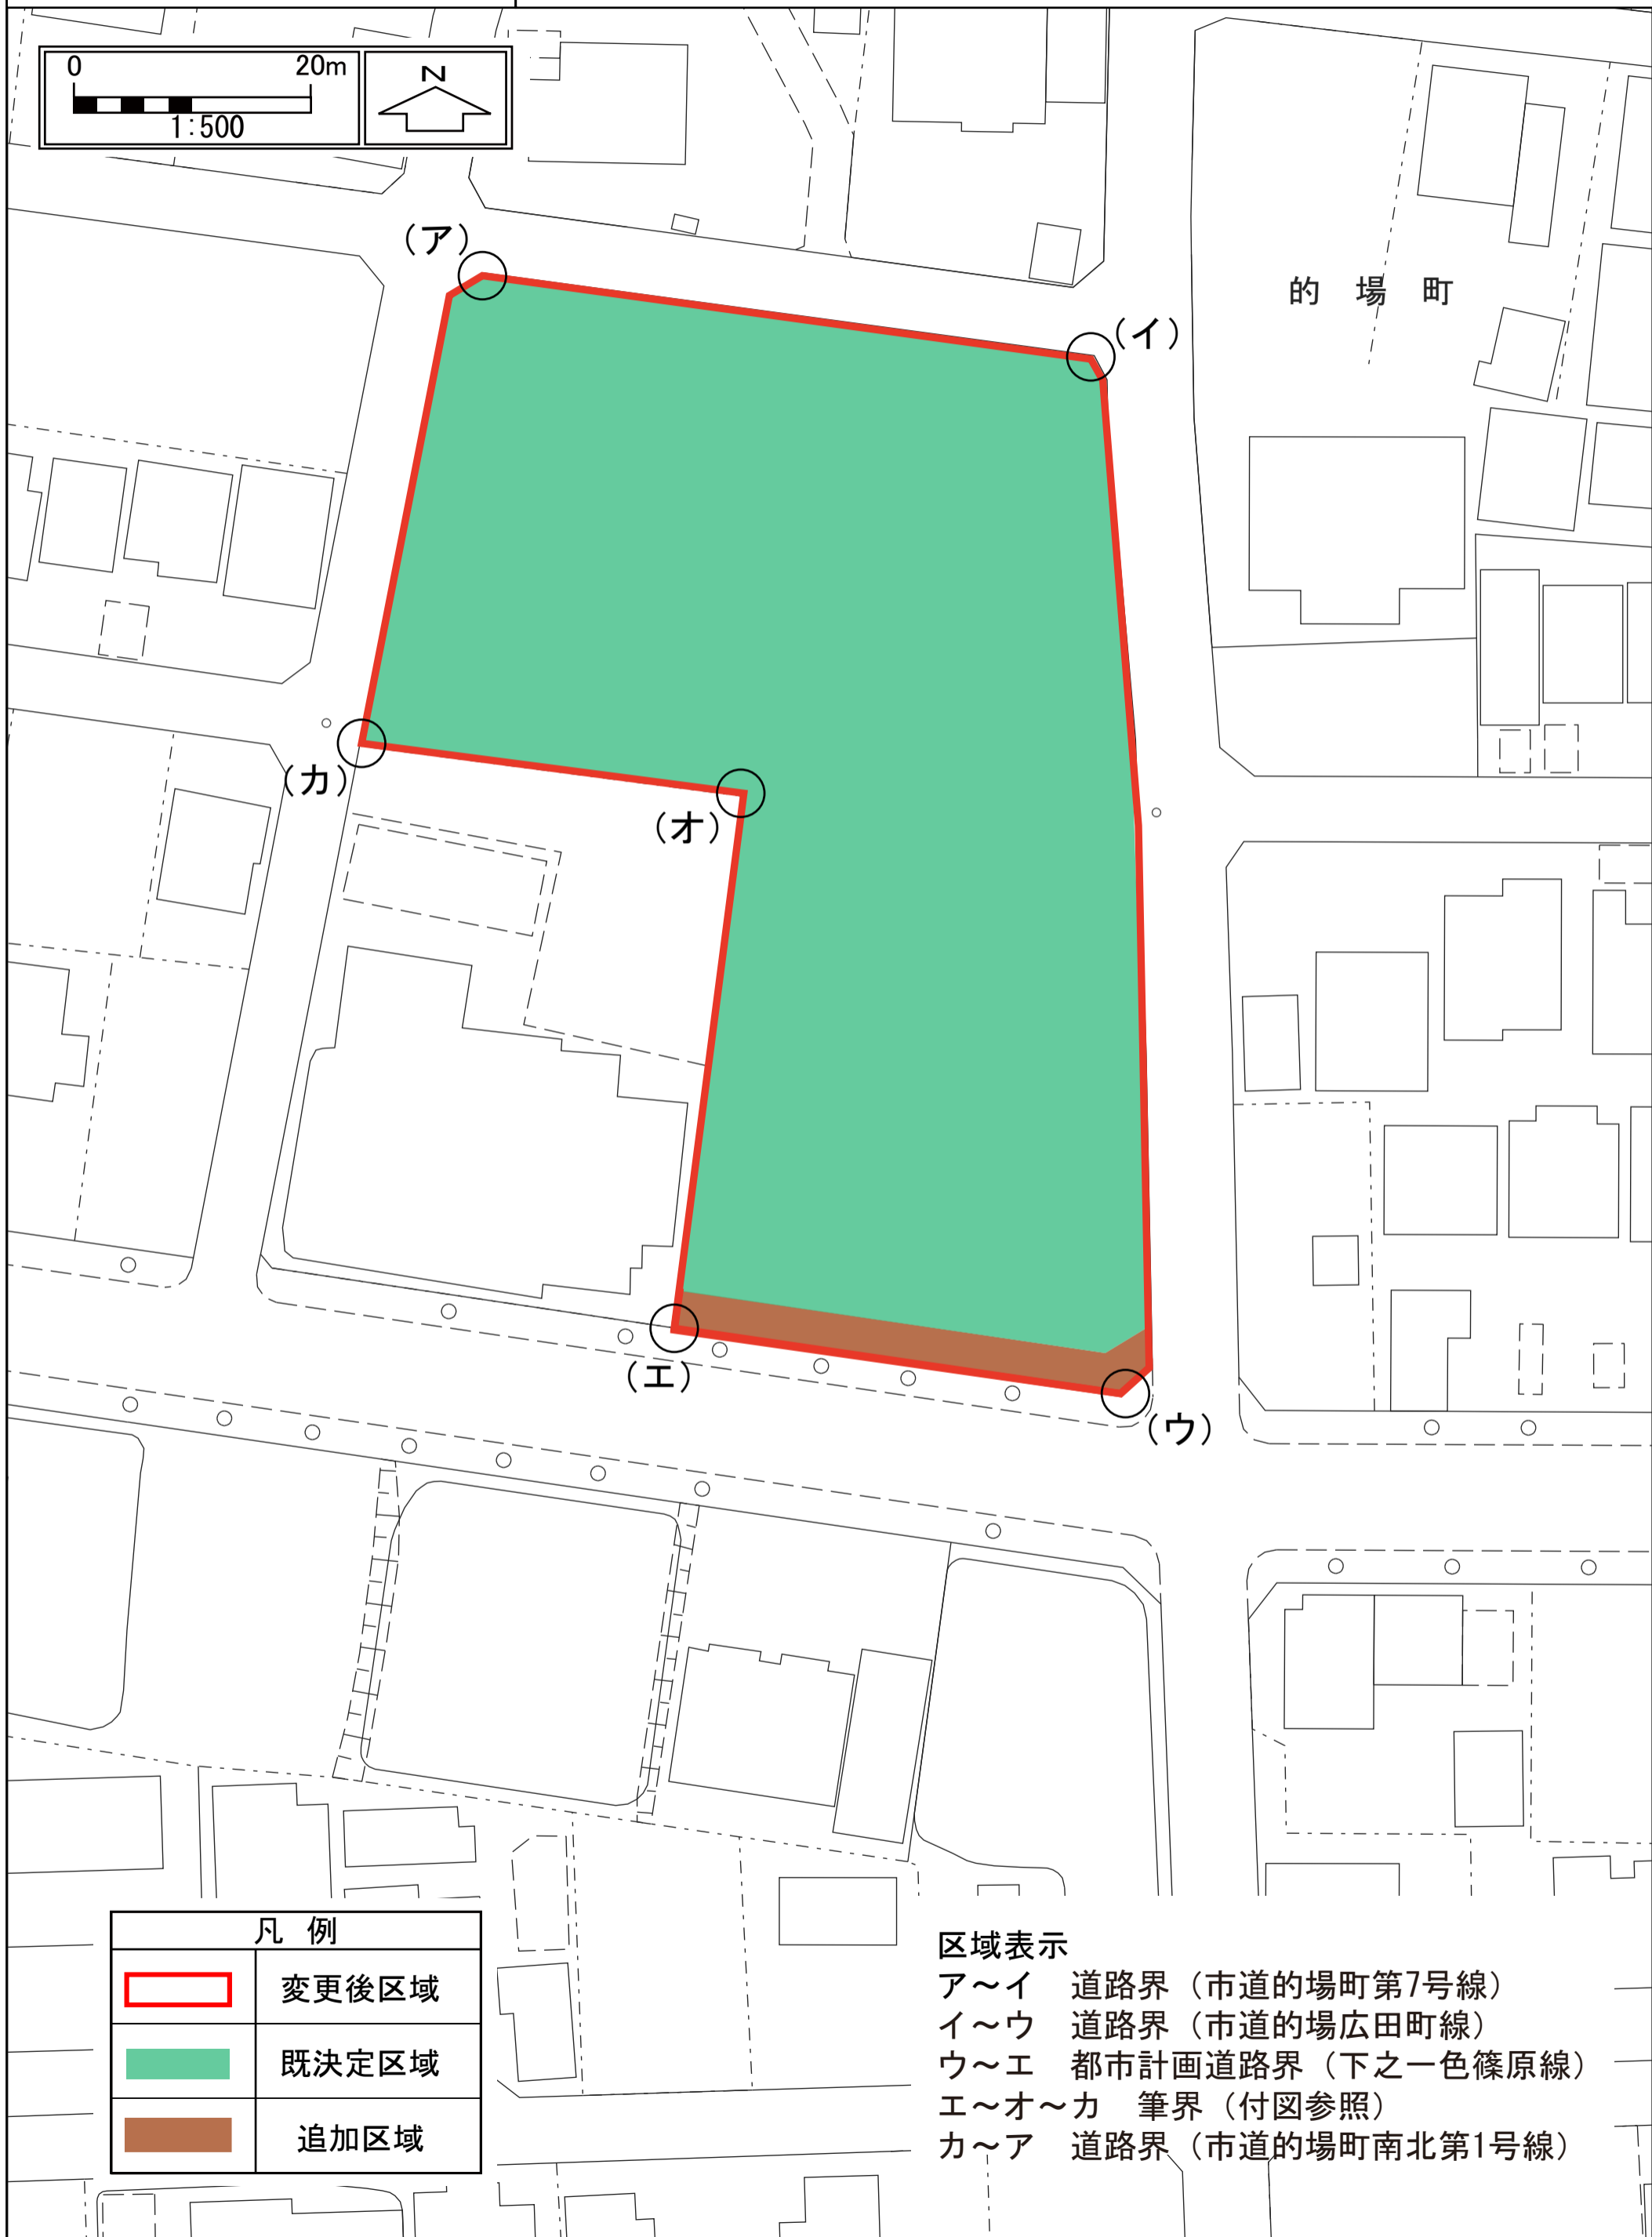

計画図

2・2・910号 的場公園

面積 約 0.42 ha
(変更前 約 0.42 ha)

凡例

	変更後区域
	既決定区域
	追加区域

区域表示

- ア～イ 道路界 (市道的場町第7号線)
- イ～ウ 道路界 (市道的場広田町線)
- ウ～エ 都市計画道路界 (下之一色篠原線)
- エ～オ～カ 筆界 (付図参照)
- カ～ア 道路界 (市道的場町南北第1号線)