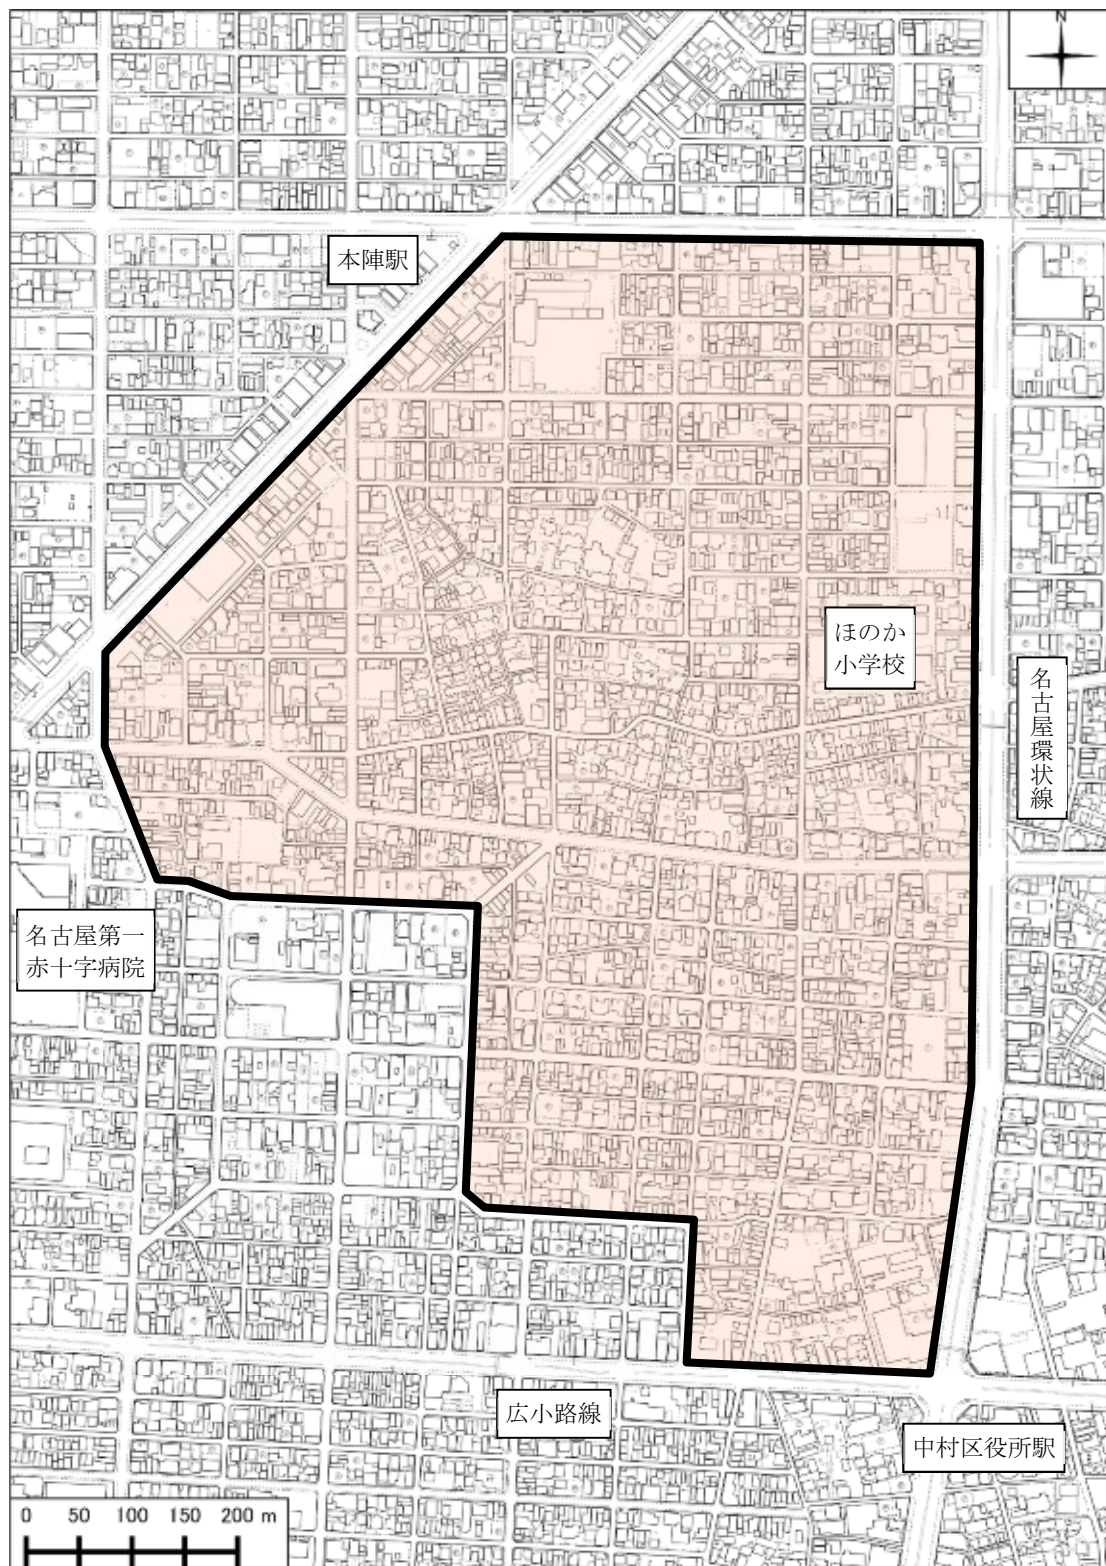

米野地区

 対象区域：中村区上米野町、郷前町、大正町、深川町の全域及び中村区黄金通、権現通、下米野町、太閤通、長戸井町の一部

中村地区

-  対象区域：中村区大秋町、中島町、則武本通、松原町の全域及び
中村区寿町、太閤通、大門町、鳥居通、賑町、羽衣町、日吉町、本陣
通、道下町、若宮町の一部

日比津地区

 対象区域：中村区日比津町の全域及び中村区高道町、本陣通、森田町の一部