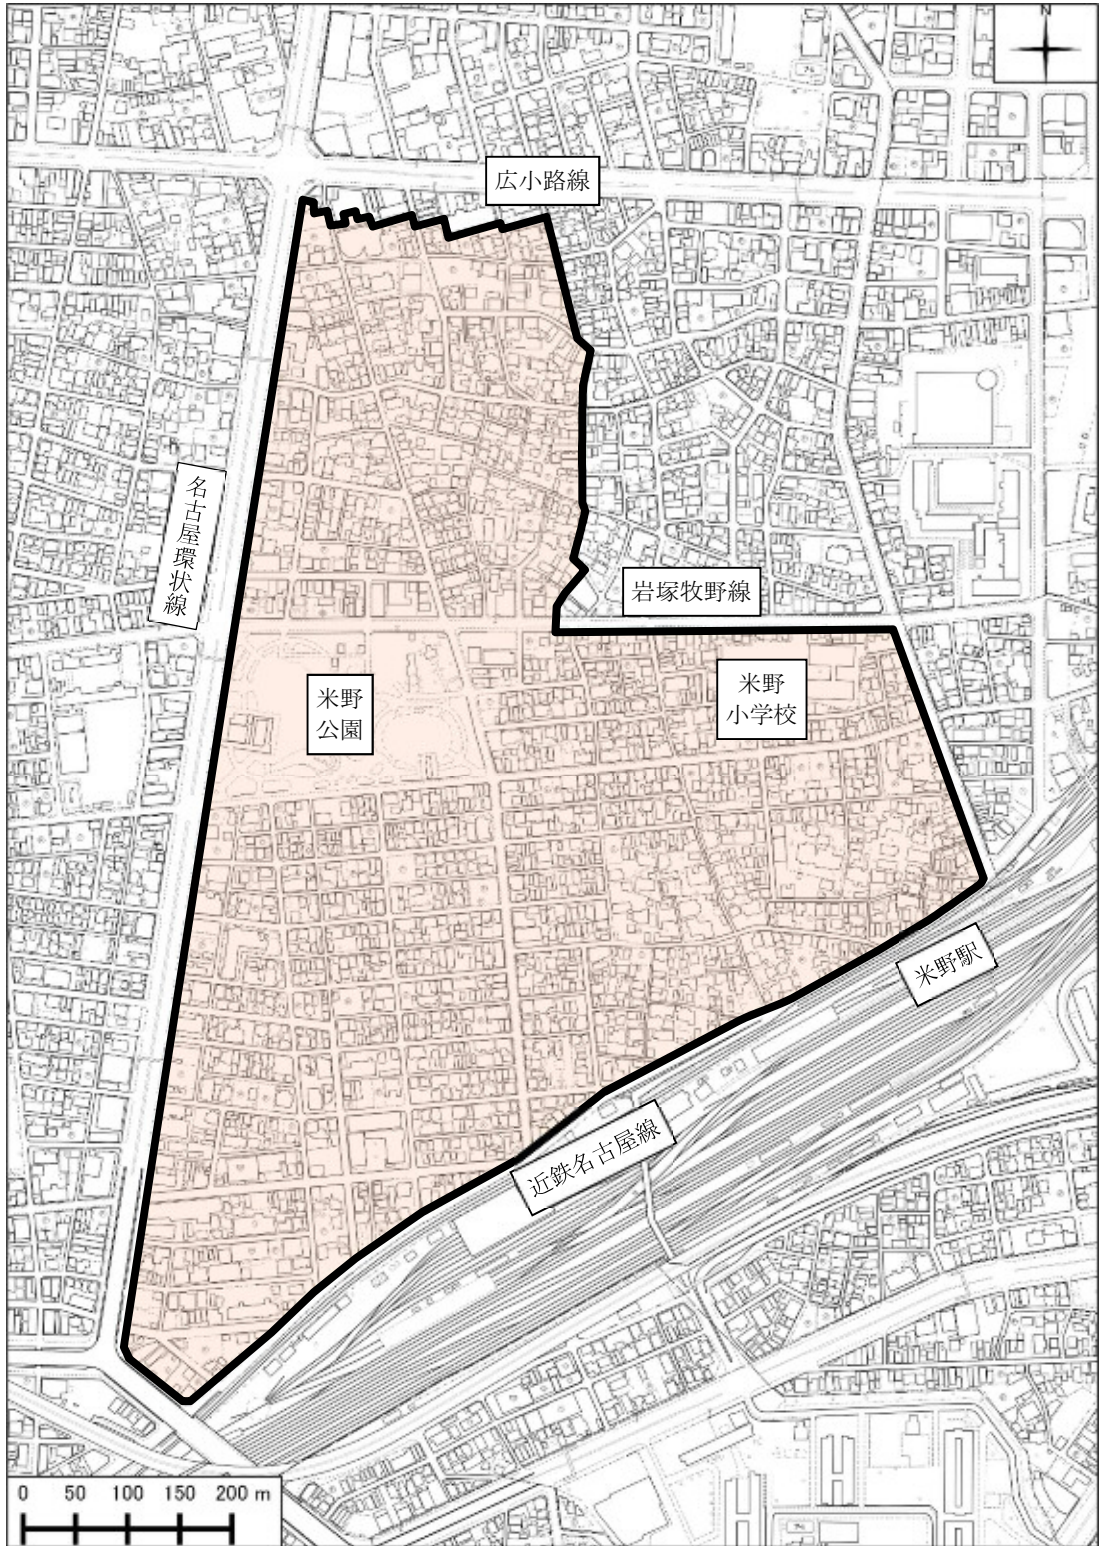

米野地区

 対象区域：中村区上米野町、郷前町、大正町、深川町の全域及び中村区黄金通、権現通、下米野町、太閤通、長戸井町の一部

中村地区

-  対象区域：中村区大秋町、中島町、則武本通、松原町の全域及び
中村区寿町、太閤通、大門町、鳥居通、賑町、羽衣町、日吉町、本陣
通、道下町、若宮町の一部

日比津地区

 対象区域：中村区日比津町の全域及び中村区高道町、本陣通、森田町の一部