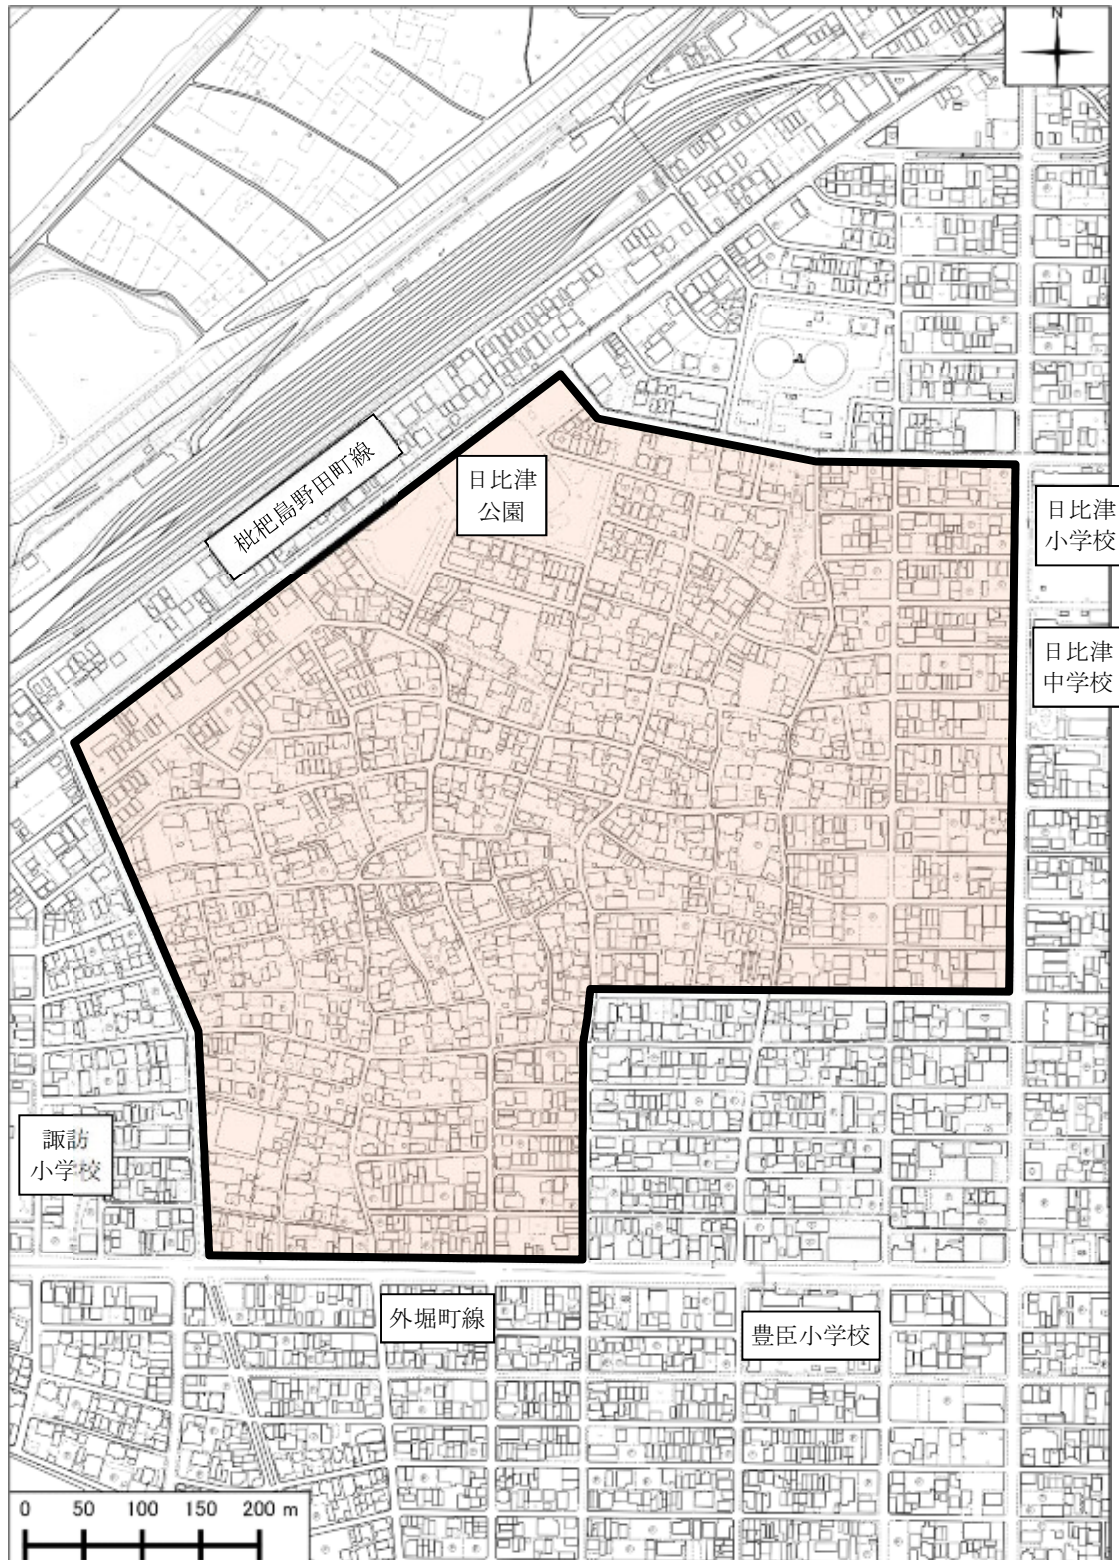

米野地区

 対象区域：中村区上米野町、郷前町、大正町、深川町の全域及び中村区黄金通、権現通、下米野町、太閤通、長戸井町の一部

中村地区

-  対象区域：中村区大秋町、中島町、則武本通、松原町の全域及び
中村区寿町、太閤通、大門町、鳥居通、賑町、羽衣町、日吉町、本陣
通、道下町、若宮町の一部

日比津地区

 対象区域：中村区日比津町の全域及び中村区高道町、本陣通、森田町の一部