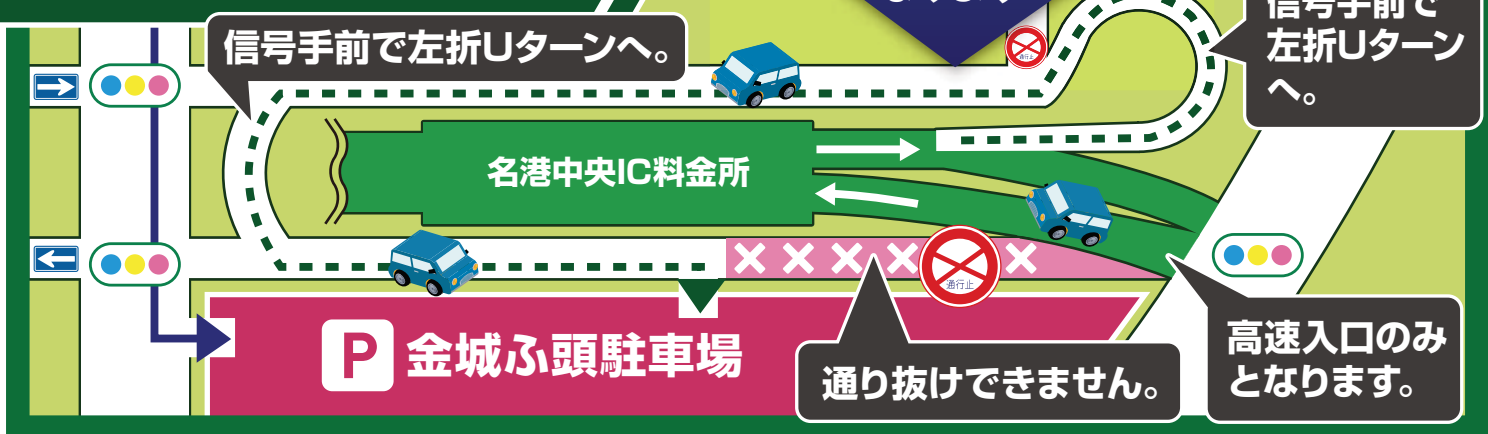

金城ふ頭駐車場へのアクセス

お問い合わせ先

名古屋市住宅都市局臨海開発推進室
【電話】052-972-2777

名古屋市公式ウェブサイト

駐車場(空見臨時駐車場営業)
のご案内

名古屋市 駐車場混雑

検索