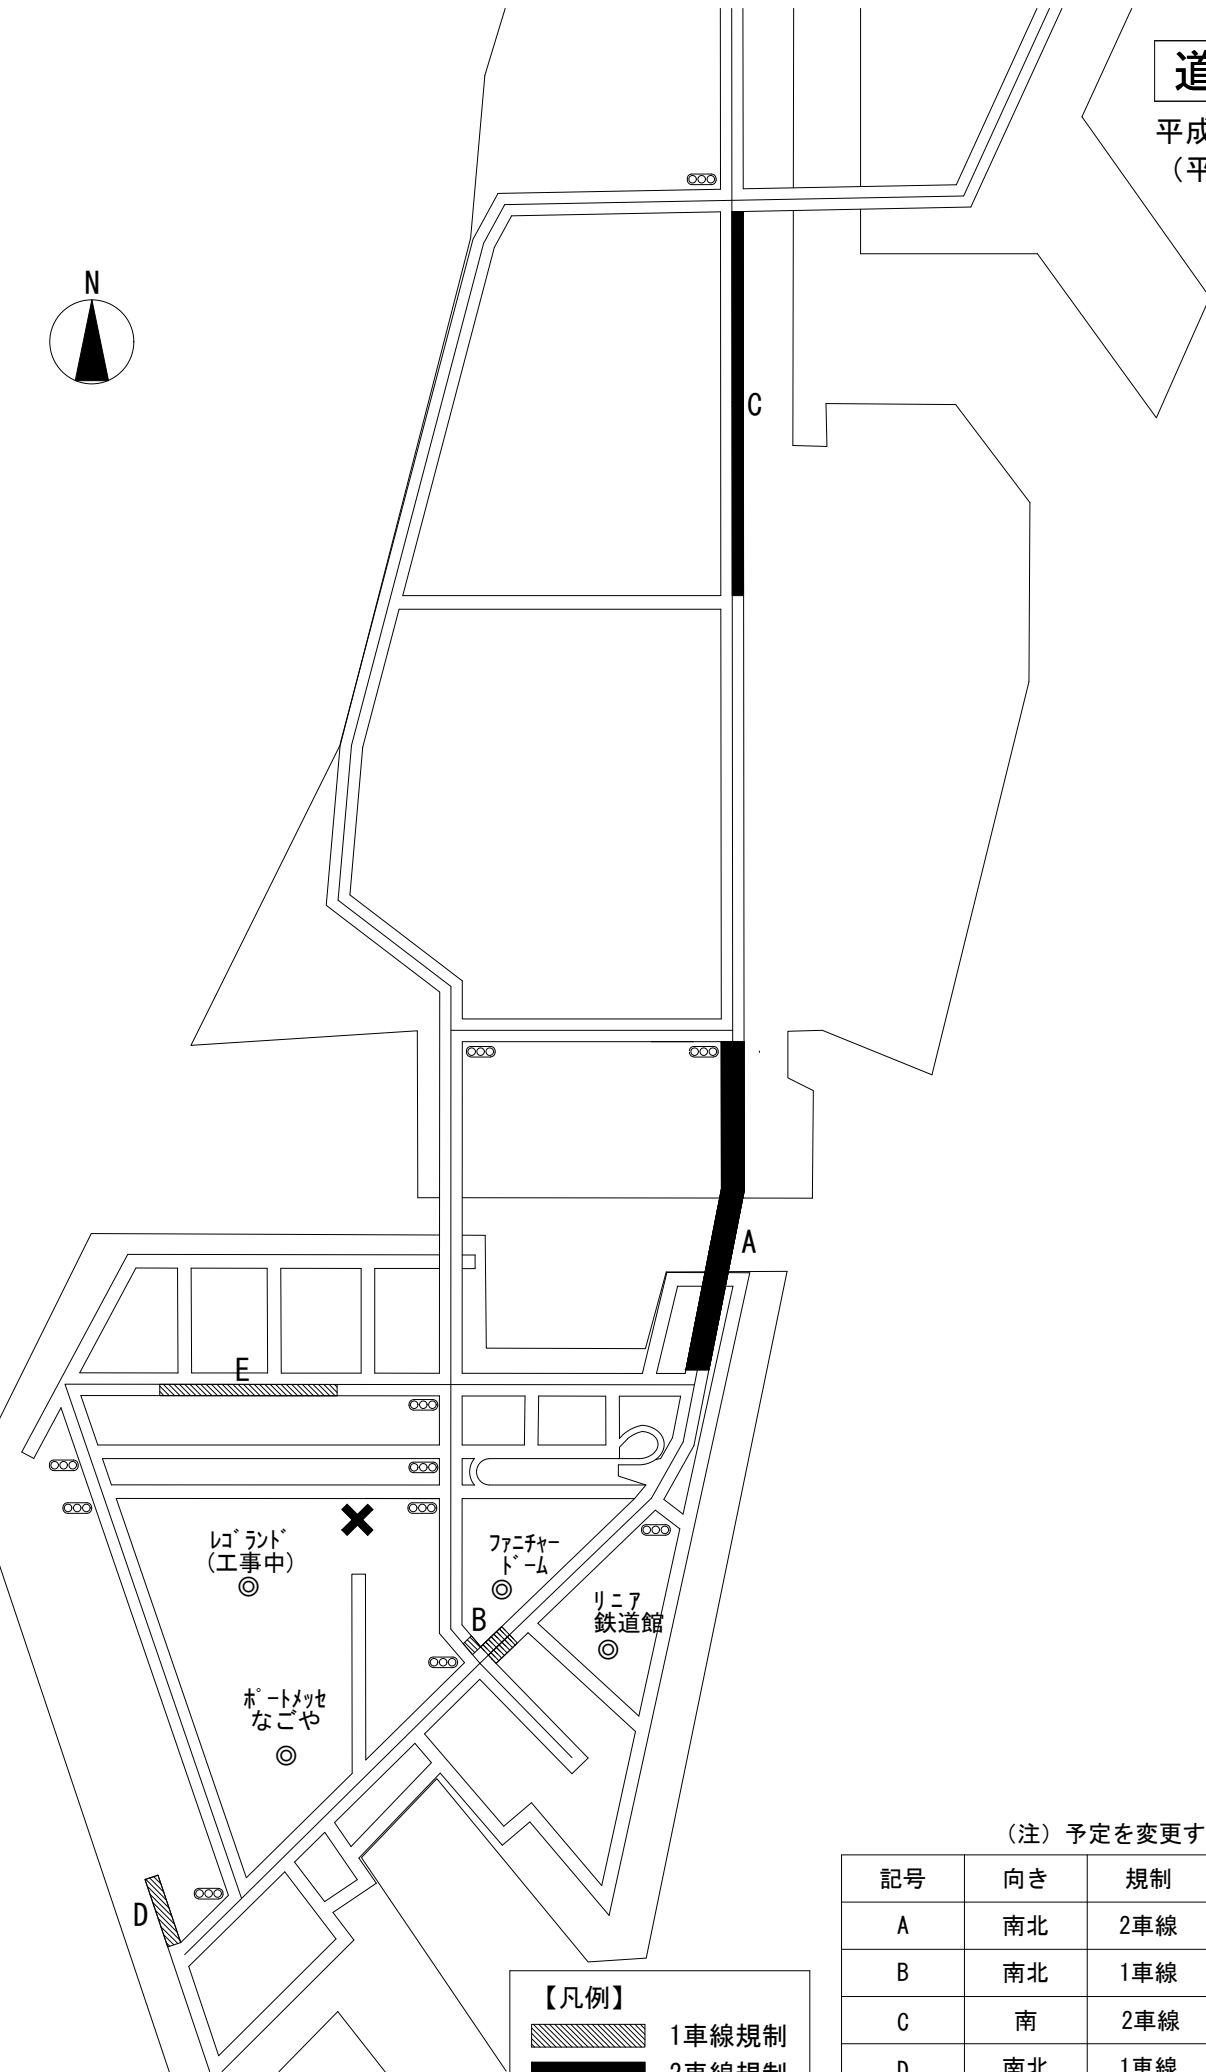

道路規制図

平成29年3月
(平成29年2月7日現在)

(注) 予定を変更する場合があります

記号	向き	規制	時間帯	期間
A	南北	2車線	昼間	H29.3まで
B	南北	1車線	昼間	H29.3まで
C	南	2車線	終日	H29.3まで
D	南北	1車線	終日	H29.3まで
E	西	1車線	昼間	H29.3まで

【凡例】

-  1車線規制
-  2車線規制
-  通行止