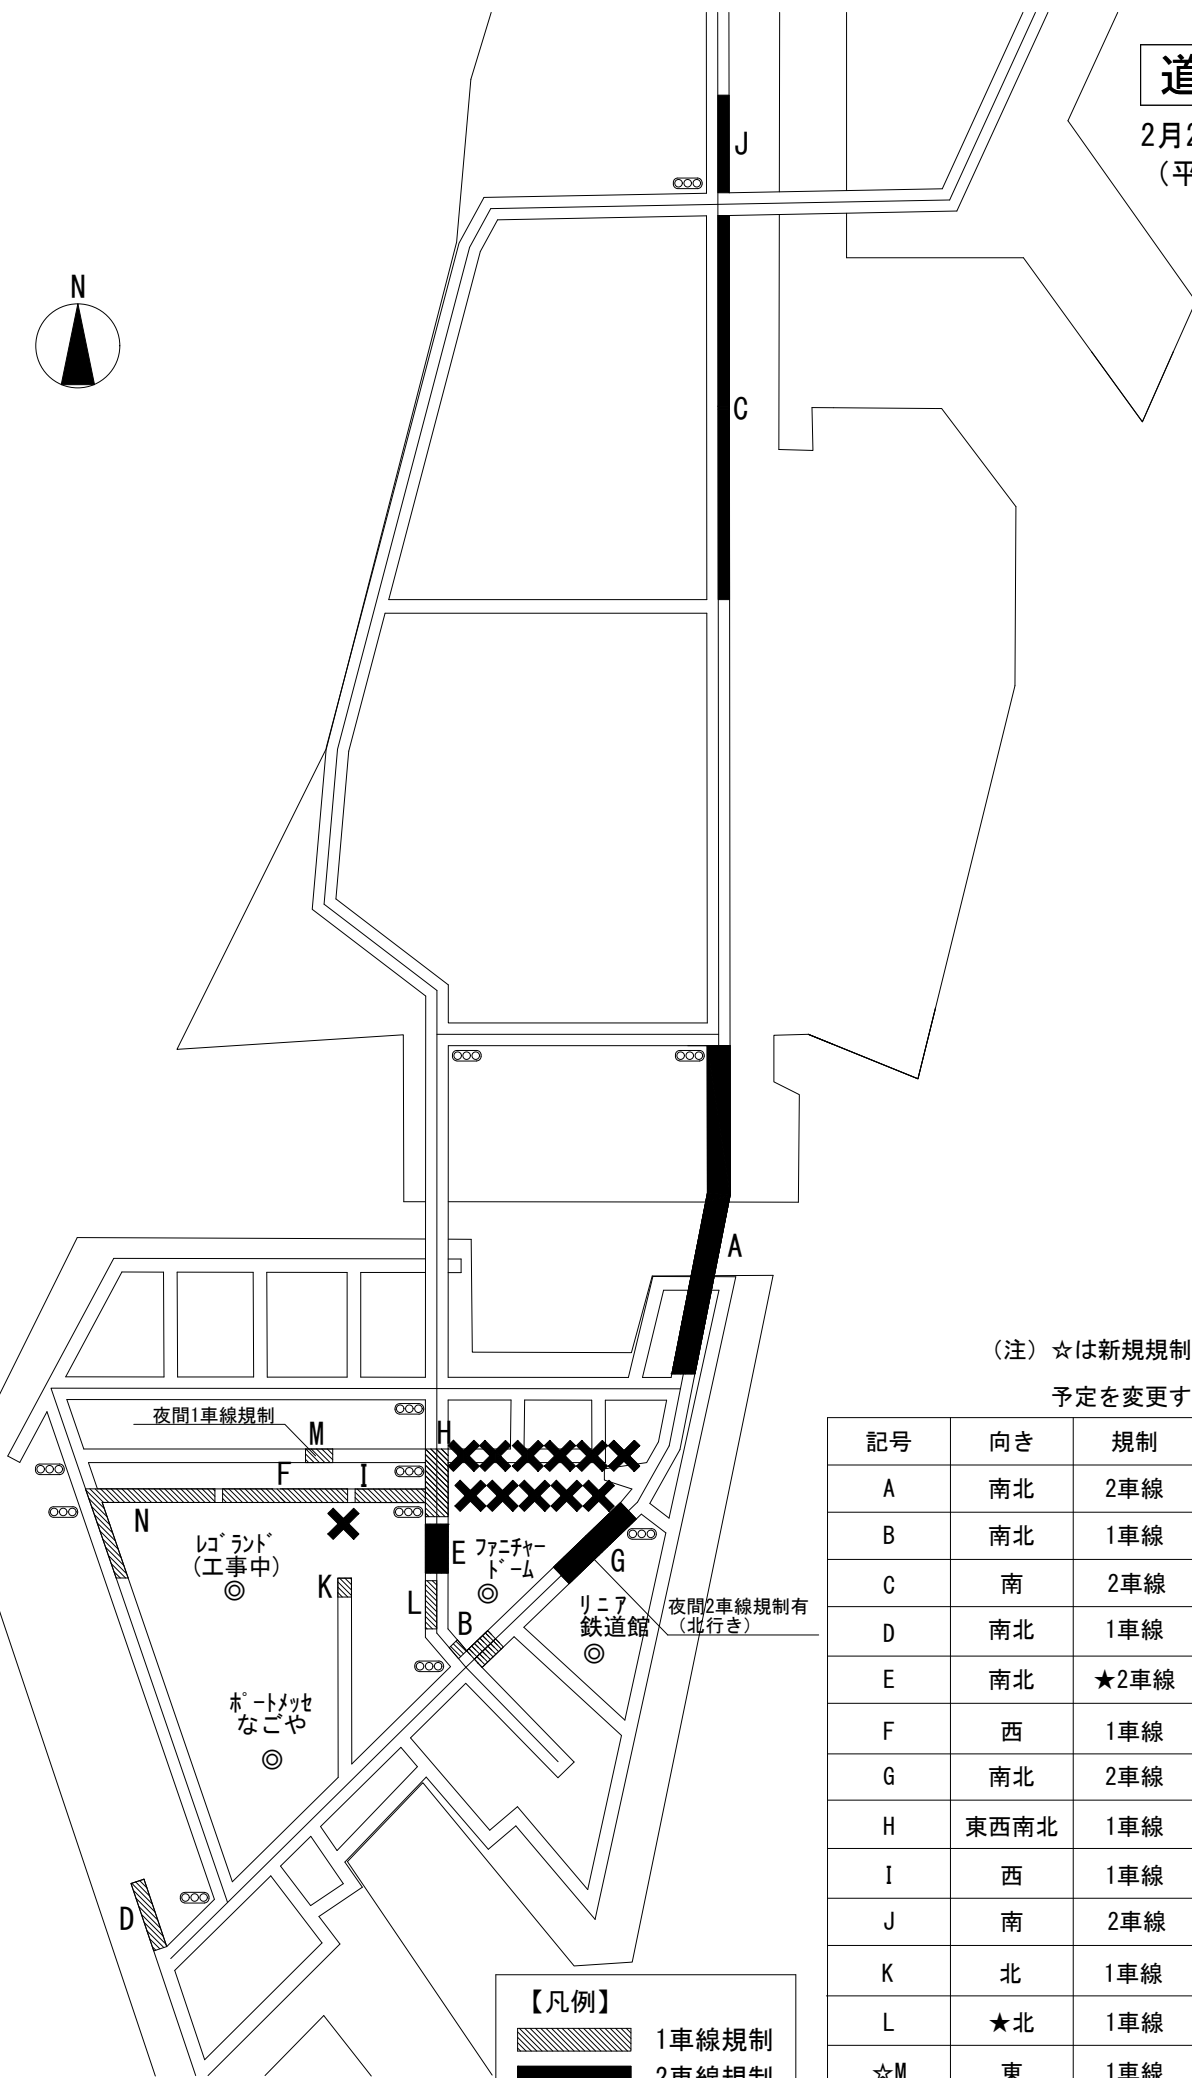

道路規制図

2月20日～2月26日
(平成29年2月7日現在)

(注) ☆は新規規制、★は規制変更箇所
予定を変更する場合があります

記号	向き	規制	時間帯	期間
A	南北	2車線	昼間	H29.3まで
B	南北	1車線	昼間	H29.3まで
C	南	2車線	終日	H29.3まで
D	南北	1車線	終日	H29.3まで
E	南北	★2車線	昼間	H29.2まで
F	西	1車線	終日	H29.2まで
G	南北	2車線	昼間	H29.2まで
H	東西南北	1車線	昼間	H29.2まで
I	西	1車線	昼間	H29.3まで
J	南	2車線	終日	H29.2まで
K	北	1車線	昼間	H29.2まで
L	★北	1車線	昼間	H29.2まで
☆M	東	1車線	夜間	H29.2まで
☆N	南西	1車線	昼間	H29.2まで

【凡例】

- 1車線規制
- 2車線規制
- 通行止

夜間2車線規制有
(北行き)

夜間1車線規制

ログランド
(工事中)

ポートメッセ
なごや

ファニチャー
ドーム

リニア
鉄道館