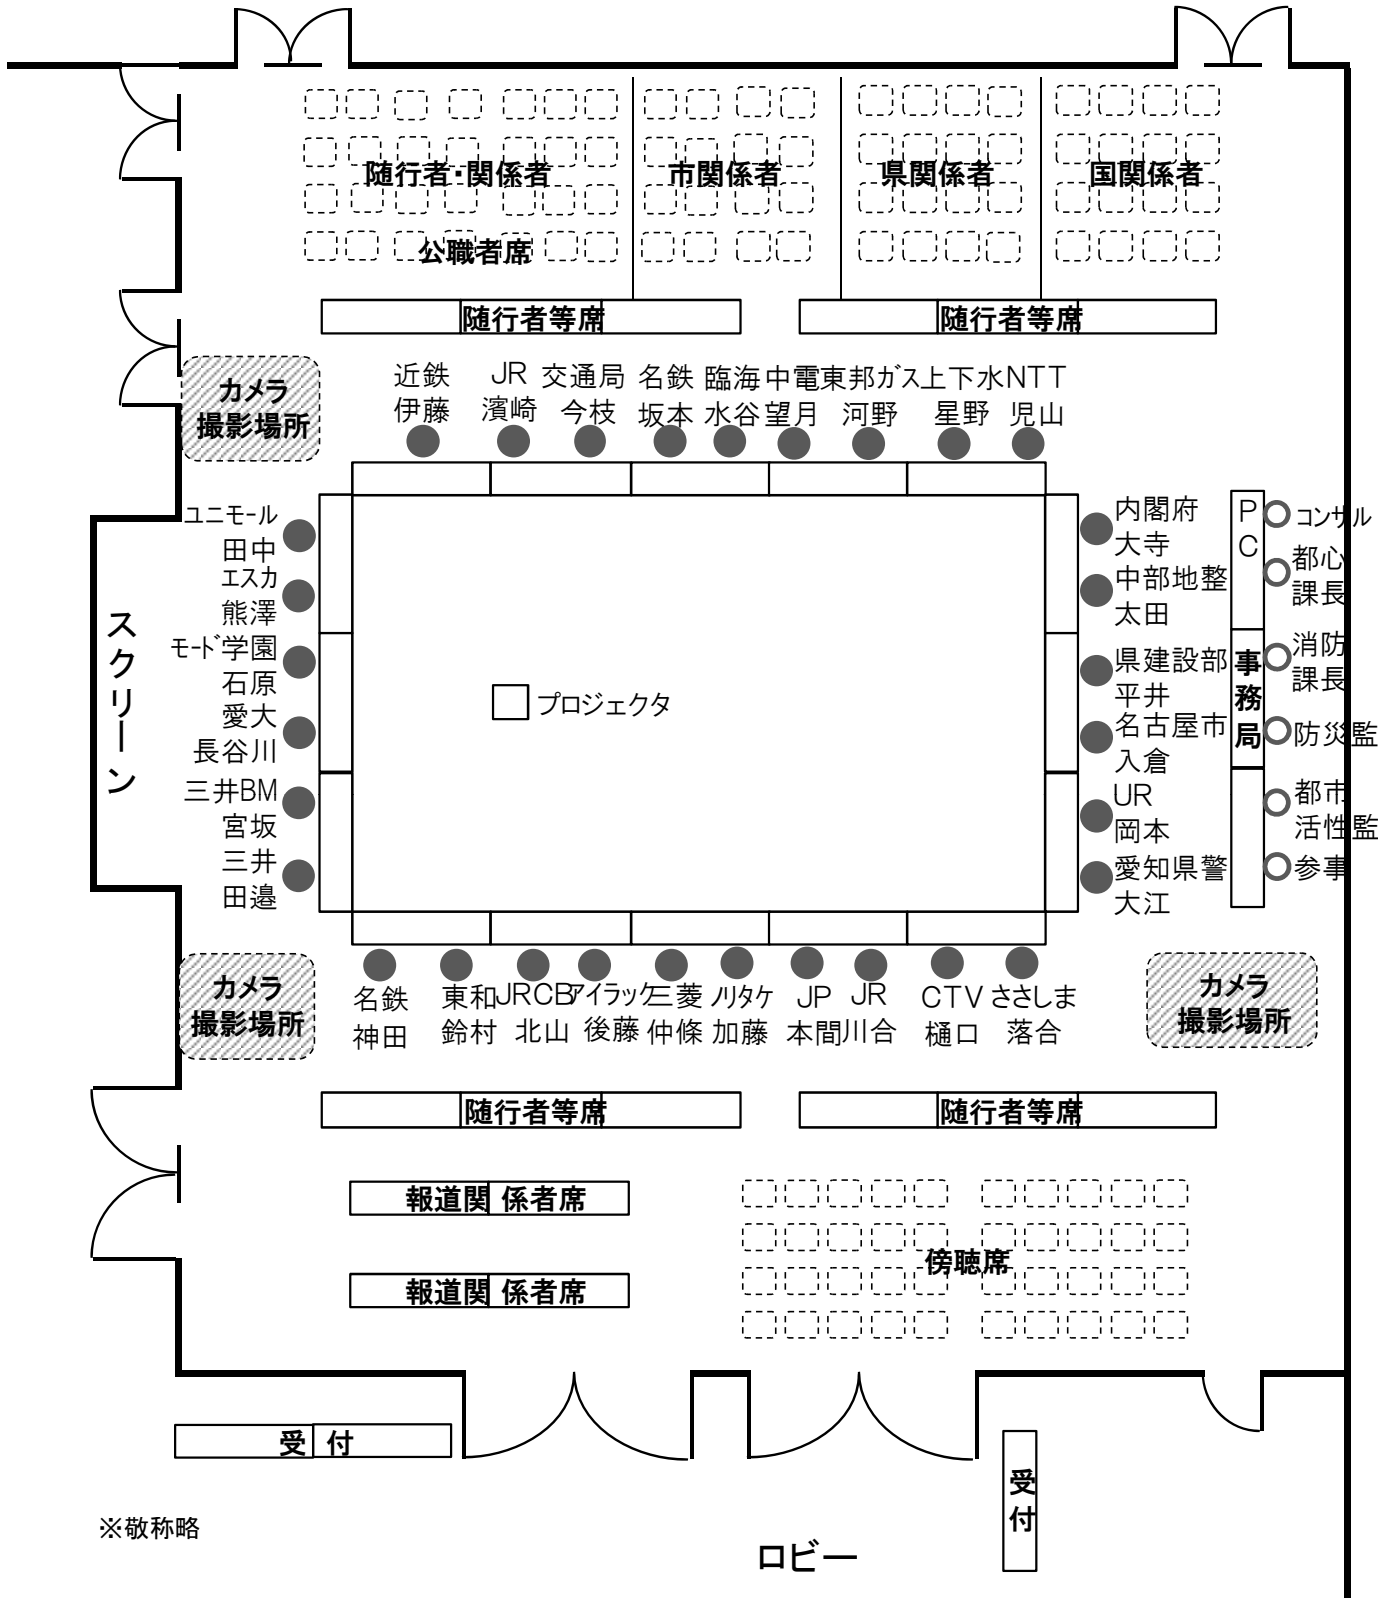

第2回 名古屋駅周辺地区安全確保計画部会 配席図

名古屋市公館1階レセプションホール

※敬称略

ロビー