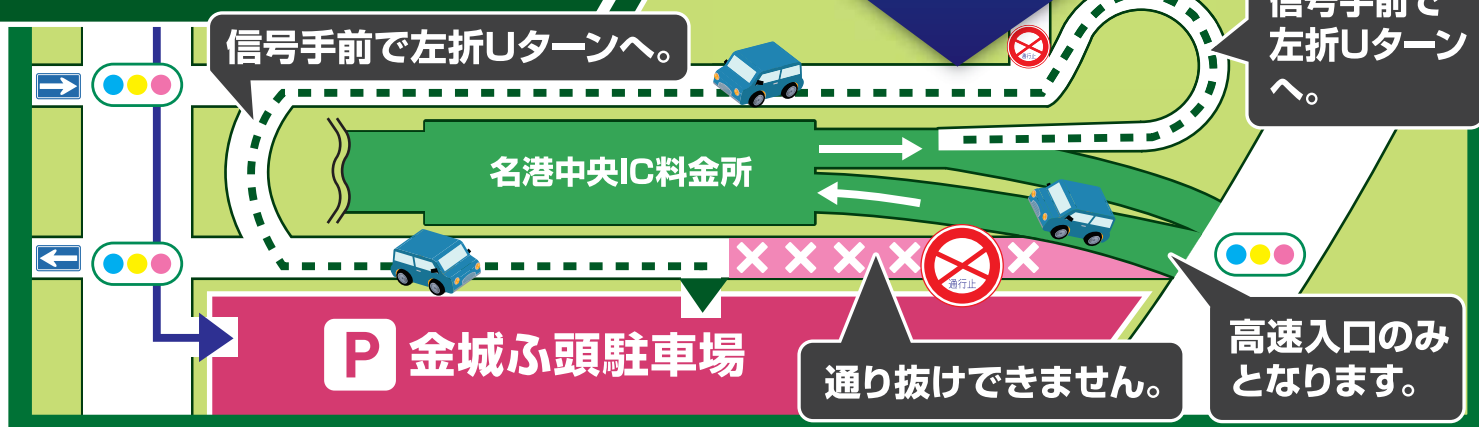

金城ふ頭駐車場へのアクセス

詳細はこちら

お問い合わせ先

名古屋市住宅都市局名港開発振興課

【電話】052-972-2777