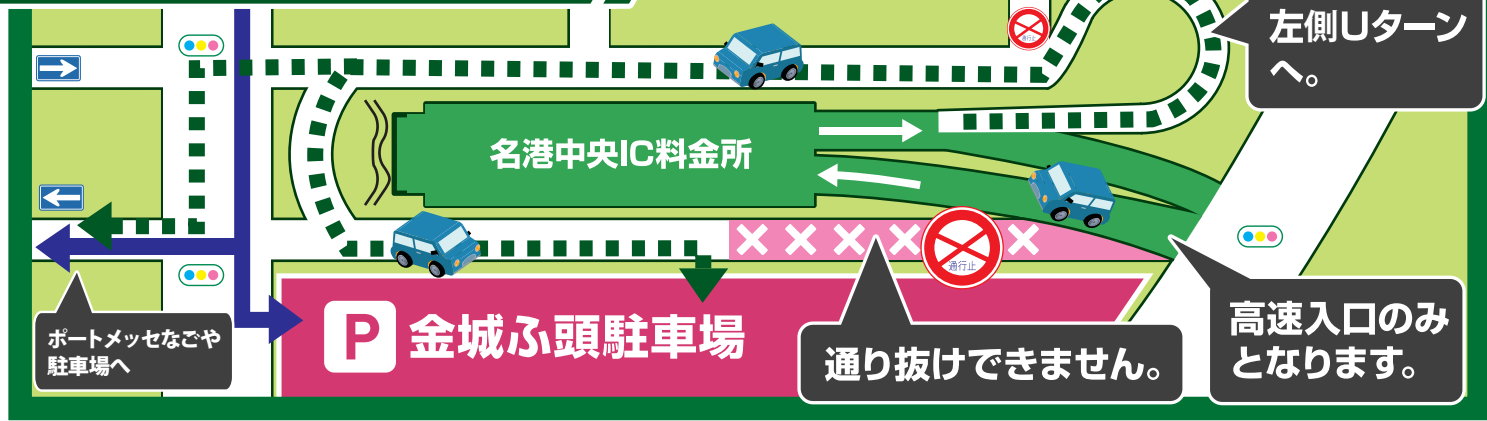

高速道路からのアクセス

お問い合わせ先

交通誘導に関すること
名古屋市名港開発振興課
ポートメッセなごやのイベントに関すること
ポートメッセなごや (名古屋市国際展示場)

【電話】052-972-2777

【電話】052-398-1771