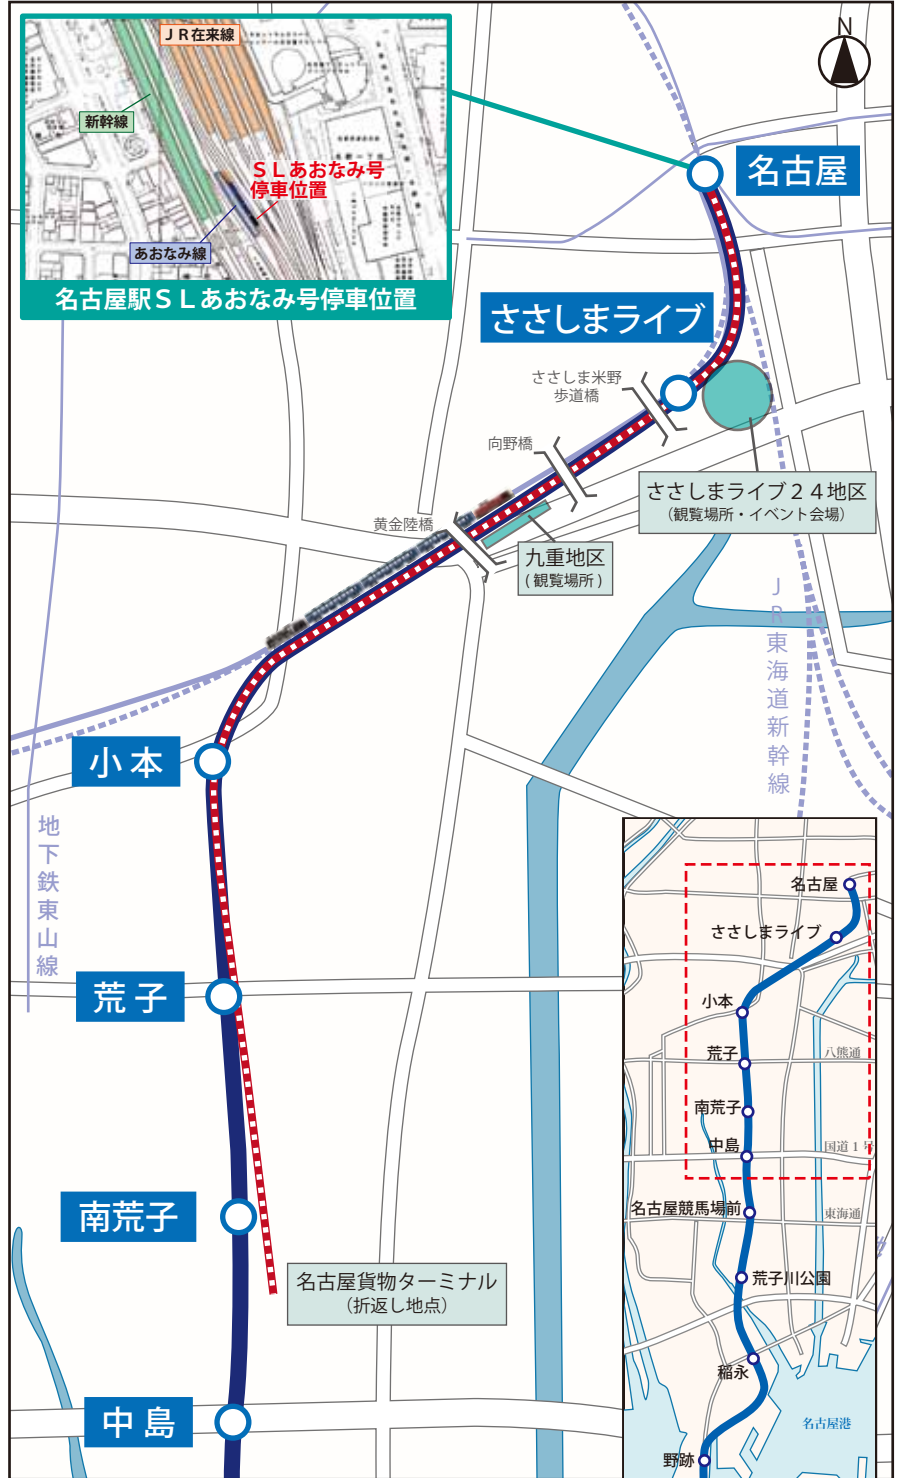

SL あおなみ号

平成 25 年 2 月 16 日 (土), 17 日 (日)
名古屋駅～名古屋貨物ターミナル

出発式 (名古屋駅)

新幹線と共演

高層ビル群をバックに

ささしまライブ 24 地区

九重地区

SL 走行経路と観覧場所

名古屋貨物ターミナル