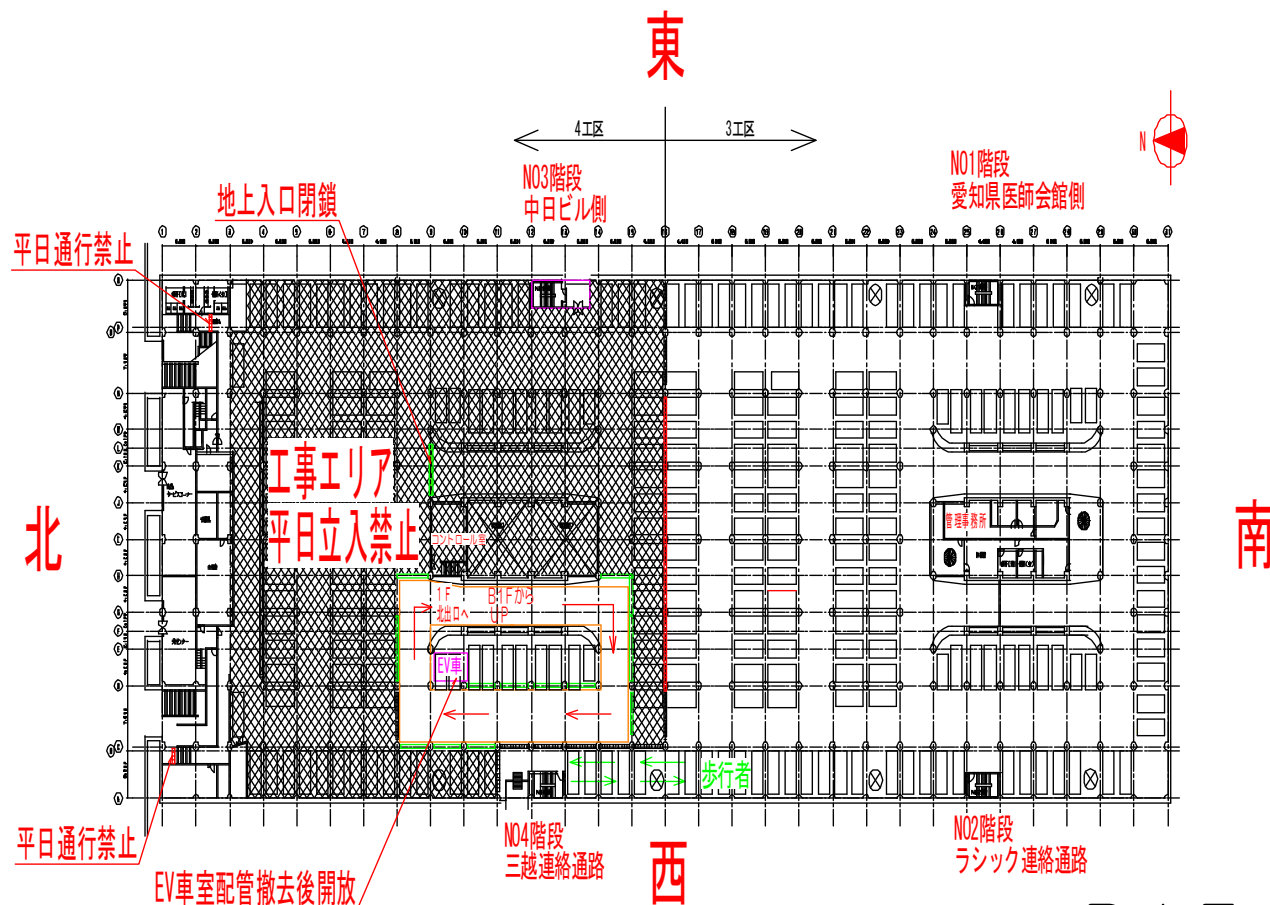

# 工事に伴う駐車場一部閉鎖のお知らせ

(令和3年(2021年)4月5日～5月21日の平日、地下1階北側)

久屋駐車場の消火設備改修工事に伴い、  
令和3年(2021年)4月5日(月)～5月21日(金)の平日、  
地下1階北側を閉鎖します。  
(地下2階は全面利用できます。)

地下街方面に向かわれる方は、地下2階よりご利用  
願います。

土・日・休日は工事を行わないため、工事エリアの  
閉鎖は行いませんが、資材置場等により、一部駐車  
できない区画があります。

## ・北側入口(車路)の閉鎖について

工事のため、この期間の平日、北側入口を閉鎖しま  
す。入庫の際は南側入口をご利用願います。  
(別紙「迂回案内」参照)

## ・北側出口(車路)のご利用について

この期間の平日、出庫の際、北側出口をご利用の  
場合は、地下2階からスロープをご利用ください。

ご不便・ご迷惑をおかけしますが、ご理解とご協力  
をお願いいたします。

B1F