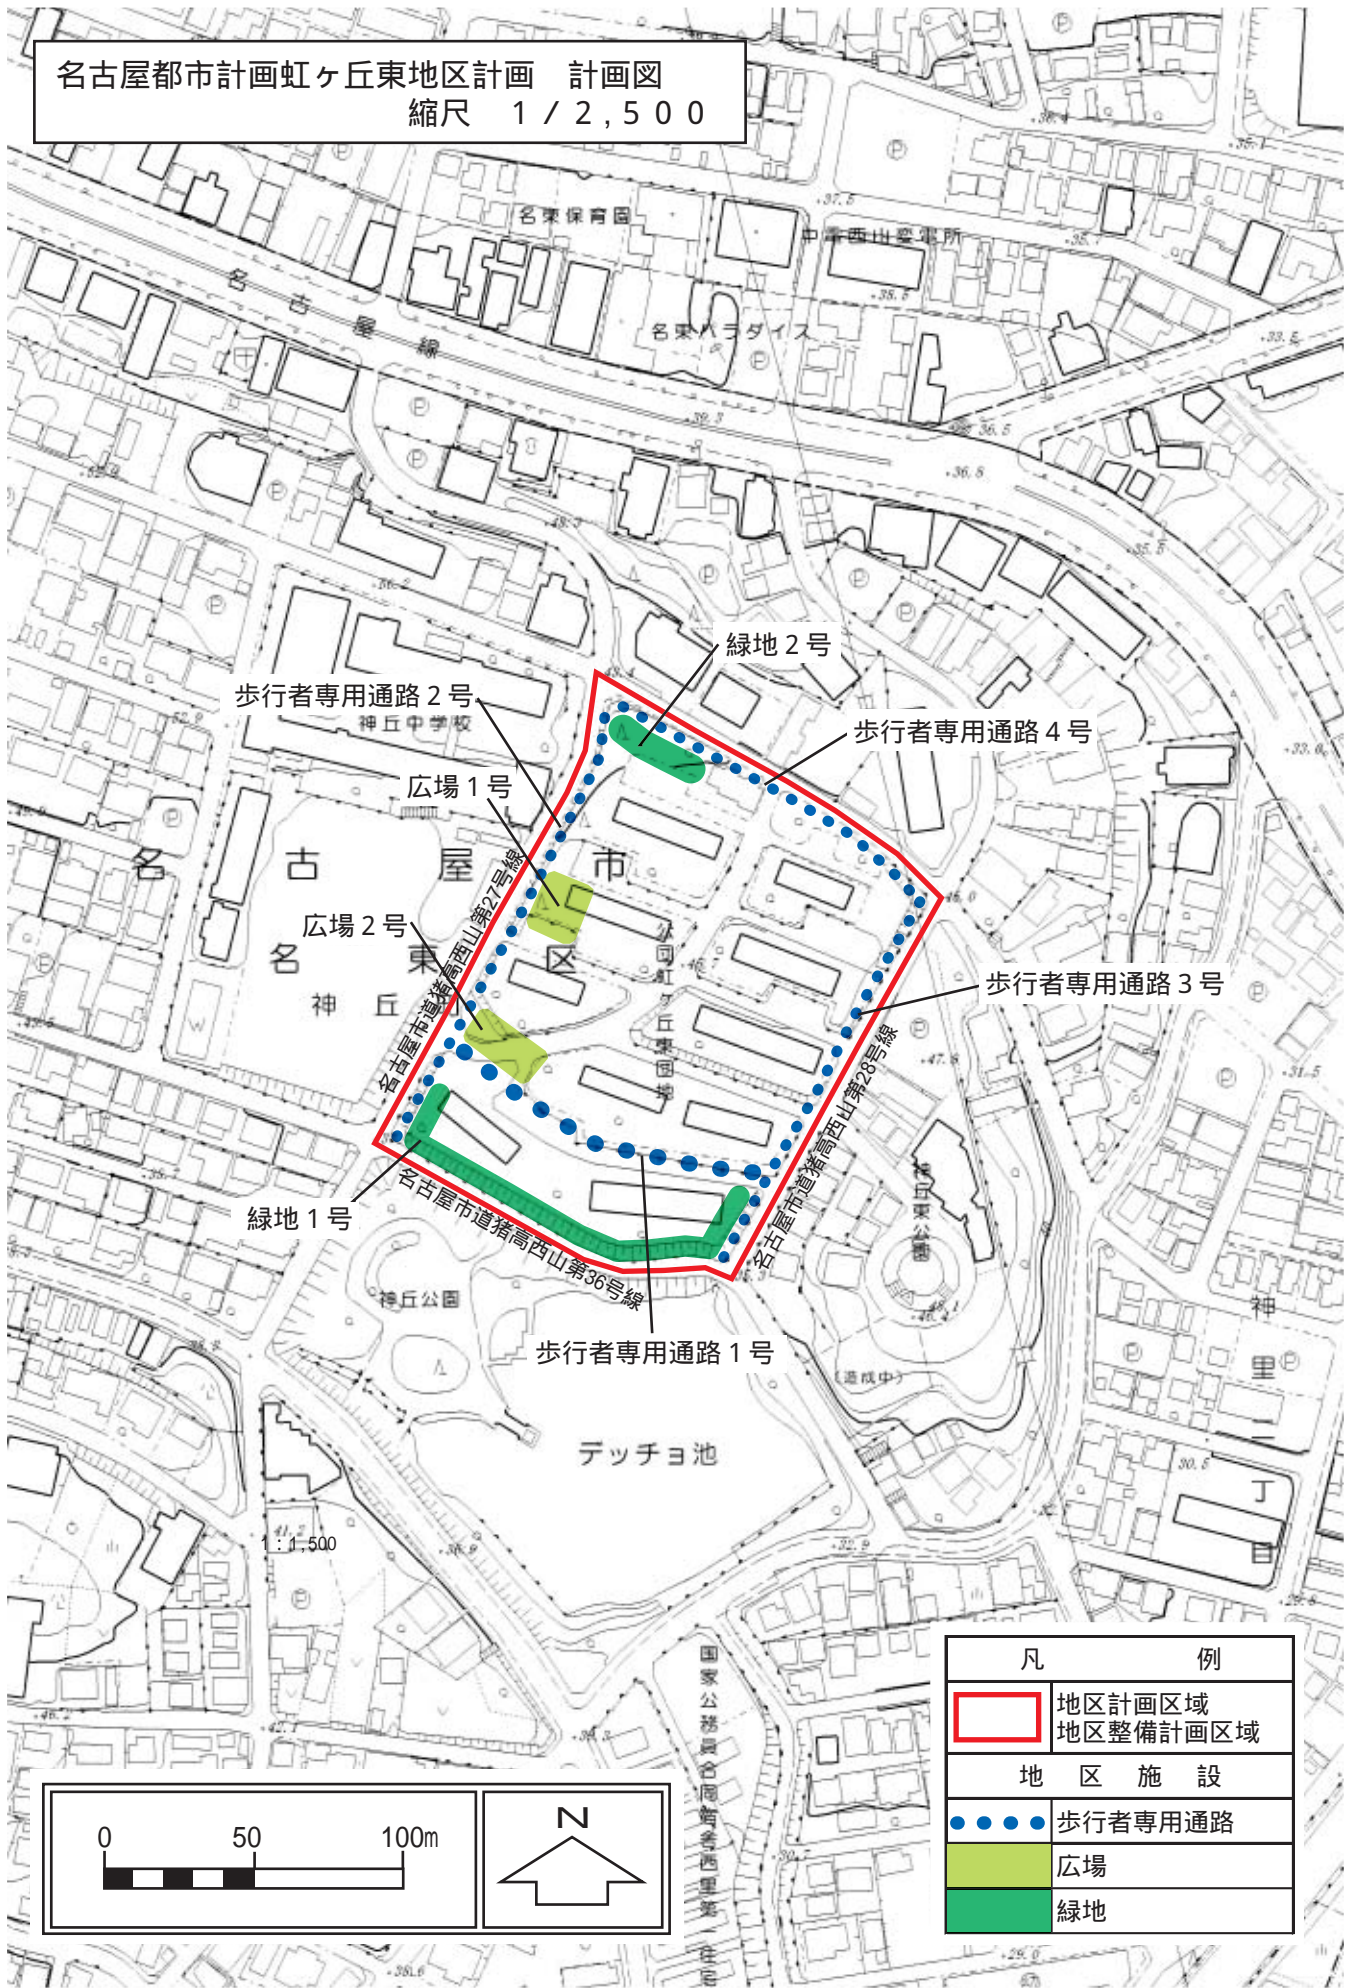

名古屋都市計画虹ヶ丘東地区計画 計画図
縮尺 1/2,500

凡 例	
	地区計画区域 地区整備計画区域
地区施設	
	歩行者専用通路
	広場
	緑地