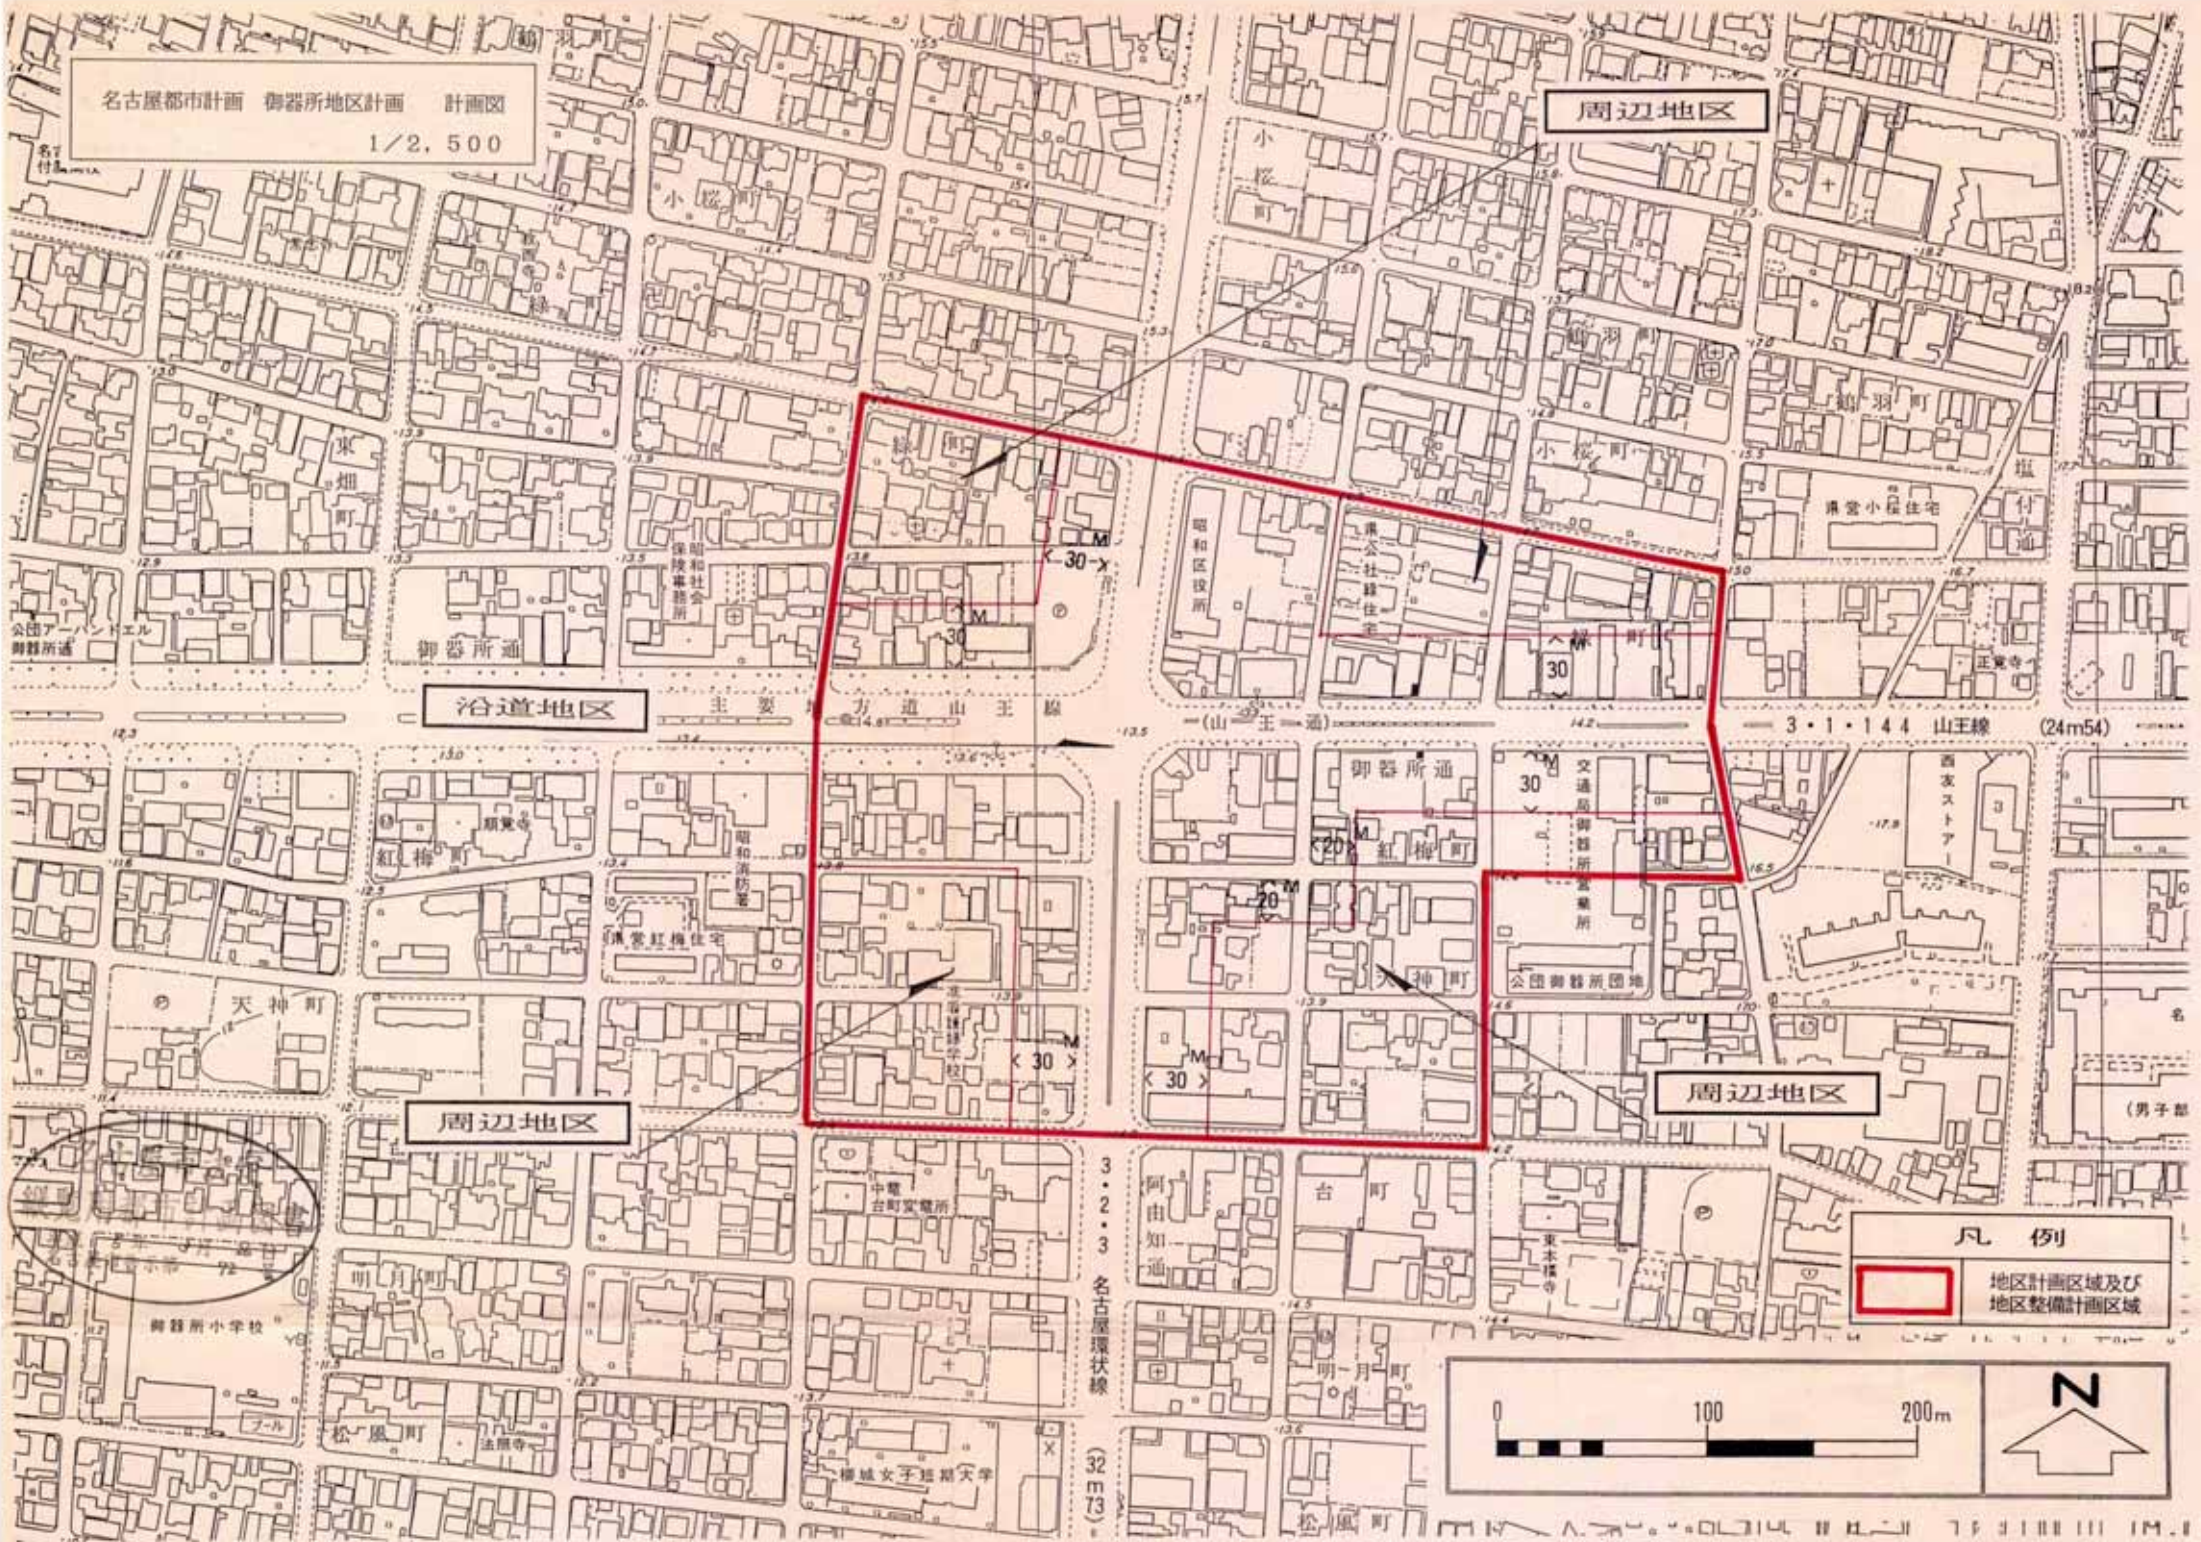

名古屋都市計画 御器所地区計画 計画図  
1/2,500

周辺地区

浴道地区

周辺地区

周辺地区

凡例  
地区計画区域及び  
地区整備計画区域

3・2・3 名古屋環状線 (32m73)

3・1・144 山王線 (24m54)