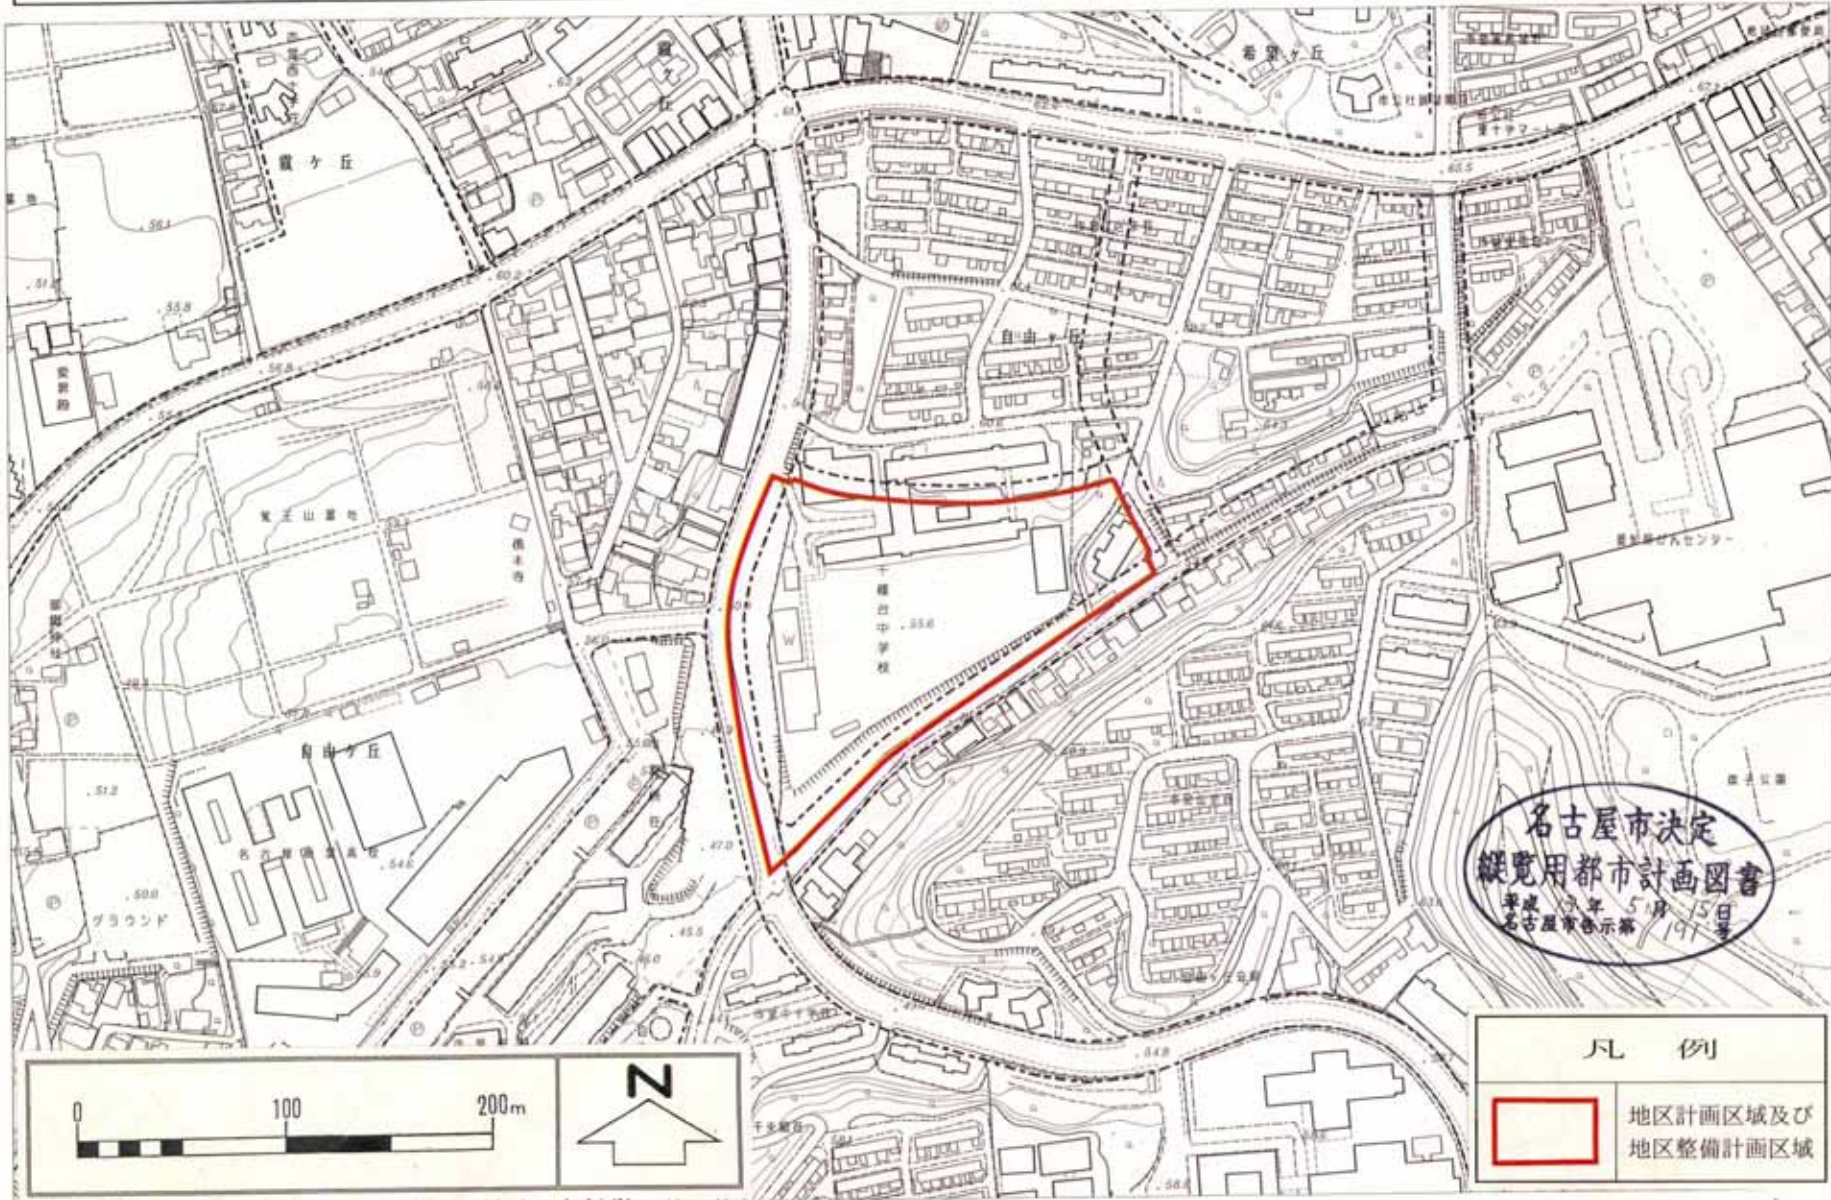

名古屋都市計画 千種台センター地区計画 計画図
1/2,500

名古屋市決定
縦覧用都市計画図書
平成13年5月15日
名古屋告示第191号

凡例
地区計画区域及び
地区整備計画区域