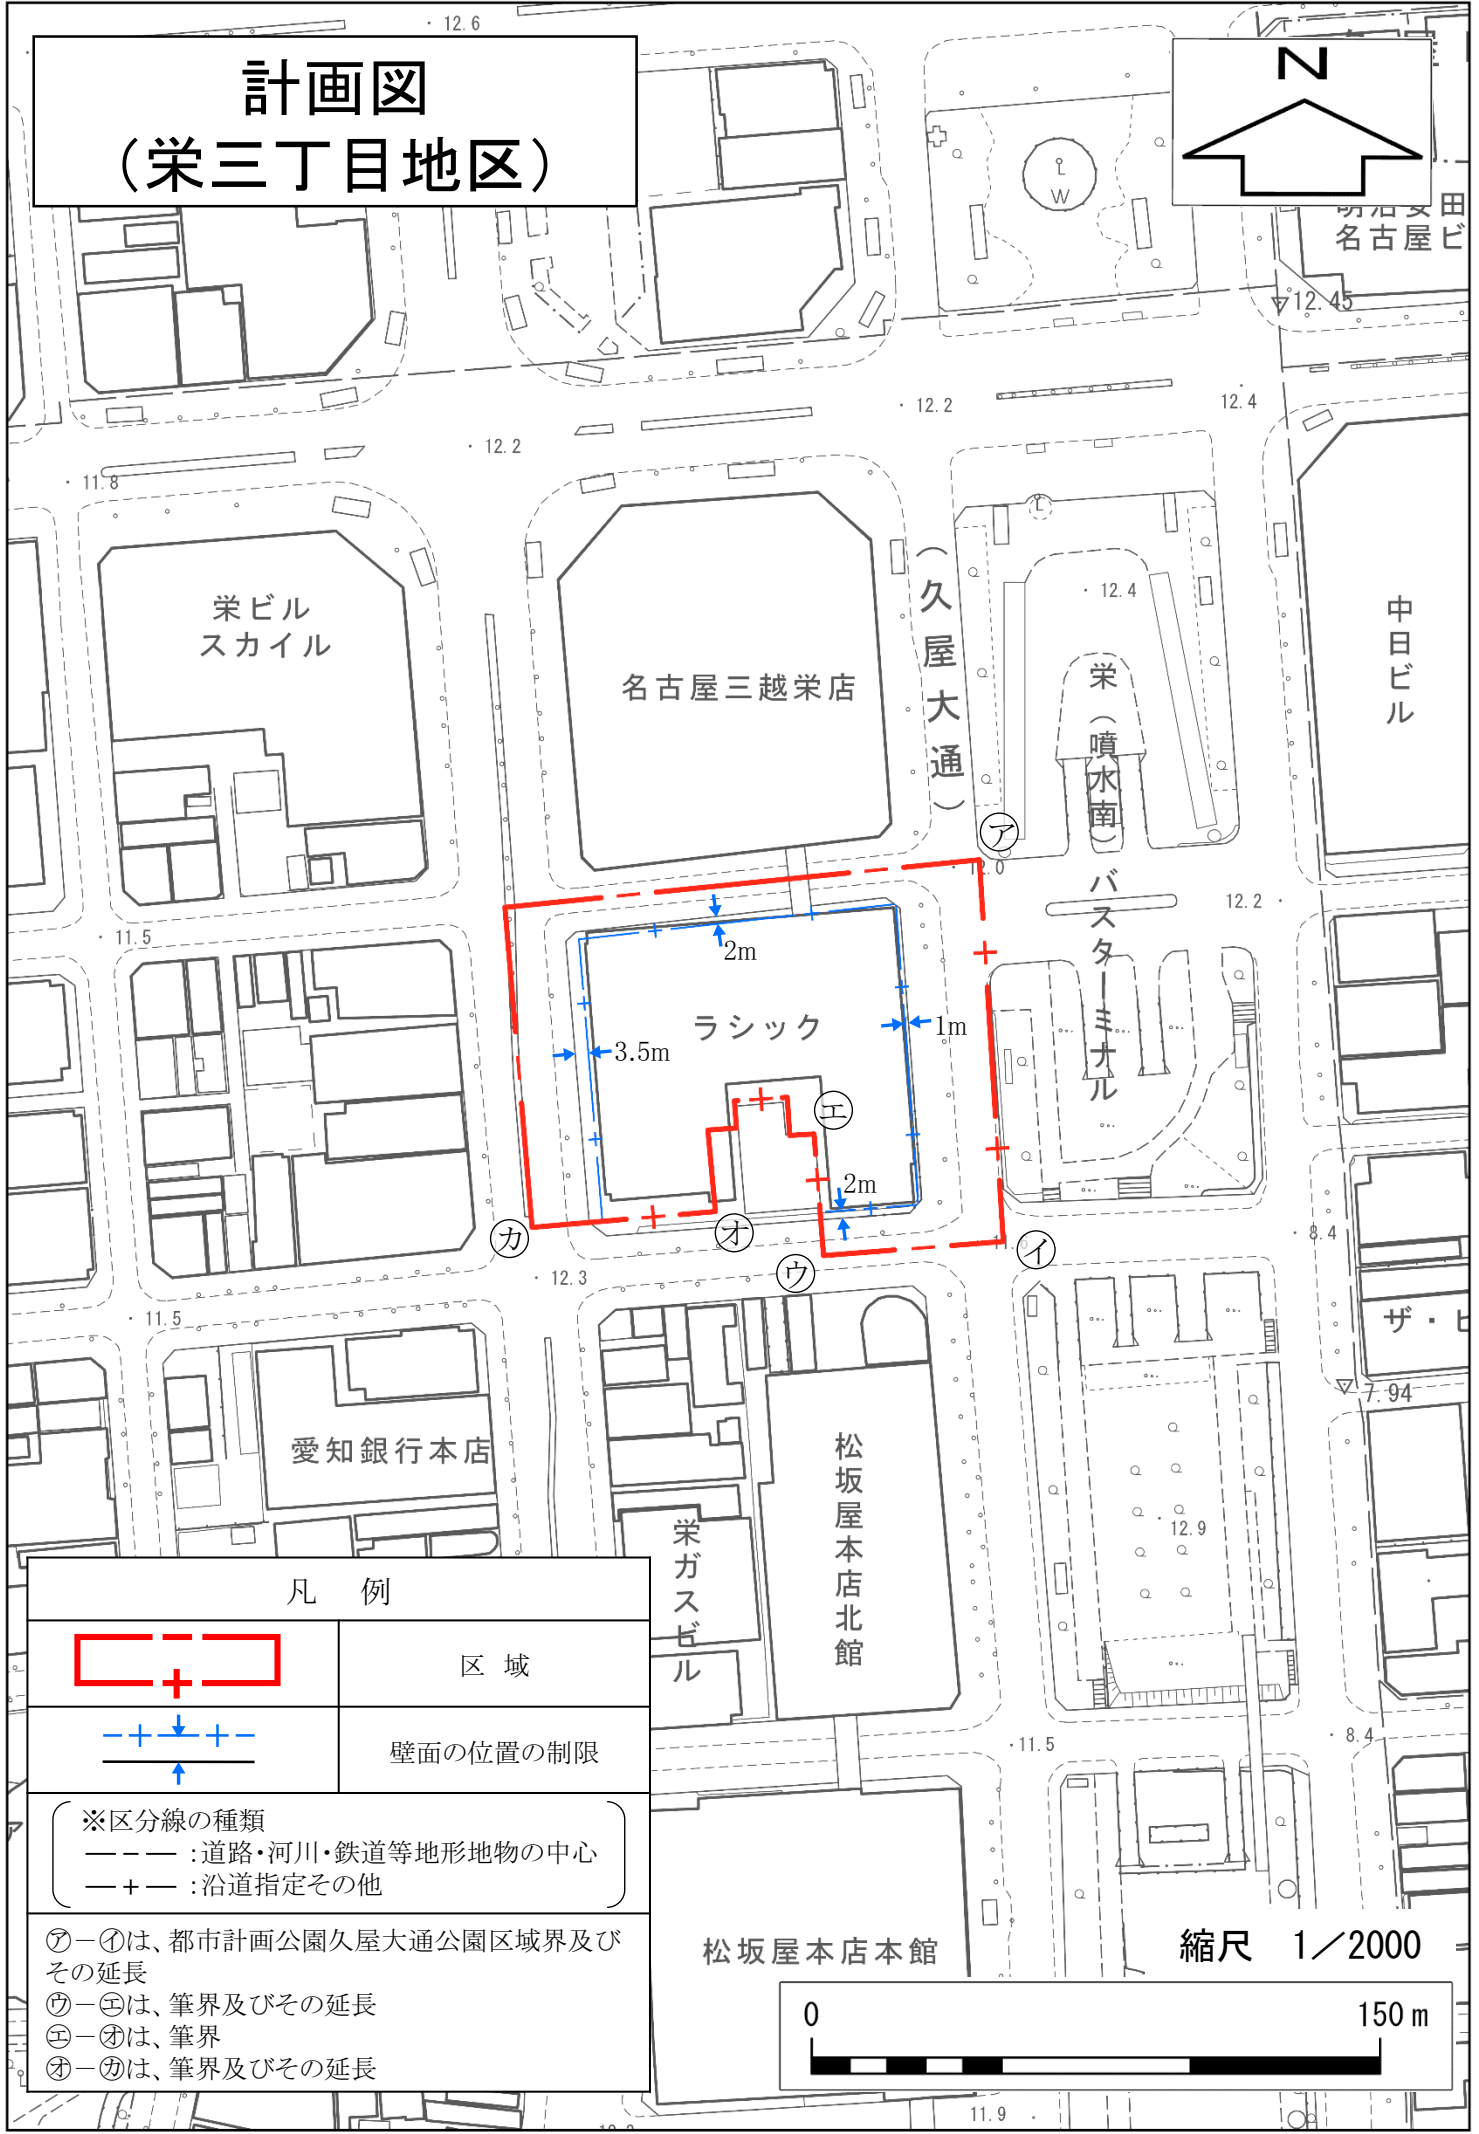

計画図 (栄三丁目地区)

凡 例

	区 域
	壁面の位置の制限
※区分線の種類 - - - : 道路・河川・鉄道等地形地物の中心 - + - : 沿道指定その他	
㊦-㊧は、都市計画公園久屋大通公園区域界及びその延長 ㊨-㊩は、筆界及びその延長 ㊪-㊫は、筆界 ㊬-㊭は、筆界及びその延長	

縮尺 1/2000