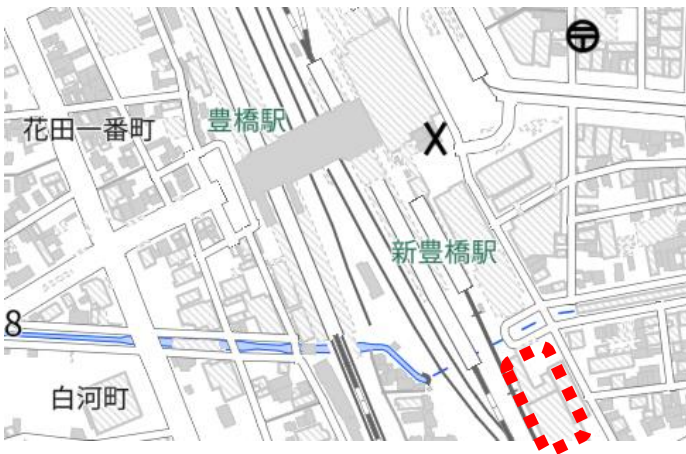

【実施場所及び実施イメージ図】

○豊橋駅東西自由連絡通路

出典：地理院地図 Vector（淡色地図）を加工して作成

例：横断幕

例：バックパネル及びマスコットパネル

○のんほいパーク（豊橋総合動植物公園）

出典：地理院地図 Vector（淡色地図）を加工して作成

例：マスコットパネル

○穂の国とよはし芸術劇場プラット

出典：地理院地図 Vector（淡色地図）を加工して作成

例：マスコットパネル