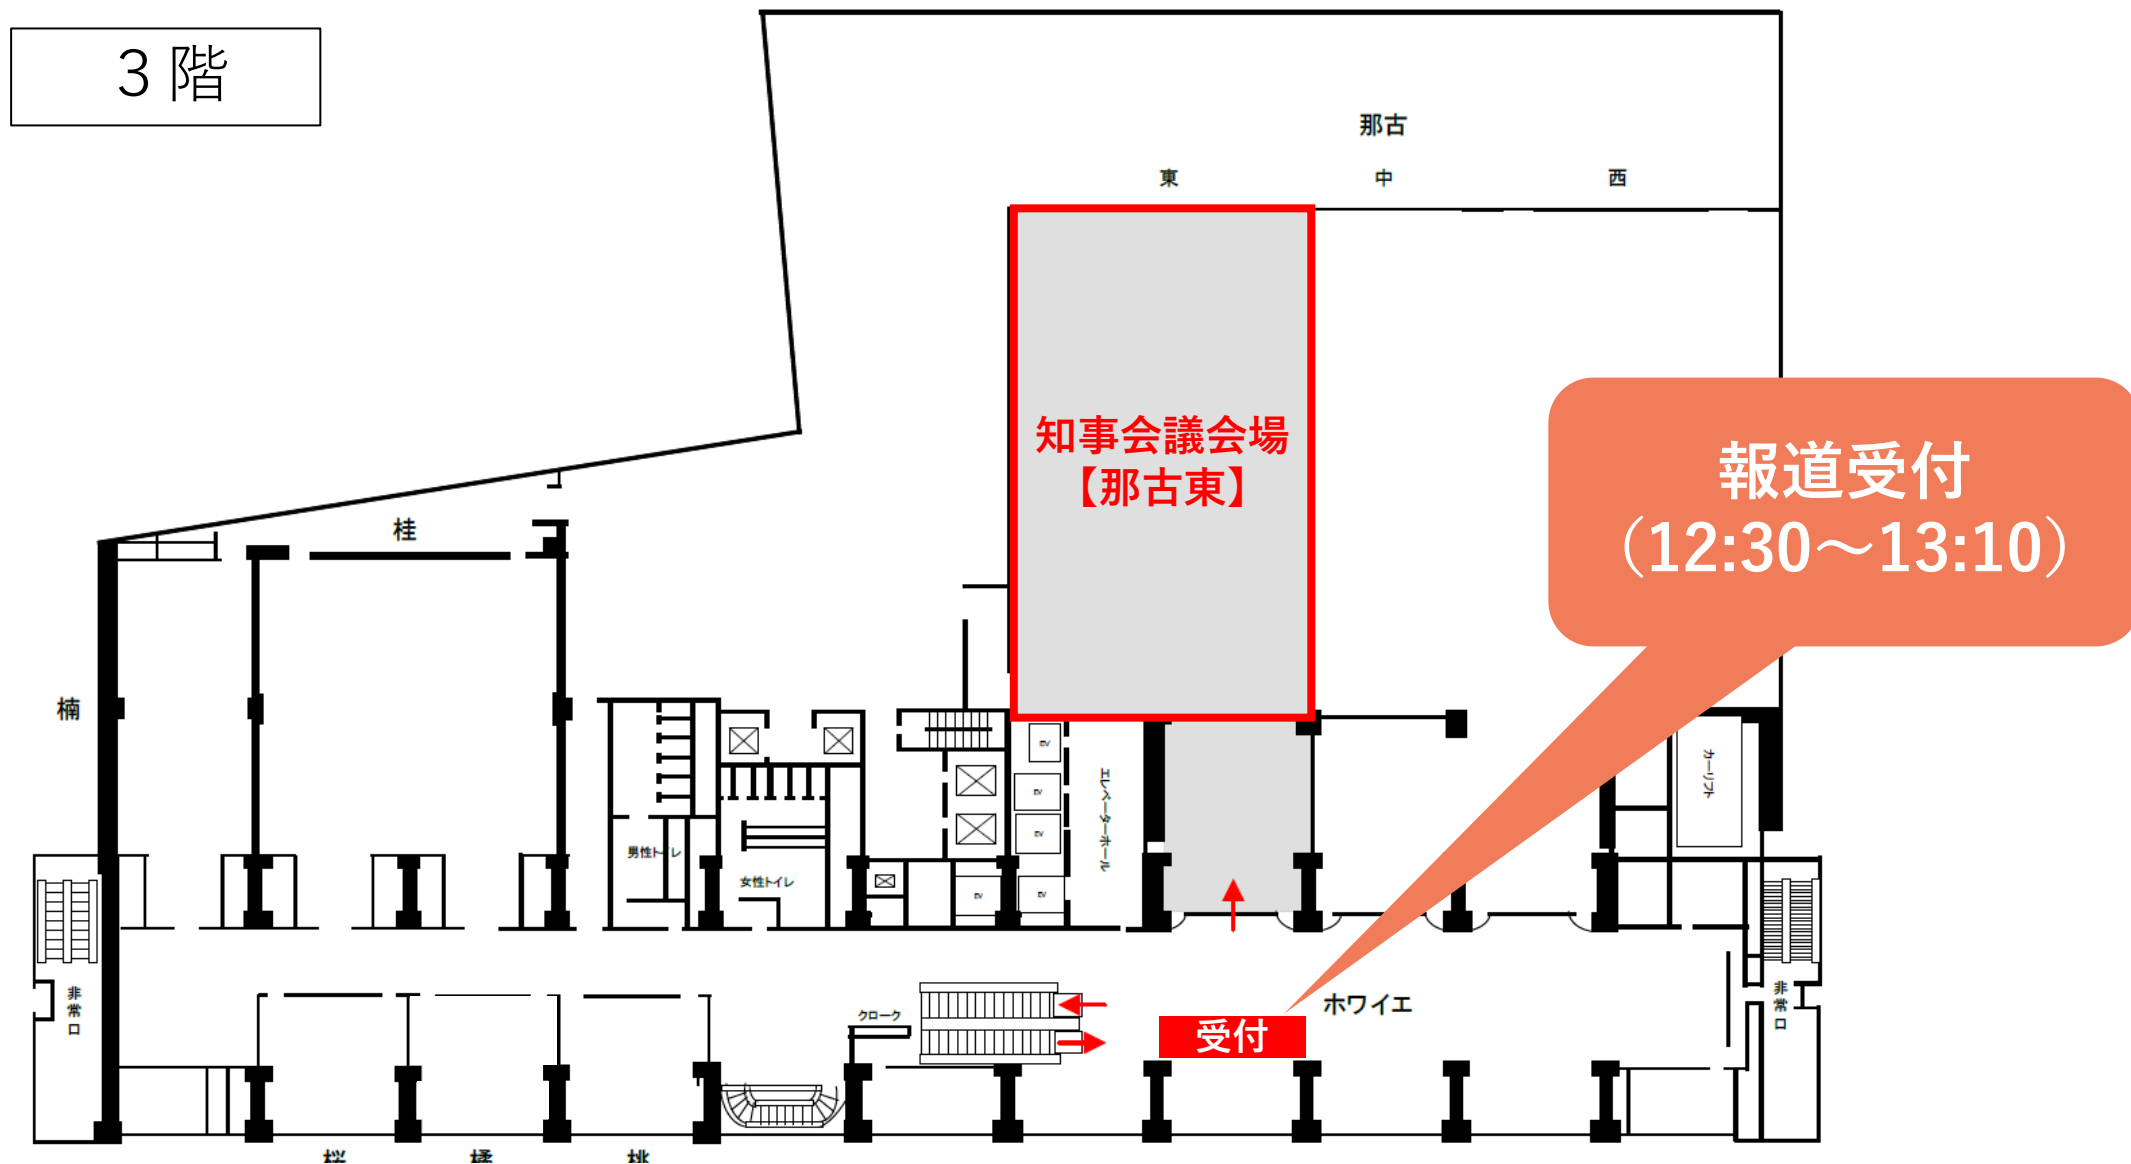

現地視察（パロマ瑞穂スタジアム） 会場図

報道受付

受付時間：10:00～10:15

受付場所：2階VIP控室前

(詳細は別途ご案内します)

現地視察会場
(パロマ瑞穂スタジアム)

知事会議（名古屋観光ホテル） 会場図

知事会議（名古屋観光ホテル） 会場配席図