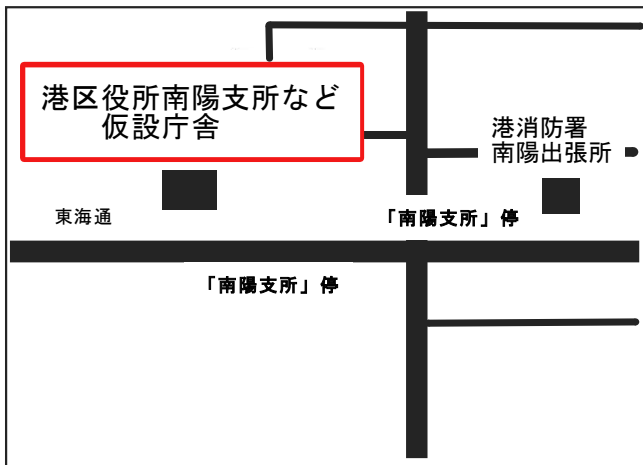

学生服回収場所 ご案内図

※受付時間は各施設にお問い合わせください。

港区役所民生子ども課（区役所2階）
港区港明一丁目12-20

港区子育て応援拠点はみんぐ
（いこいの家すまいる）
港区土古町2丁目13

南陽支所区民福祉課（支所1階）
港区春田野二丁目3703

なごホーム（港児童館）
港区寛政町7-28

港区社会福祉協議会
港区港楽二丁目6-32 港区在宅サービスセンター