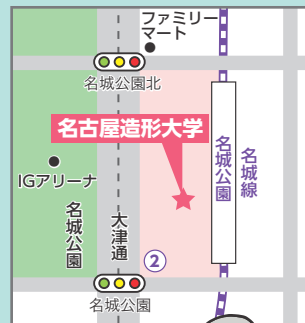

ファミリーデー なごや

工作や体験があるよ

作品を持ち帰る袋があると便利!

令和7年

12/14 日曜日 10:00~15:30

(ブース開始は10:30~)

(学食営業時間10:00~15:00)

※雨天決行

名古屋造形大学

(北区名城2丁目4番1) ※駐車場はありません。駐輪場があります。

交通アクセス 公共交通機関をご利用ください

地下鉄名城線「名城公園」駅下車

②番出口より約50m(徒歩1分)

詳しくは、『ファミリーデーなごや
オンラインサイト』を
チェック!!

協賛: 名古屋イーストライオンズクラブ
 名古屋東ロータリークラブ
 株式会社三恵社
 ライフ共済
 有限会社尾関電気
 株式会社加藤建装
 有限会社ミュージックウェーブ
 なごや市民火災共済
 有限会社石直
 デジタルアーツ株式会社
 SHALL WE HOUSE(株式会社井藤工業)
 学校法人慶和学園
 株式会社マルワ
 LEGOLAND Japan合同会社