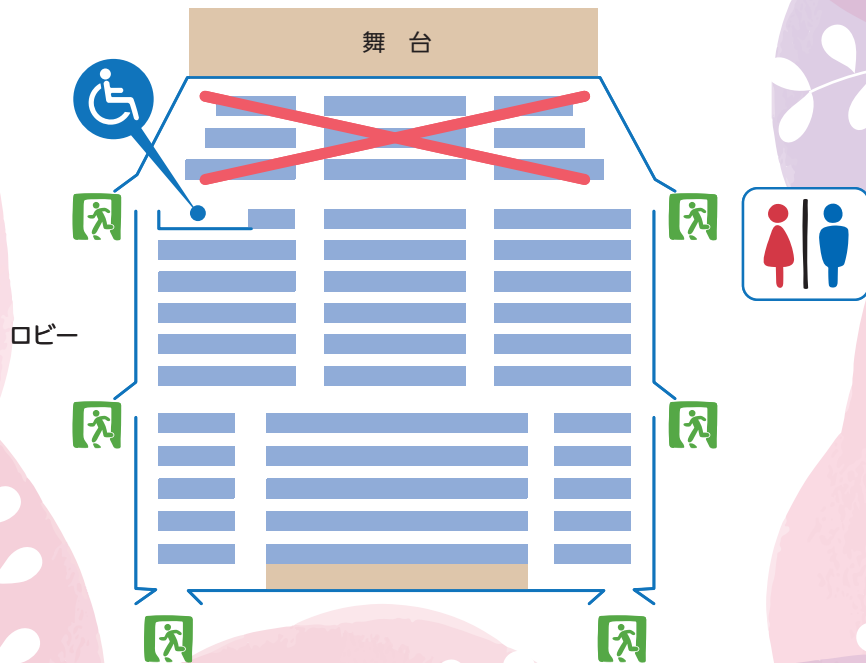

ご来場の皆さまへのお願い

- 駐車場をご利用の方は、出庫前に駐車券の認証が必要です。認証機は劇場ロビーと3階事務室にあります。認証後は15分以内に出庫してください。
- フラッシュ撮影はご遠慮ください。
- 舞台前3列のお席は運営の都合上ご着席いただけません。また、このエリアでの写真や動画の撮影はご遠慮ください。それ以外の場所でも、他のお客様の迷惑とならないよう、ご配慮をお願いします。

皆さまが心地よく観覧できますようにご協力をお願いします。

飲食禁止

喫煙禁止

マナーモードにご協力ください

ときめき ステージ。 ひがし

入場無料
全席自由

書道パフォーマンス、ダンス、民謡、楽器演奏、コーラスなど、東区内で活動する各種グループの皆さんによる楽しいステージです♪

令和6年

12月14日(土)