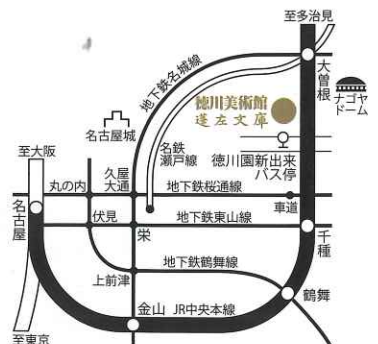

本展では、五節供を中心に江戸時代の様々な年中行事を紹介します。

徳川直七郎節供旗飾図 (展示期間:2月5日~3月4日)

特別公開

千利休 泪の茶杓

2月19日(土)~3月1日(火)

竹茶杓 銘 泪

[表紙の作品]

- ・有職雛 矩姫(尾張家14代慶勝正室)所用
- ・重要美術品 華洛四季遊戯図巻(上巻部分)
- ・調書 高橋宗直筆・絵 円山応挙筆(会期中、巻替あり)

香り袋

★ 貝合わせの「体験と制作」講座

日時:2月23日(水・祝)、3月10日(木)
各日午前10時30分~12時30分 会場:講堂

貝合わせ

[特別企画]

雛まつりフオトスポット

名古屋の老舗・大西人形本店(中区丸の内)による雛人形を玄関ロビーにて展示公開

[関連企画]

文化のみち雛巡り(シールラリー)

2月5日(土)~3月6日(日)

- ★のイベントは有料・事前申込制です。
- 空席があった場合のみ当日受講可能。
- 詳しくはHPをご覧ください。

[新型コロナウイルス感染症予防対策]

- ・マスクを着用してご来館ください。・入口にて検温を実施しております。・展示室内での会話は控えください。
- ・今後の状況によっては、展覧会・イベントが変更・中止となる場合がございます。

- 基幹バス「徳川園新出来」下車徒歩3分
- メーグル「徳川園・徳川美術館・蓬左文庫」下車
- JR中央線「大曾根」駅下車 南口より徒歩10分