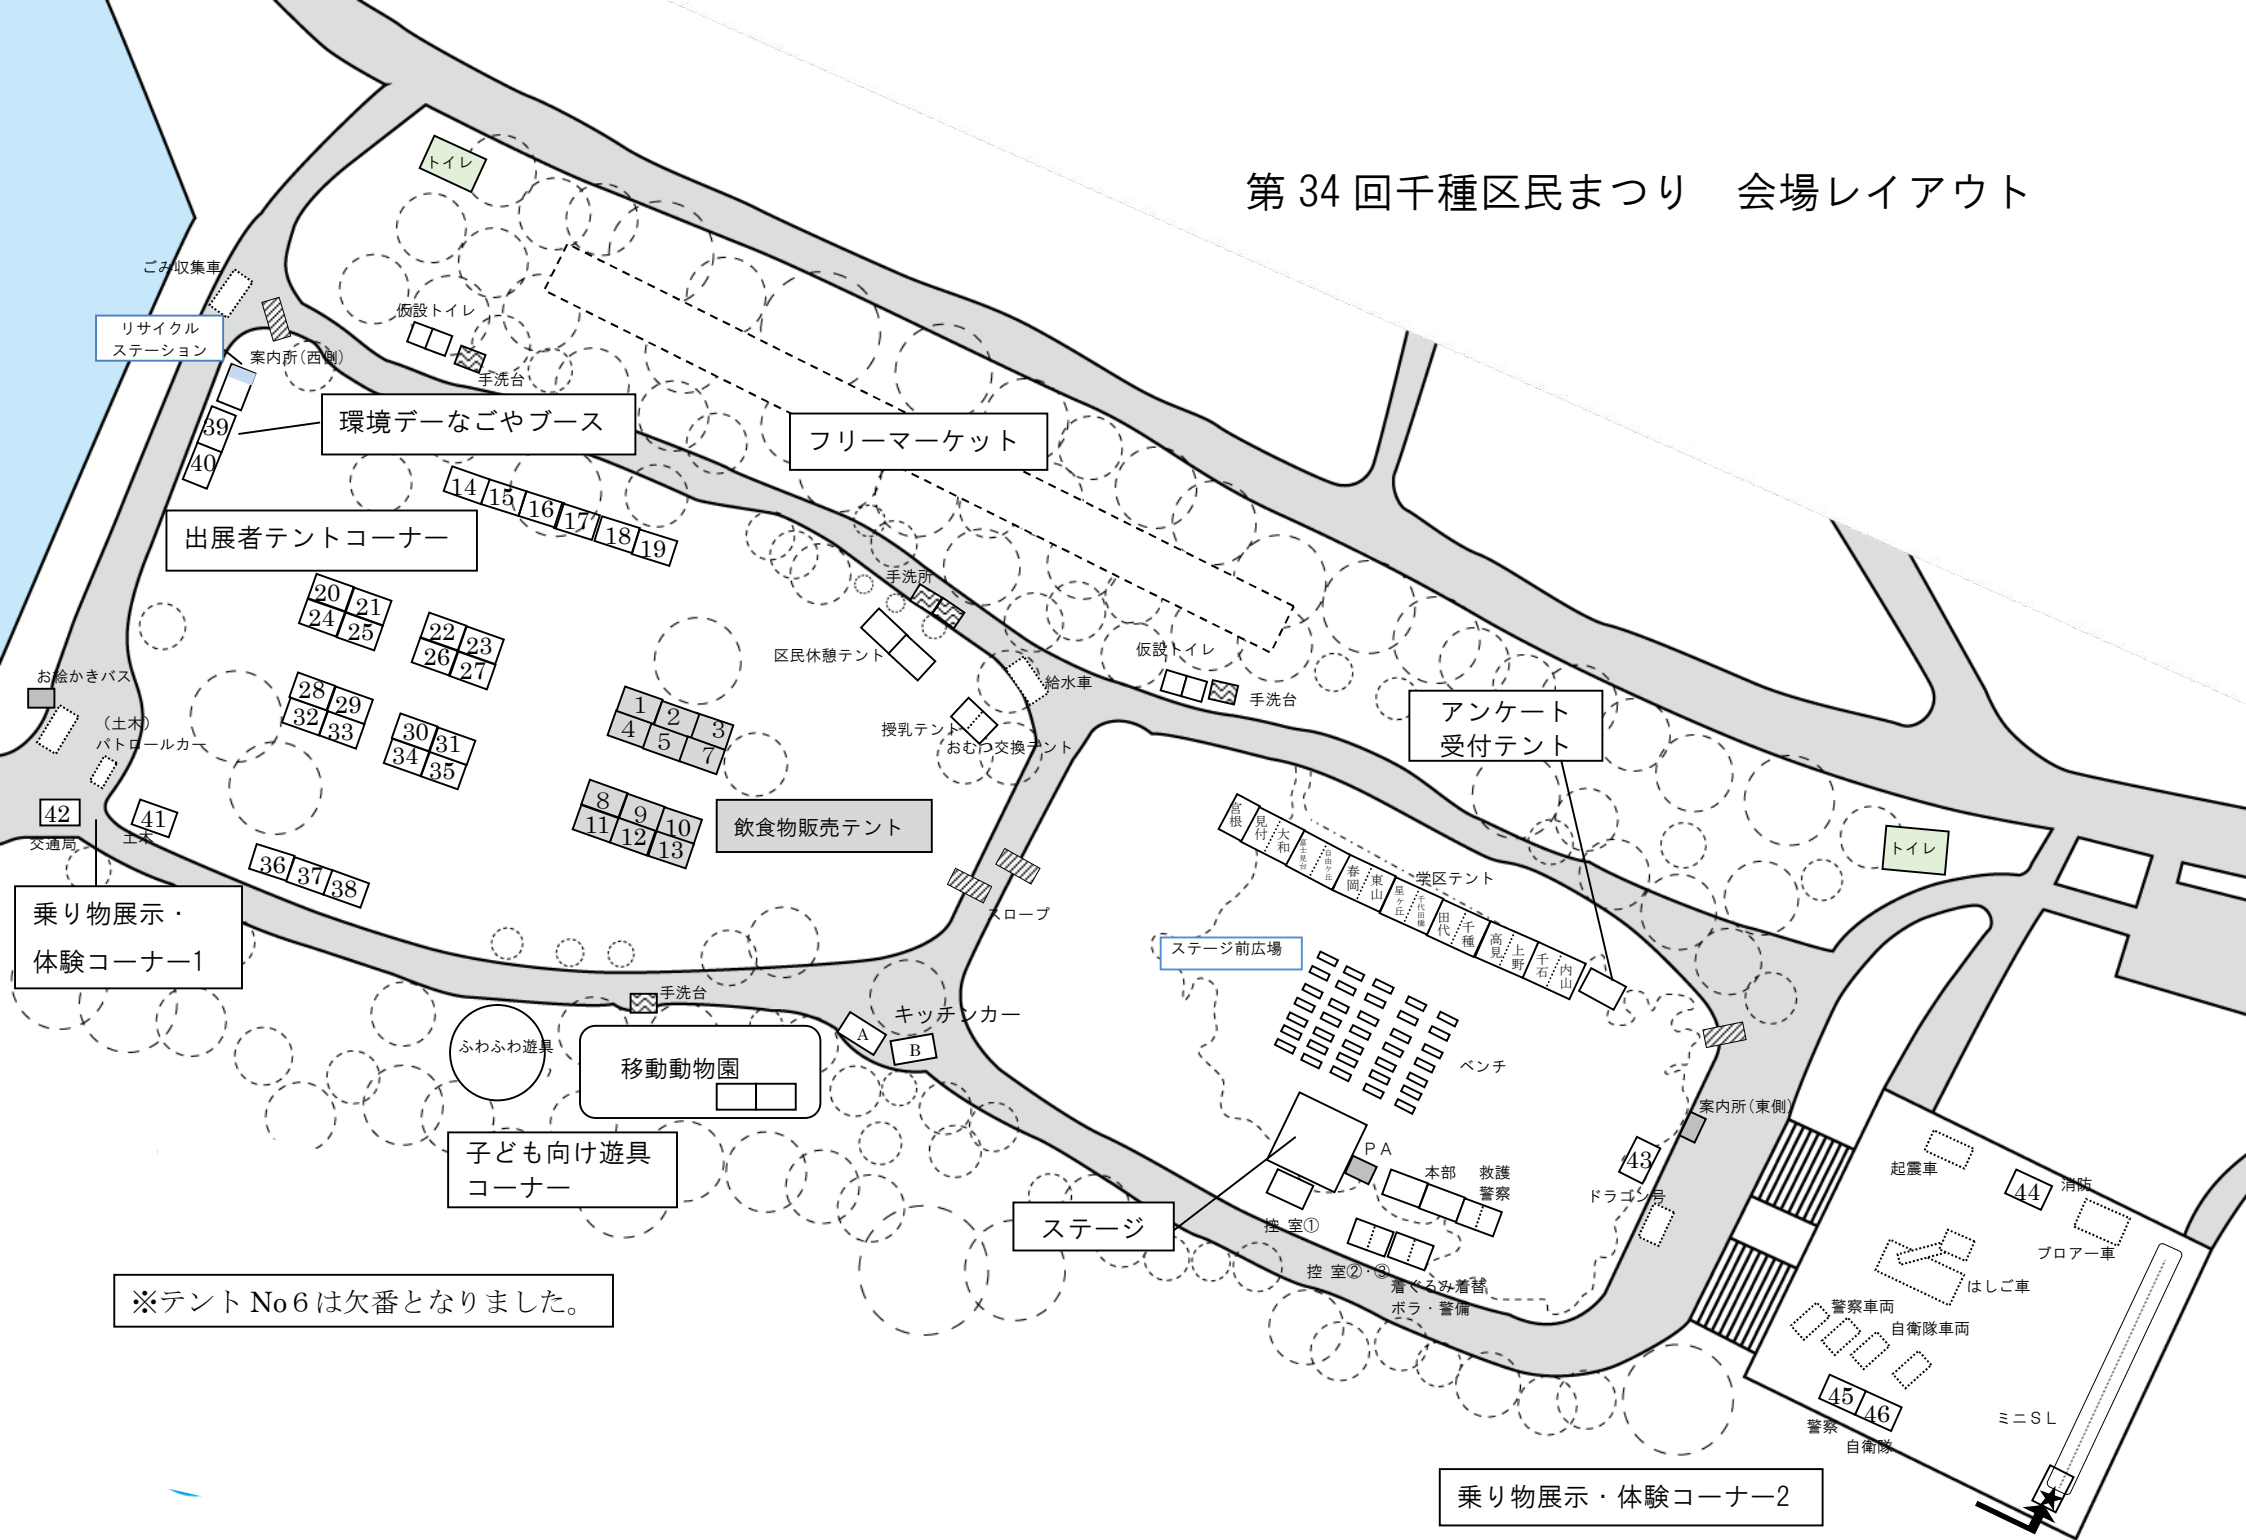

# 第34回千種区民まつり 会場レイアウト

※テント No6 は欠番となりました。

乗り物展示・体験コーナー2