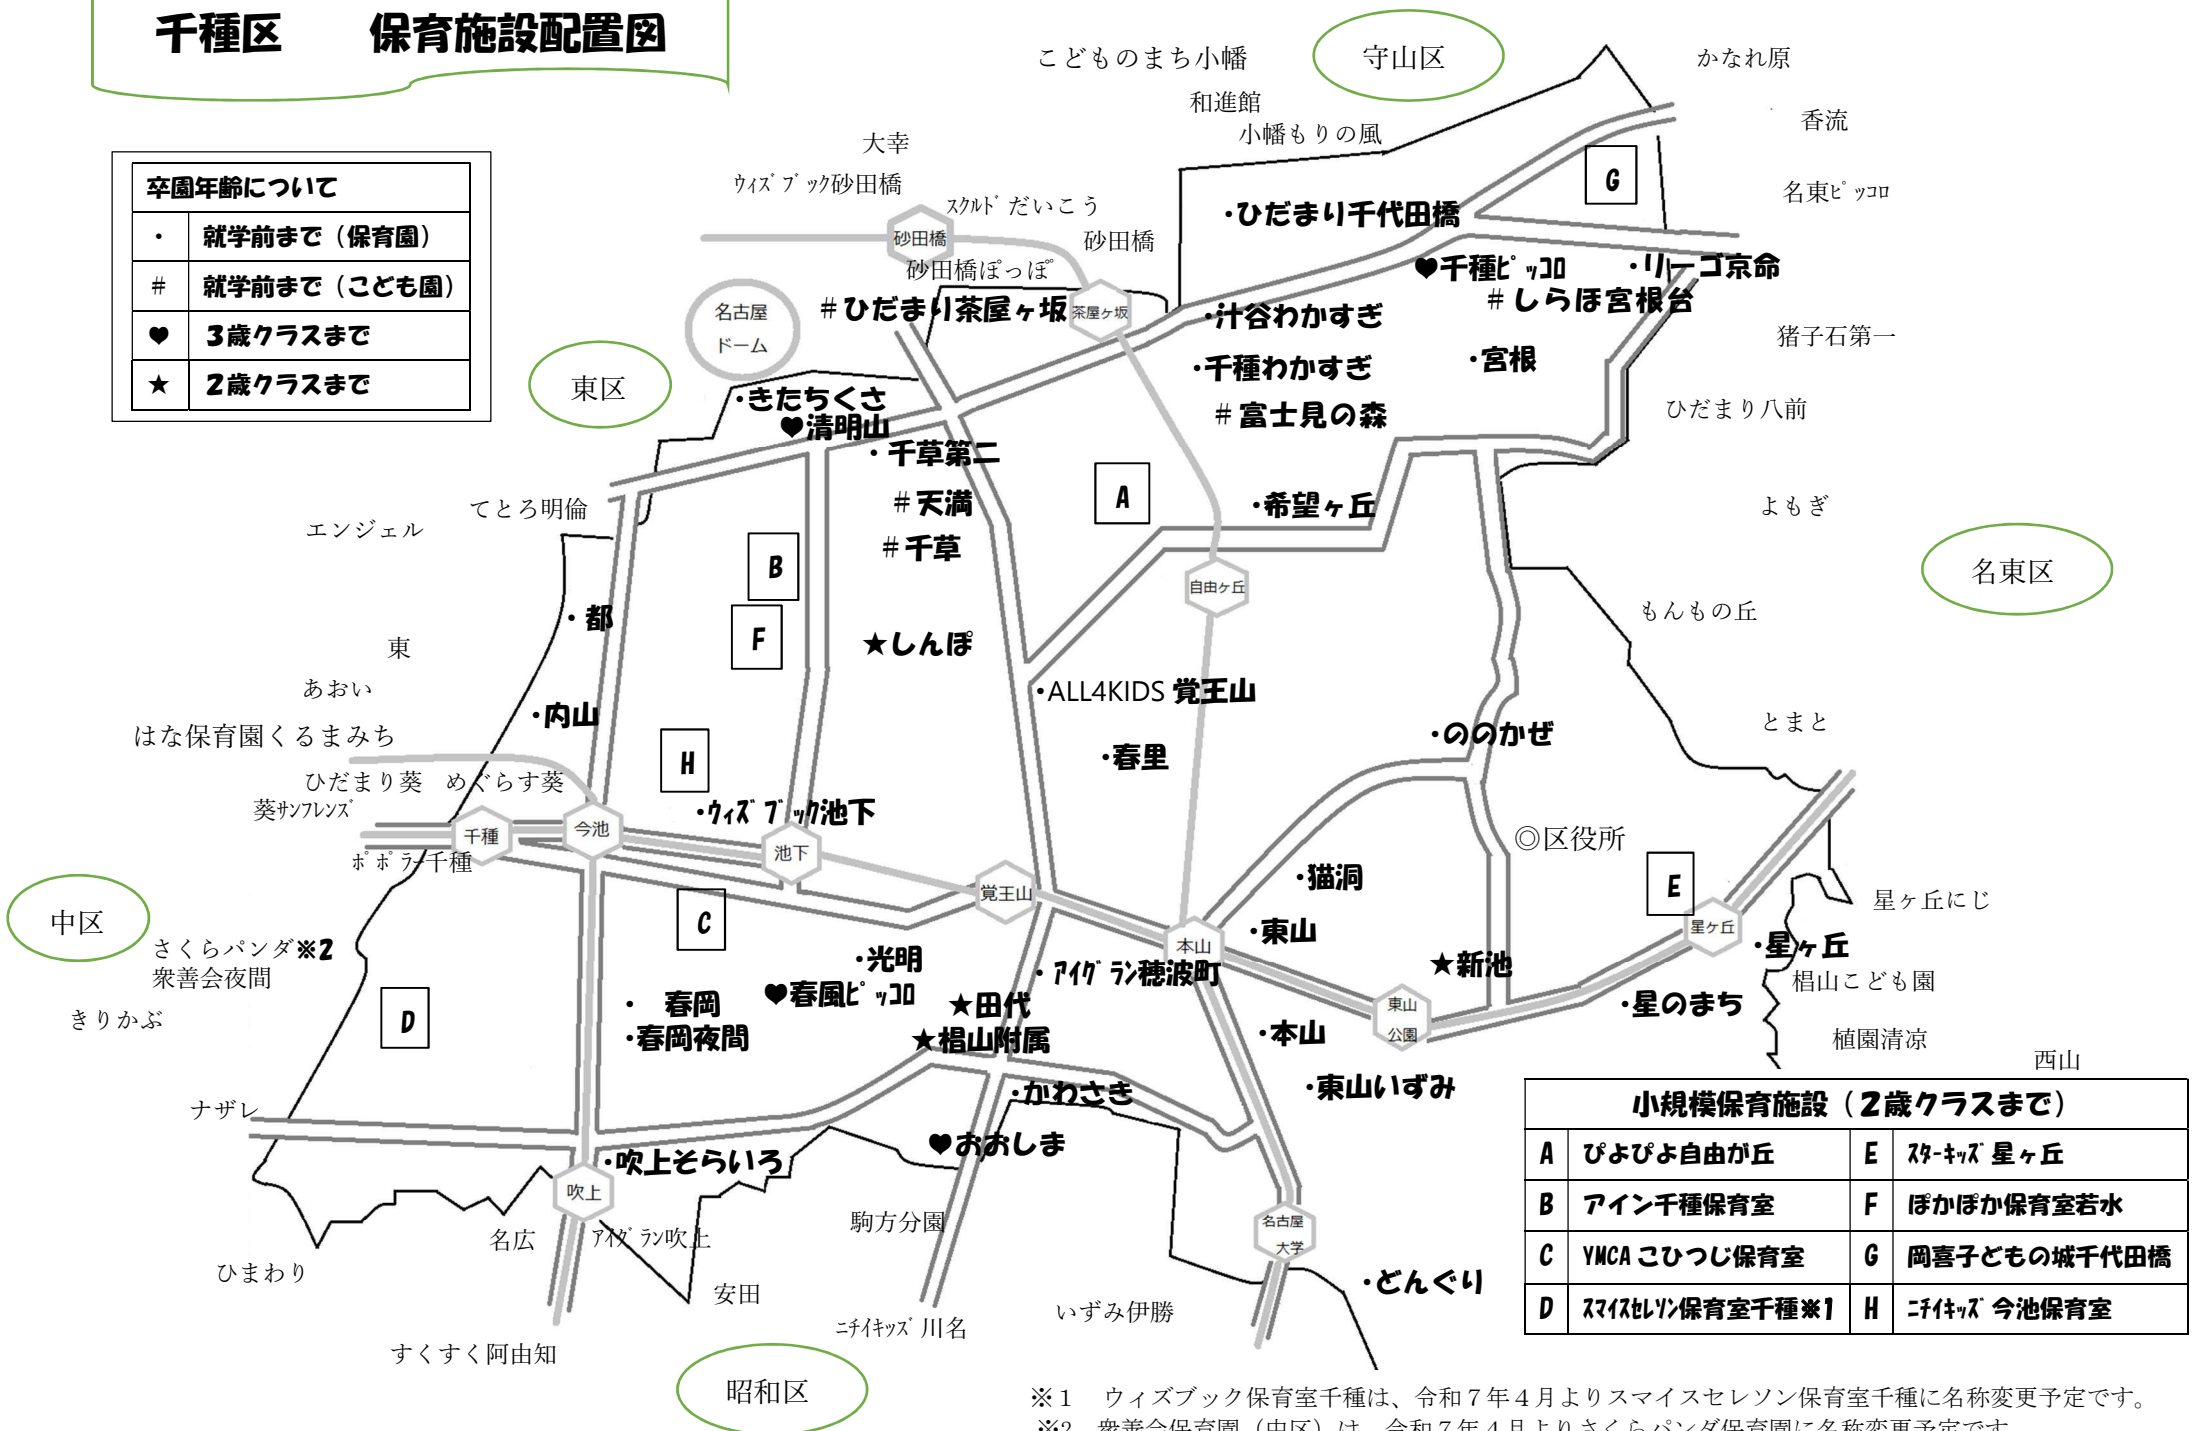

千種区 保育施設配置図

卒園年齢について	
・	就学前まで（保育園）
#	就学前まで（こども園）
♥	3歳クラスまで
★	2歳クラスまで

小規模保育施設（2歳クラスまで）			
A	ぴよぴよ自由が丘	E	スターキッズ 星ヶ丘
B	アイン千種保育室	F	ほかほか保育室若水
C	YMCA こひつじ保育室	G	岡喜子どもの城千代田橋
D	スマイルレイン保育室千種※1	H	ニッパツ 今池保育室

※1 ウィズブック保育室千種は、令和7年4月よりスマイスセレソン保育室千種に名称変更予定です。
 ※2 衆善会保育園（中区）は、令和7年4月よりさくらパンダ保育園に名称変更予定です。