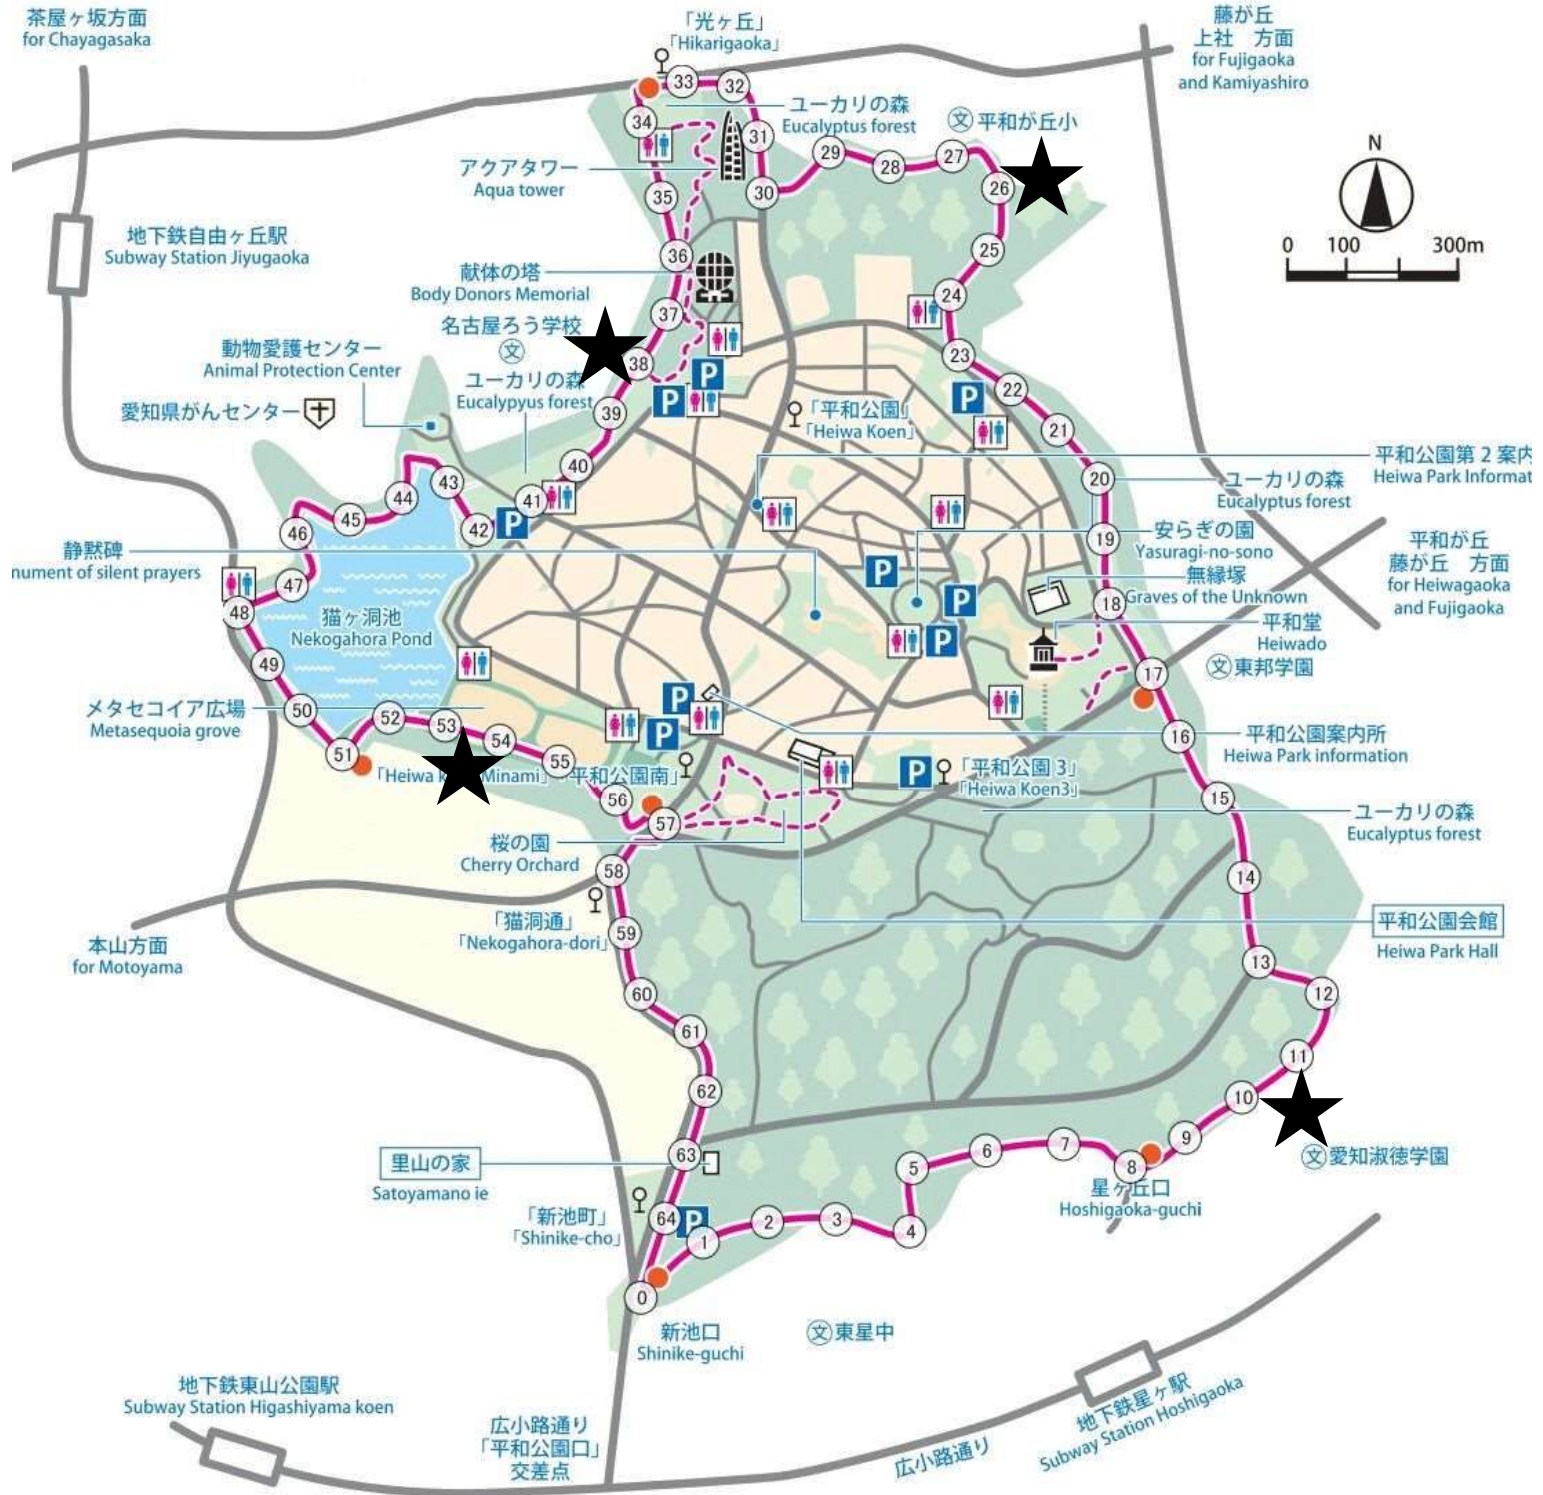

一周距離 約 6.5km 所要時間 約 2 時間

Heiwa park walking course Course Information

平和公園一万歩コース 案内図

★印の場所でクイズのヒントが見つかるかも！

図画提供：名古屋市東山総合公園