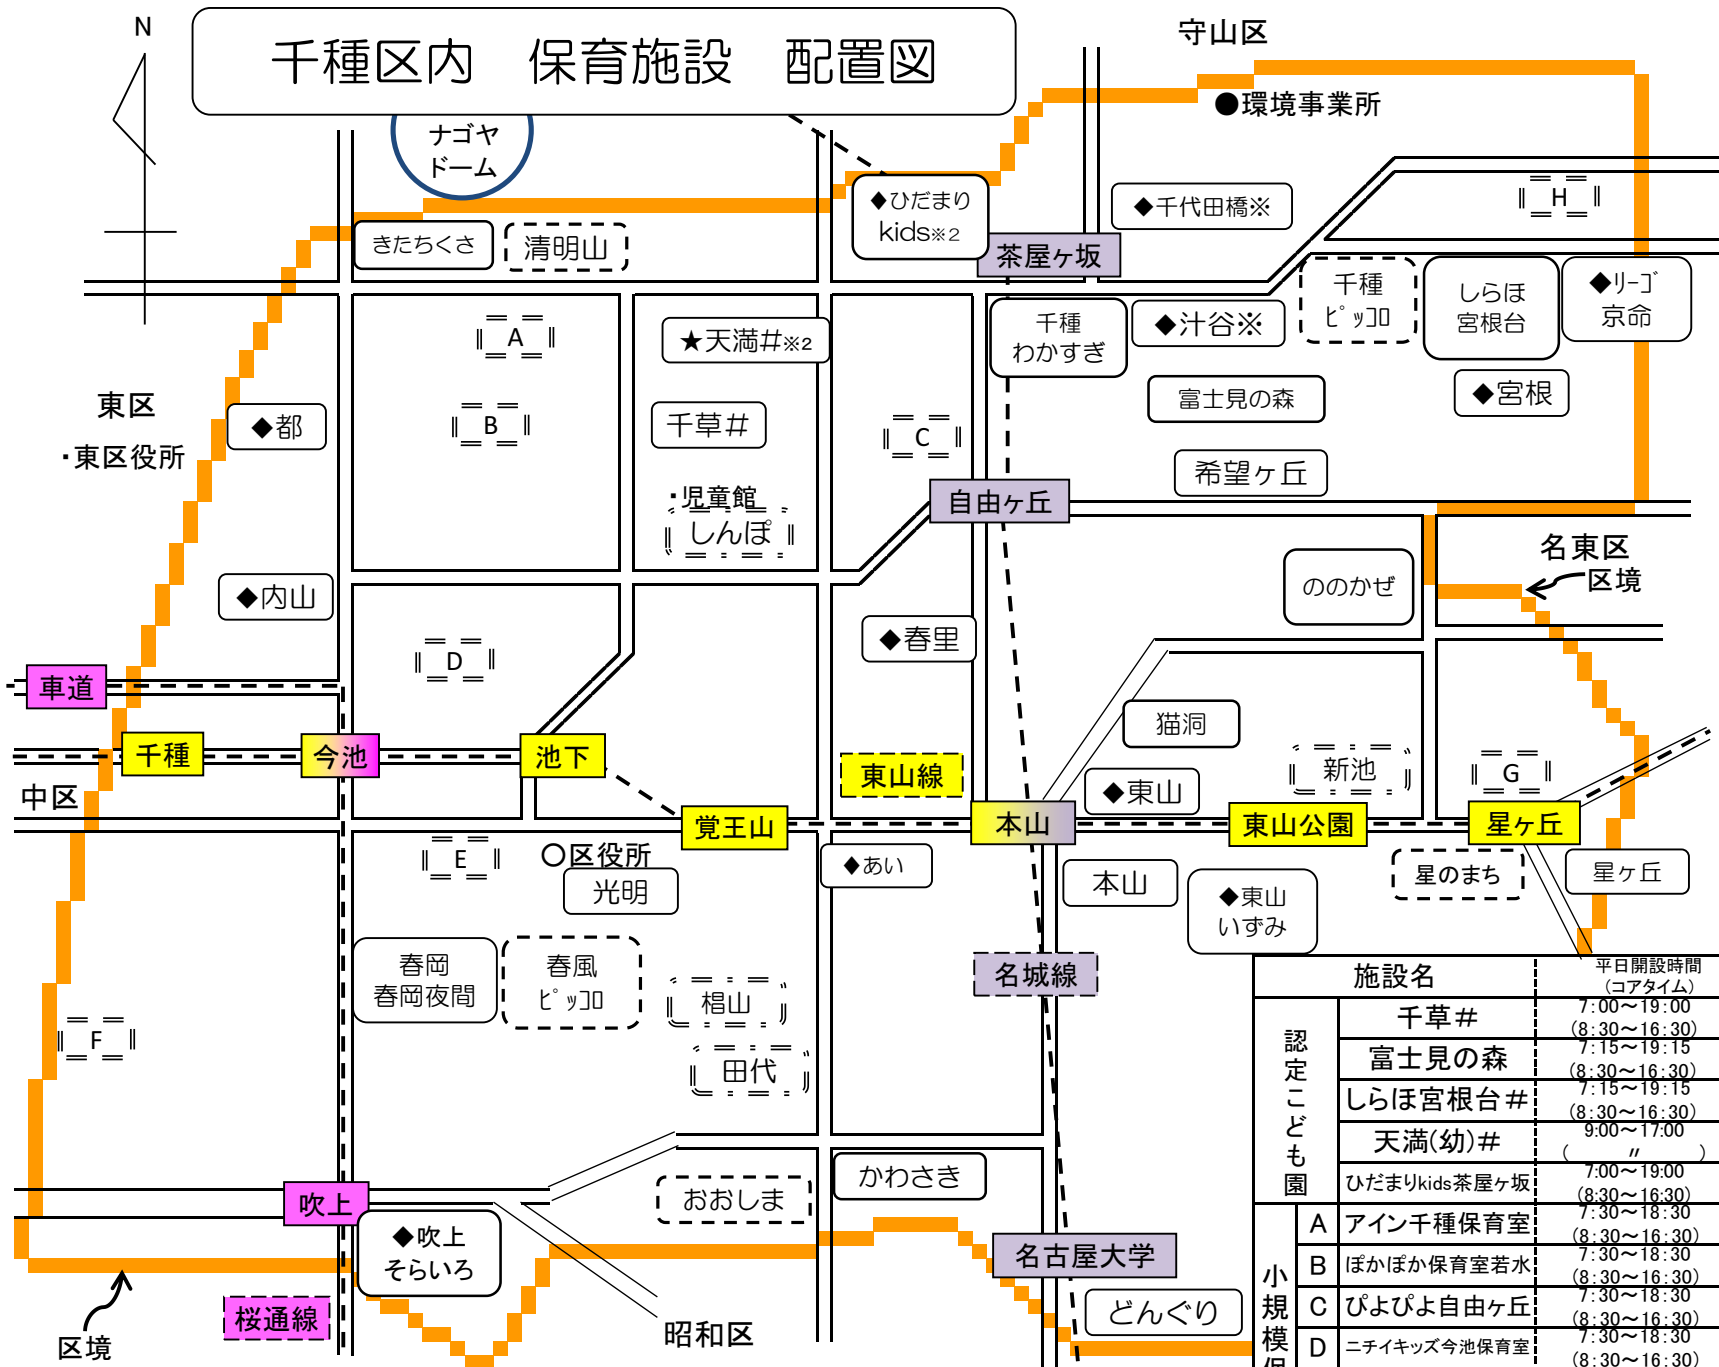

千種区内 保育施設 配置図

受入年齢について

★1歳～ 5歳児まで (就学まで)

◆:6ヶ月～ 3歳児まで (年小まで)

無印:57日～ 2歳児まで

#千草保育園・しらほ宮根台保育園・天満幼稚園には1号こどもの利用枠が設定されています。1号こどもとしての利用を希望される場合は図に直接お問合せください。
 ※汁谷保育園は令和4年4月に、千代田橋保育園は令和6年4月に社会福祉法人へ移管されます。
 ※2天満・ひだまりkids茶屋ヶ坂保育園はR3.4～受入れ年齢が変わります。表面参照。

施設名		平日開設時間 (コアタイム)
認定こども園	千草#	7:00~19:00 ▲ (8:30~16:30)
	富士見の森	7:15~19:15 (8:30~16:30)
	しらほ宮根台#	7:15~19:15 (8:30~16:30)
	天満(幼)#	9:00~17:00 ×
	ひだまりkids茶屋ヶ坂	7:00~19:00 (8:30~16:30)
	A アイ千種保育室	7:30~18:30 (8:30~16:30)
	B ぼかぼか保育室若水	7:30~18:30 (8:30~16:30)
小規模保育施設	C ぴよぴよ自由ヶ丘	7:30~18:30 (8:30~16:30)
	D ニチキッズ今池保育室	7:30~18:30 (8:30~16:30)
	E YMCAこひつじ保育室	7:30~18:30 (8:30~16:30)
	F ウイズブック保育室千種	7:30~18:30 (8:30~16:30)
	G スター・キッズ星ヶ丘	7:30~18:30 (8:30~16:30)

施設名	平日開設時間 (コアタイム)
内山	7:30~19:30 (8:30~16:30)
東山	7:30~19:30 (8:30~16:30)
汁谷※	7:30~19:30 (8:30~16:30)
星ヶ丘	7:30~19:30 (8:30~16:30)
宮根	7:30~19:30 (8:30~16:30)
都	7:30~19:30 (8:30~16:30)
春里	7:30~19:30 (8:30~16:30)
千代田橋※	7:30~19:30 (8:30~16:30)
どんぐり	7:15~20:15 ▲ (8:30~16:30)
光明	7:15~19:15 (8:30~16:30)
春岡	7:45~19:45 (9:00~17:00)
春岡夜間	11:00~25:00 (14:00~22:00)
新池	7:00~19:00 ▲ (8:30~16:30)
田代	7:15~21:15 (9:00~17:00)
希望ヶ丘	7:00~19:00 ▲ (8:30~16:30)
清明山	7:15~20:15 (9:00~17:00)
おおしま	7:15~19:15 (8:30~16:30)
千種ピッコロ	7:30~19:30 (8:30~16:30)
かわさき	7:00~19:00 (8:30~16:30)
千種わかすぎ	7:15~19:15 ▲ (8:15~16:15)
春風ピッコロ	7:30~19:30 (8:30~16:30)
猫洞	7:00~19:00 (8:30~16:30)
東山いずみ	7:30~19:30 (8:30~16:30)
星のまち	7:00~19:00 (8:00~16:00)
吹上そらいろ	7:15~19:15 (8:15~16:15)
リーゴ京命	7:30~19:30 (8:00~15:30)
榎山女学園大学附属	7:30~19:30 ▲ (8:30~16:30)
しんぼ	7:30~19:30 (8:30~16:30)
本山	7:30~19:30 (8:30~16:30)
きたちくさ	7:30~20:30 (8:30~16:30)
ののかぜ	7:15~19:15 ▲ (8:30~16:30)
あい穂波町	7:30~19:30 (8:30~16:30)

▲: 土曜日の開設時間が平日と異なります。保育所一瞥を参照してください。

H	岡喜子どもの城 千代田橋	7:30~18:30 (8:30~16:30)
---	--------------	----------------------------

月曜 完全しほ暇ひんしほ。
×：土曜日の保育はありません。夏季に1週間休園します。