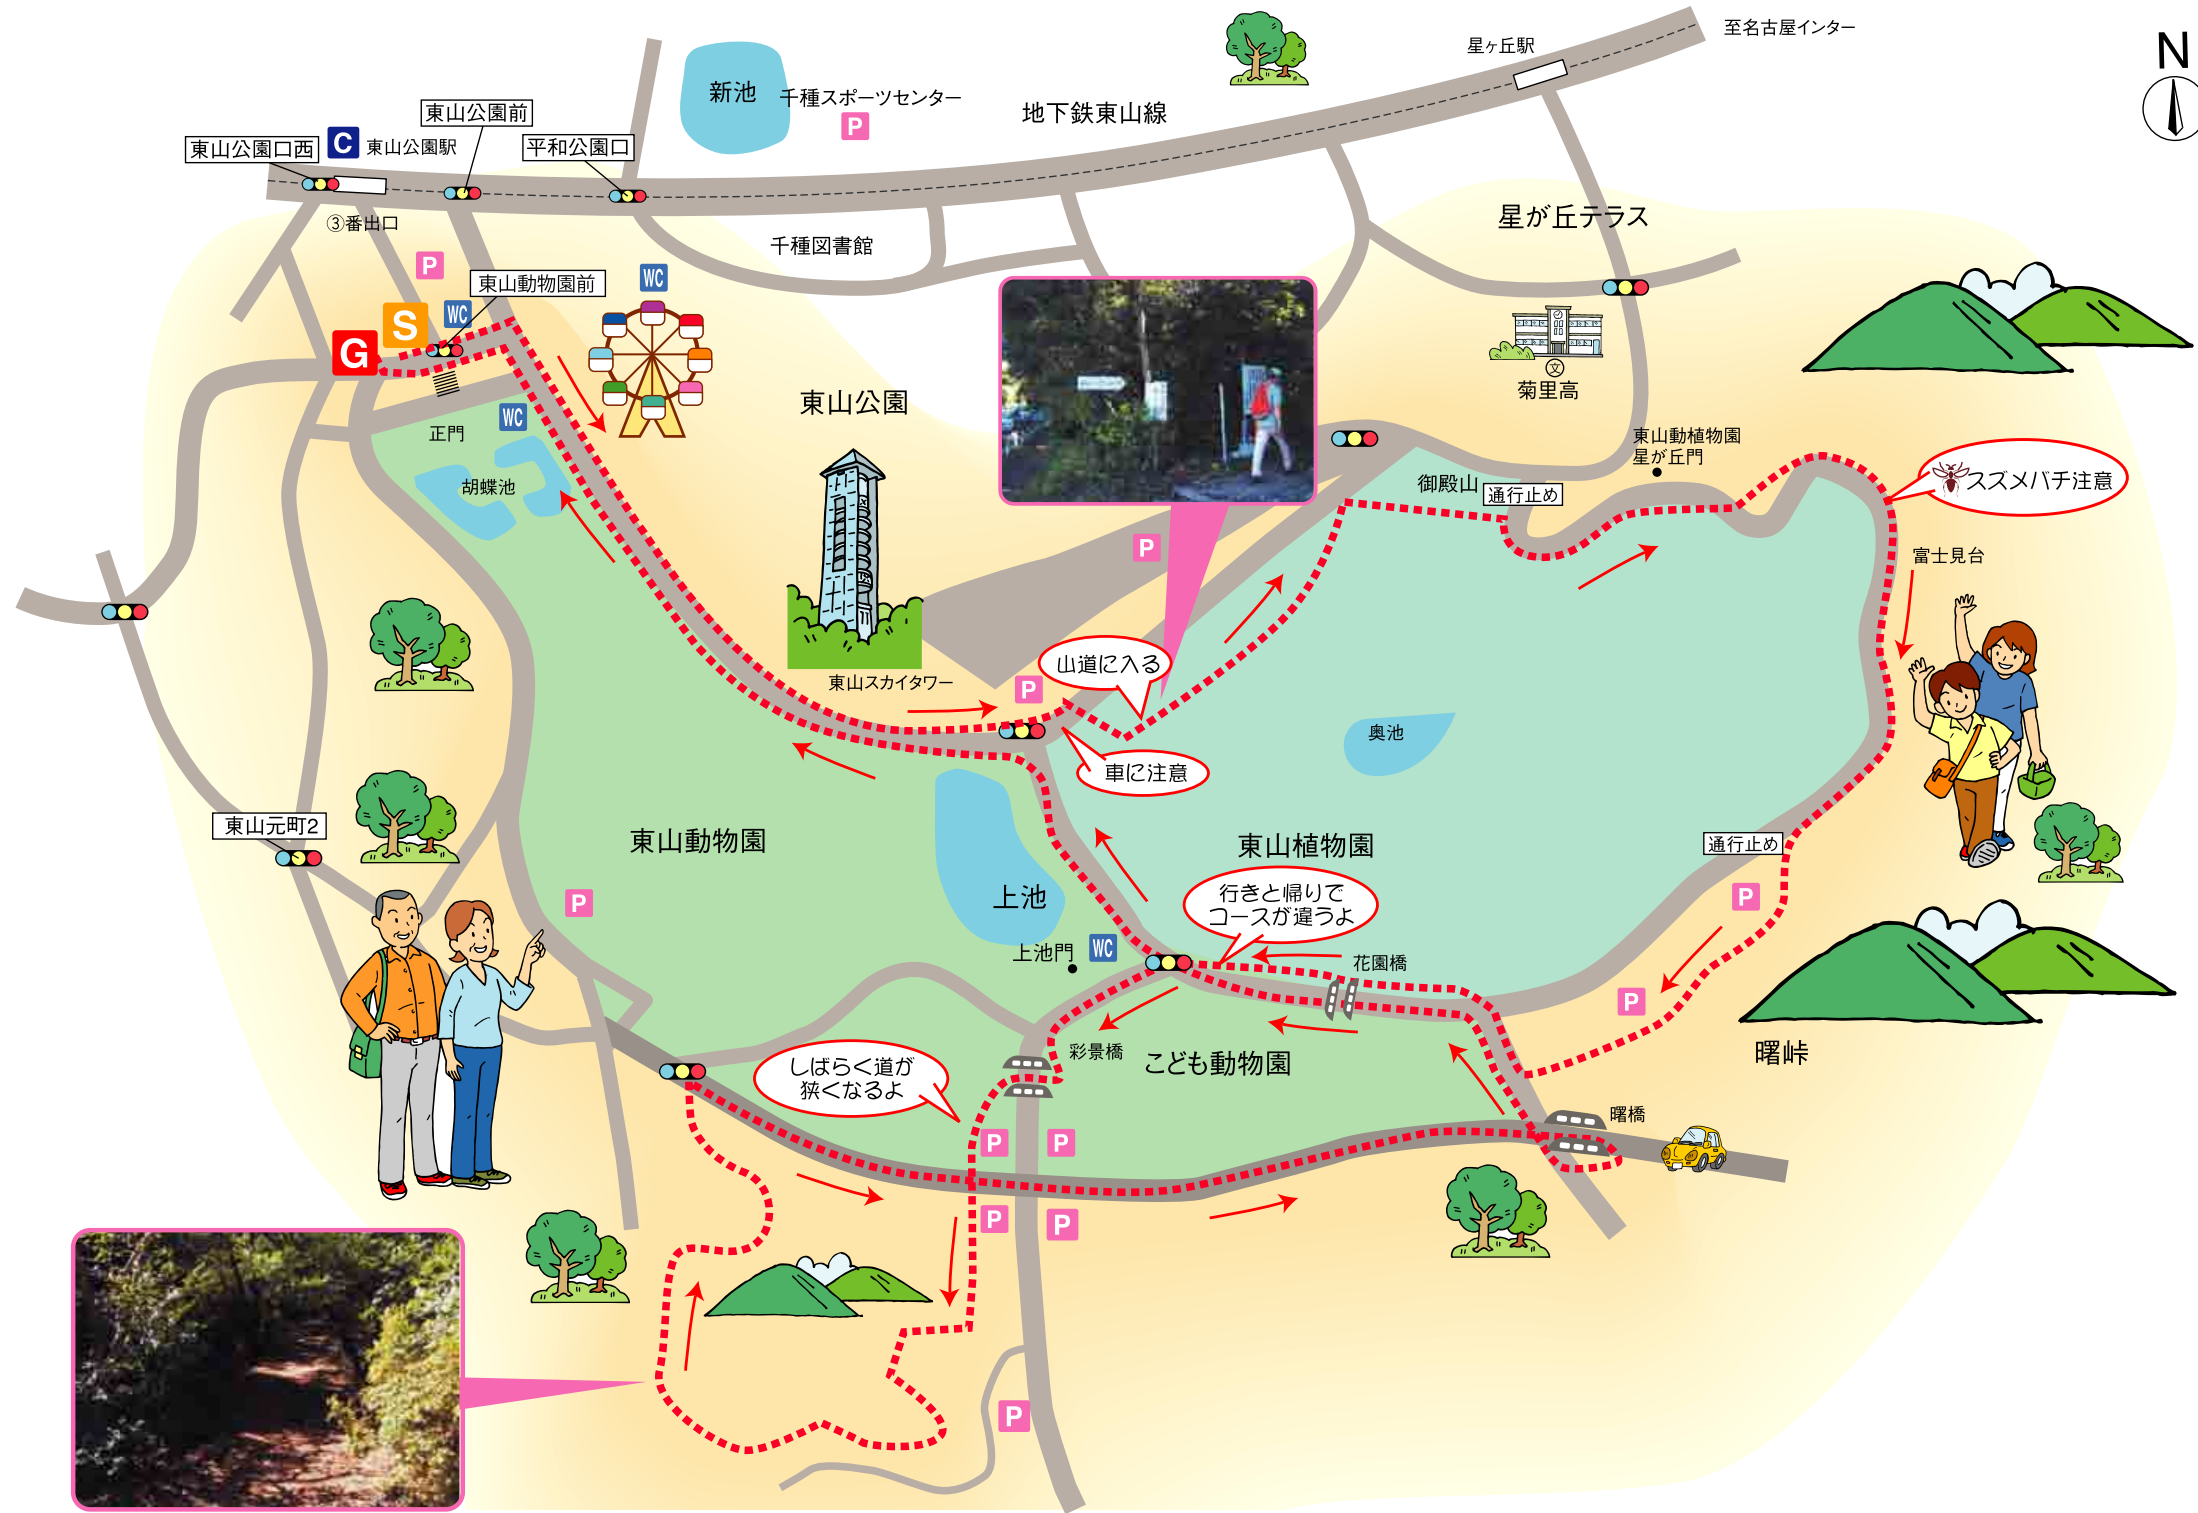

なごやかウォーク千種 東山一万歩コース

●コース全長 約6.2km

アクセス
スタート **S** 地下鉄／東山公園

ゴール **G** 地下鉄／東山公園

凡例 **WC** …トイレ **P** …駐車場 **C** …コンビニエンスストア